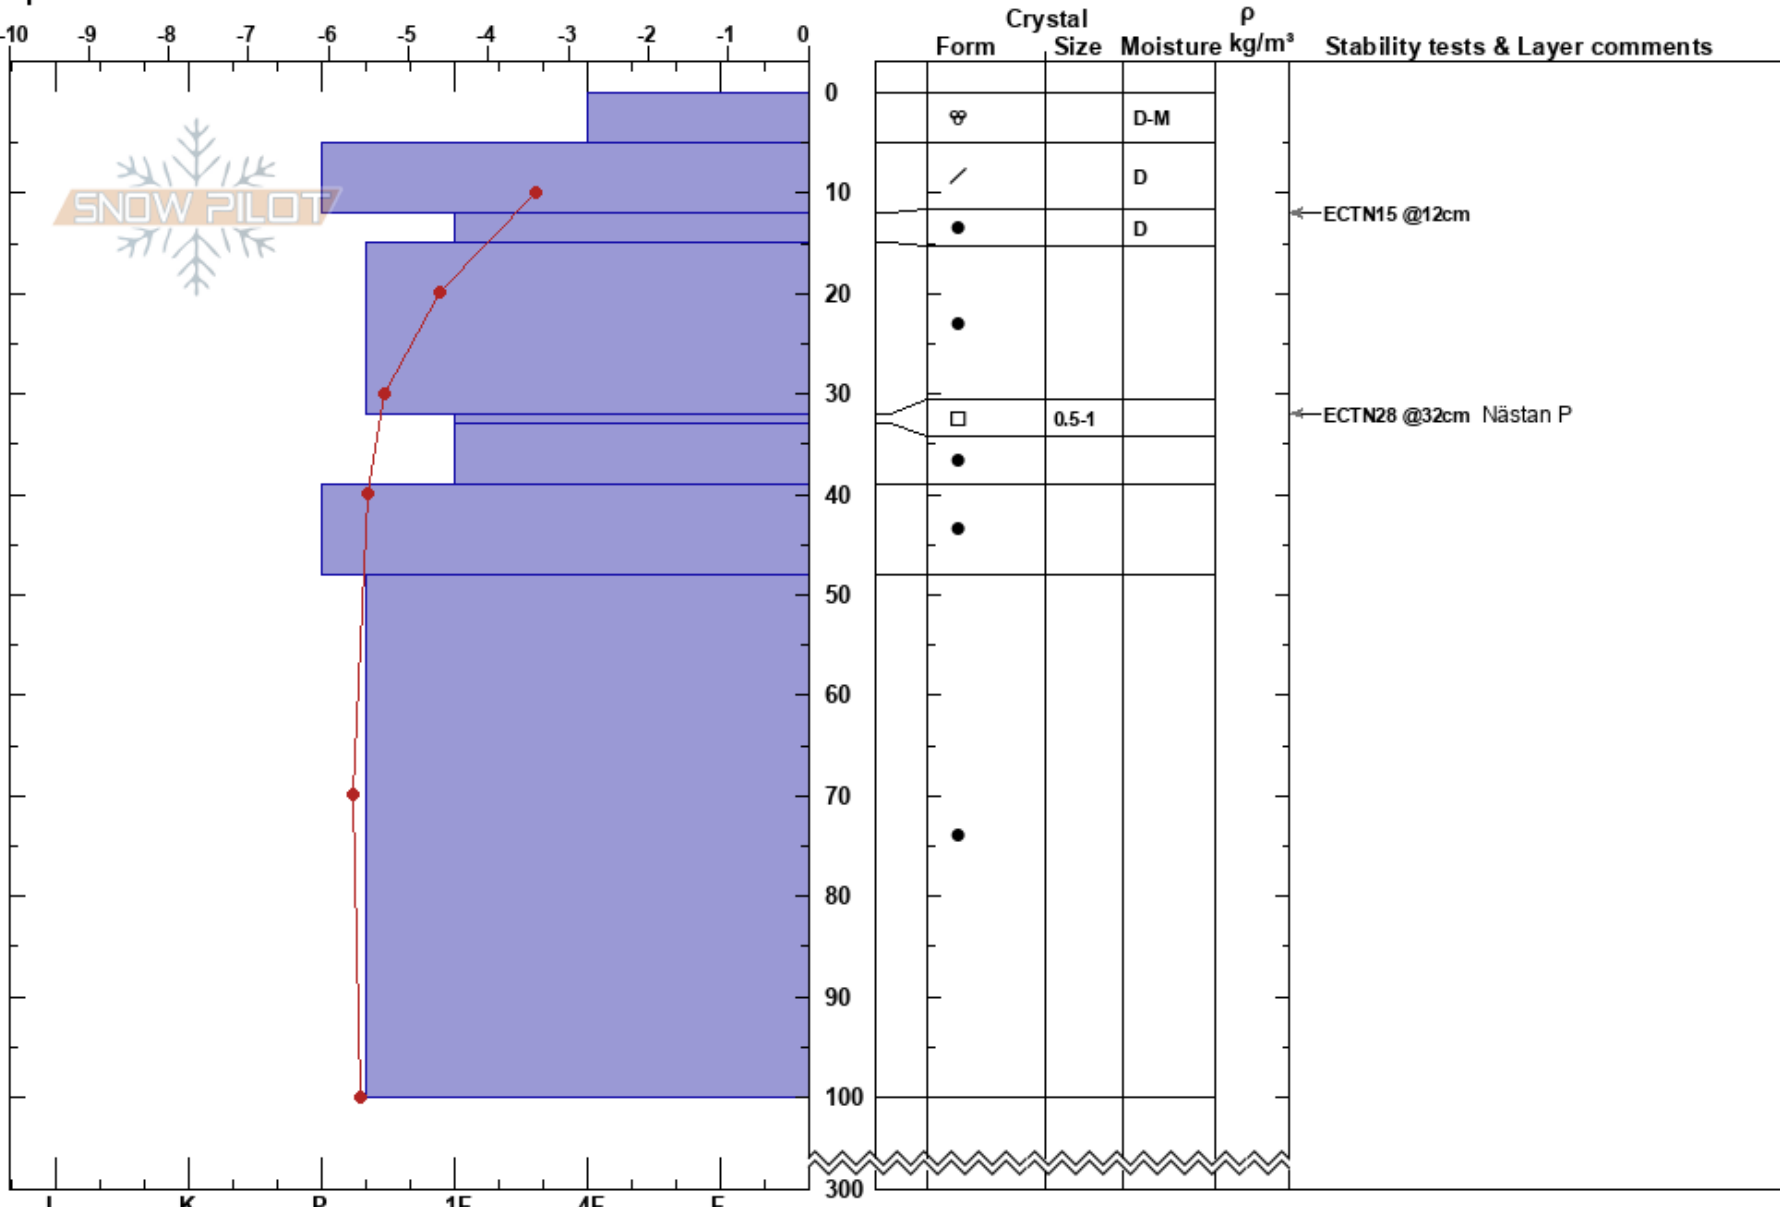

Klovnebaejktie  
 Västra Vindelfjällen  
 Sweden  
**Elevation:** 970 m  
**Aspect:** 150°  
**Specifics:**

Anton Grindgårds  
 06/04/2023 - 11:00  
**Co-ord:**  
**Slope Angle:** 26°  
**Wind Loading:**

**Stability:**  
**Air Temperature:** -0.6°C  
**Sky Cover:** FEW  
**Precipitation:** NO  
**Wind:** SE Light Breeze

**HS:300**    **Layer Notes:**  
 32-33cm: Problematic layer

**Notes:** Läformation med väldigt varierande HS 60-300 inom 10m. Tester 10m intill profilen: ECTN14 på 27 feb HS 60. ECTX HS 95.  
 T10 steg från -3.4 till -0.5 inom 1,5 h