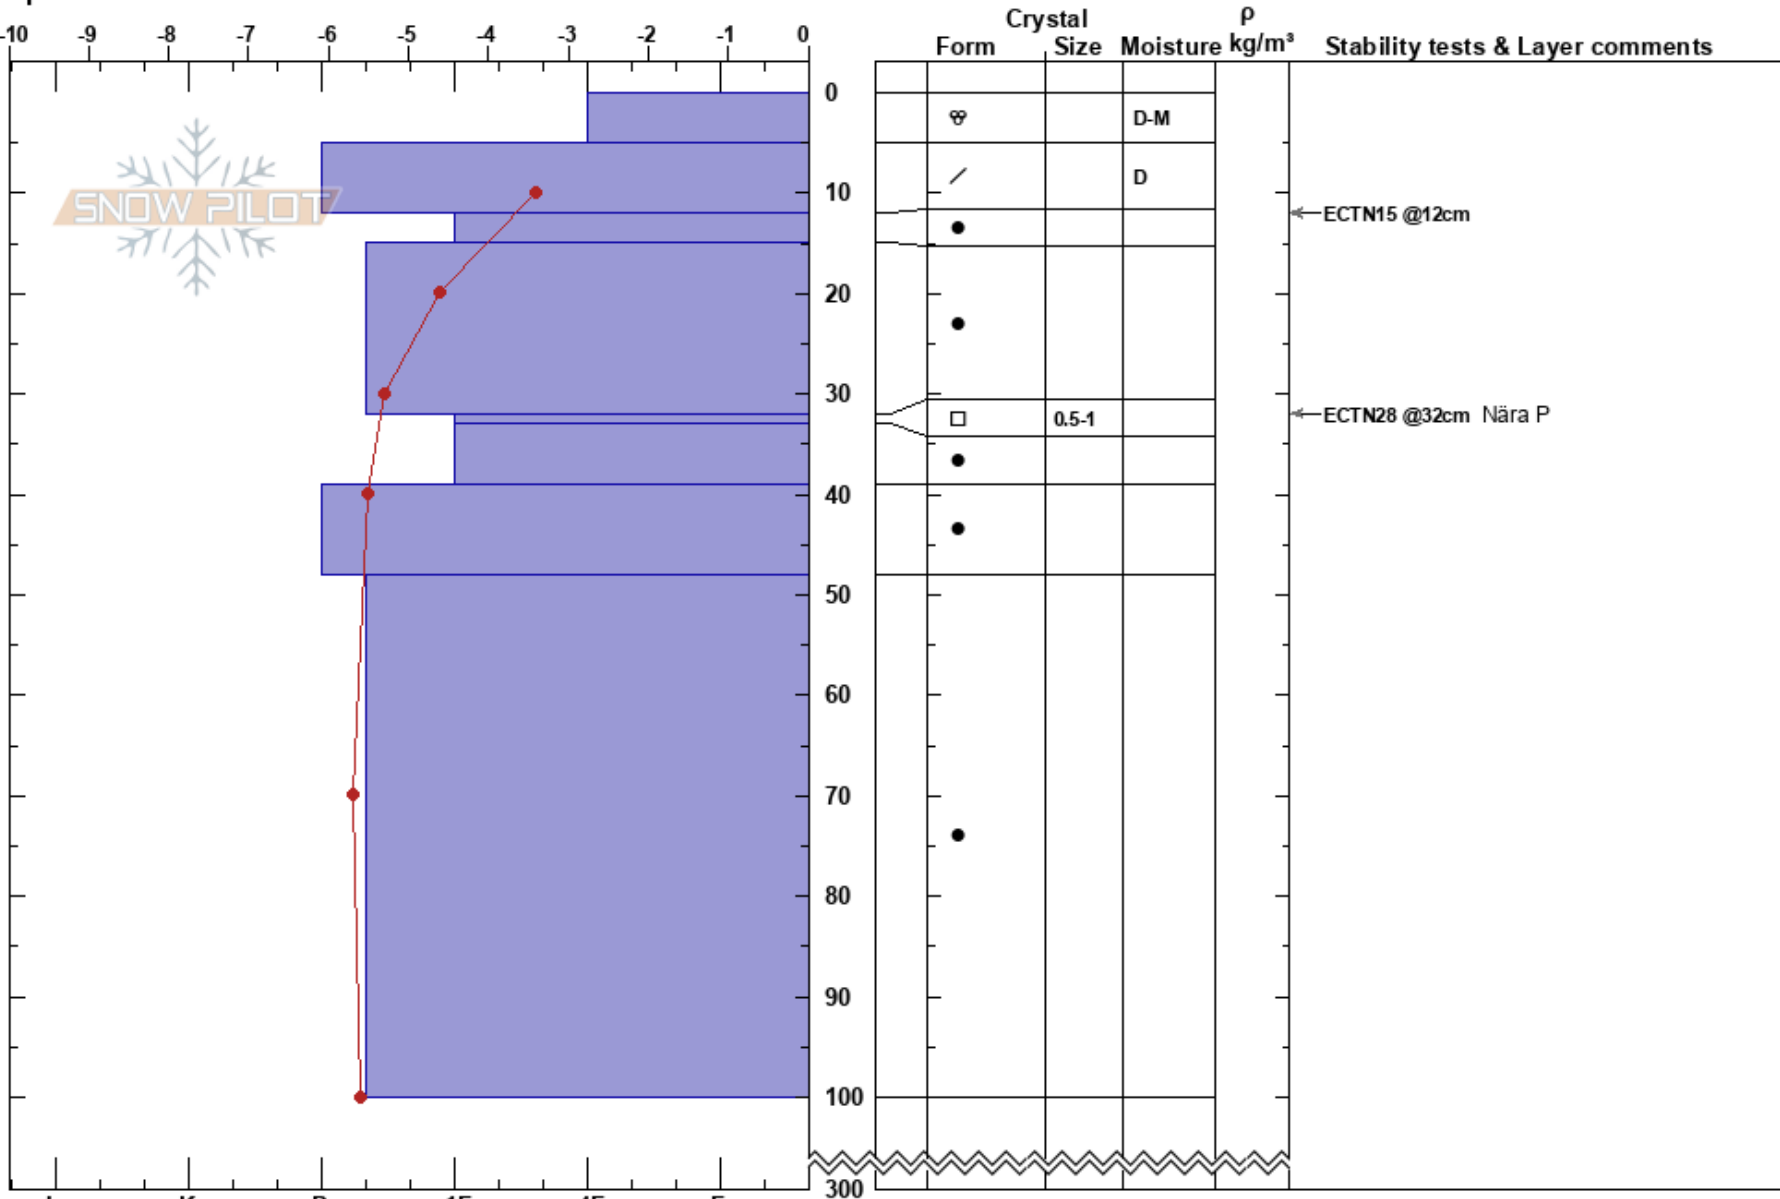

Klovnebaejktie
 Västra Vindelfjällen
 Sweden
Elevation: 970 m
Aspect: 150°
Specifics:

Anton Grindgärds
 06/04/2023 - 11:00
Co-ord:
Slope Angle: 26°
Wind Loading:

Stability: **HS:300** **Layer Notes:**
Air Temperature: -0.6°C 32-33cm: Problematic layer
Sky Cover: FEW
Precipitation: NO
Wind: SE Light Breeze

Notes: Läiformation med väldigt varierande HS 60-300 inom 10m. Tester 10m intill profilen: ECTN14 på 27 feb HS 60. ECTX HS 95.
 T10 steg från -3.4 till -0.5 inom 1,5 h