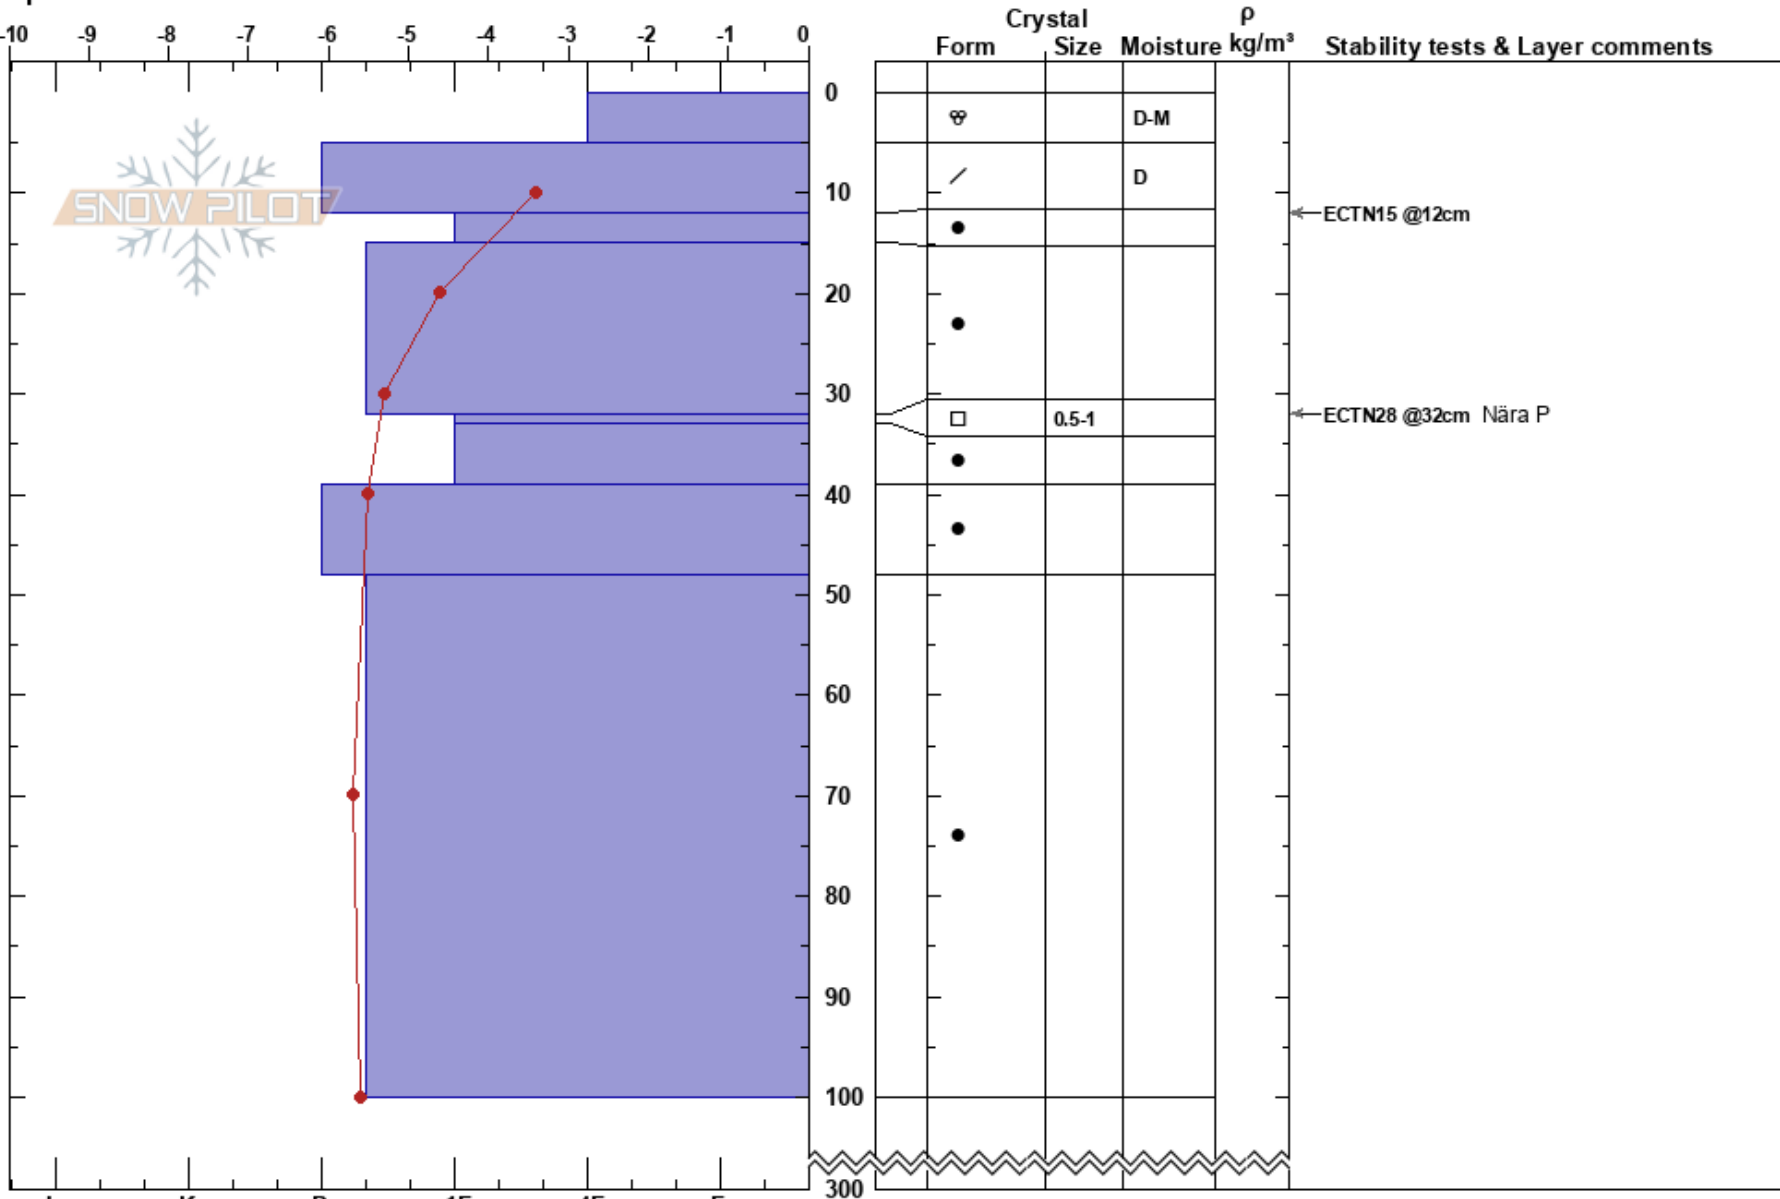

Klovnebaejktie
 Västra Vindelfjällen
 Sweden
Elevation: 970 m
Aspect: 150°
Specifics:

Anton Grindgårds
 06/04/2023 - 11:00
Co-ord:
Slope Angle: 26°
Wind Loading:

Stability: **HS:300** **Layer Notes:**
Air Temperature: -0.6°C 32-33cm: Problematic layer
Sky Cover: FEW
Precipitation: NO
Wind: SE Light Breeze

Notes: Läiformation med väldigt varierande HS 60-300 inom 10m. Tester 10m intill profilen: ECTN14 på 27 feb HS 60. ECTX HS 95.
 T10 steg från -3.4 till -0.5 inom 1,5 h