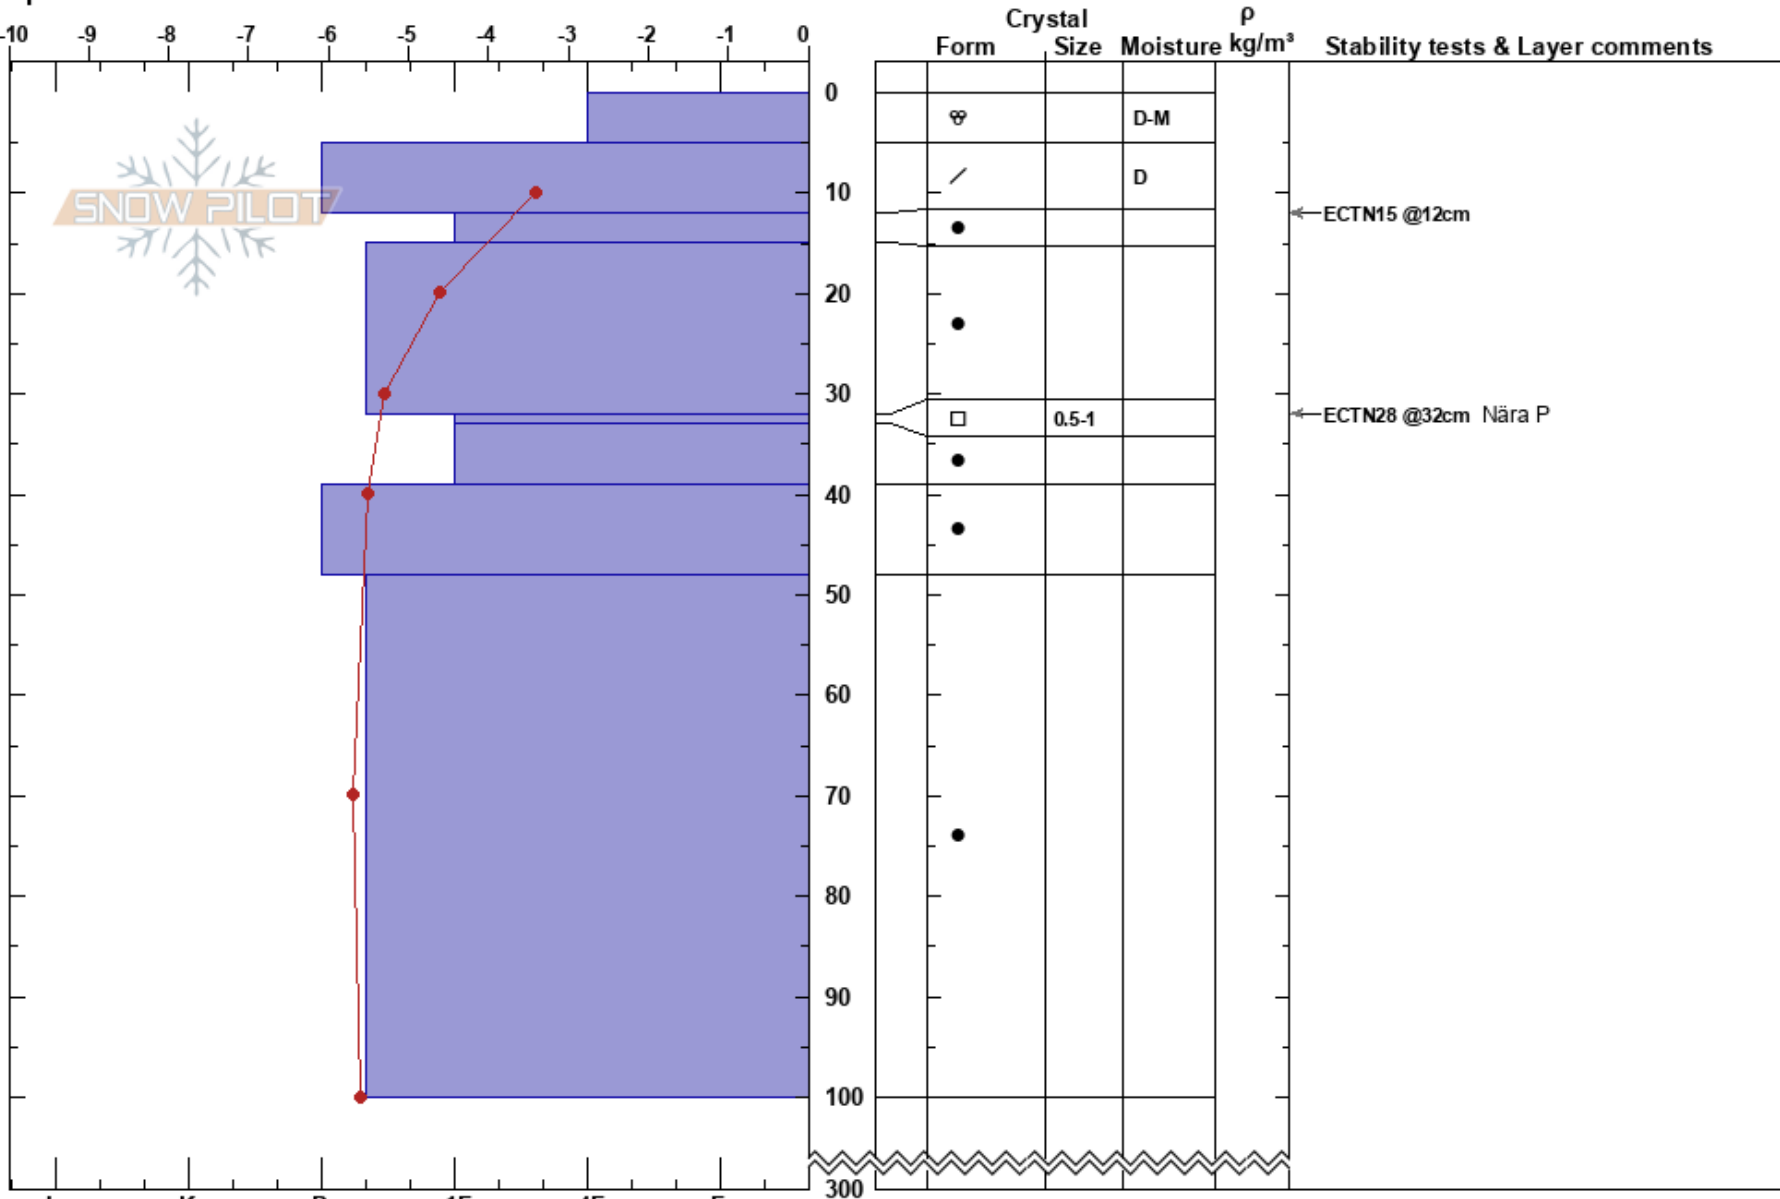

Klovnebaejktie  
 Västra Vindelfjällen  
 Sweden  
**Elevation:** 970 m  
**Aspect:** 150°  
**Specifics:**

Anton Grindgärds  
 06/04/2023 - 11:00  
**Co-ord:**  
**Slope Angle:** 26°  
**Wind Loading:**

**Stability:**  
**Air Temperature:** -0.6°C  
**Sky Cover:** FEW  
**Precipitation:** NO  
**Wind:** SE Light Breeze

**HS:300**    **Layer Notes:**  
 32-33cm: Problematic layer

**Notes:** Läformation med väldigt varierande HS 60-300 inom 10m. Tester 10m intill profilen: ECTN14 på 27 feb HS 60. ECTX HS 95.  
 T10 steg från -3.4 till -0.5 inom 1,5 h