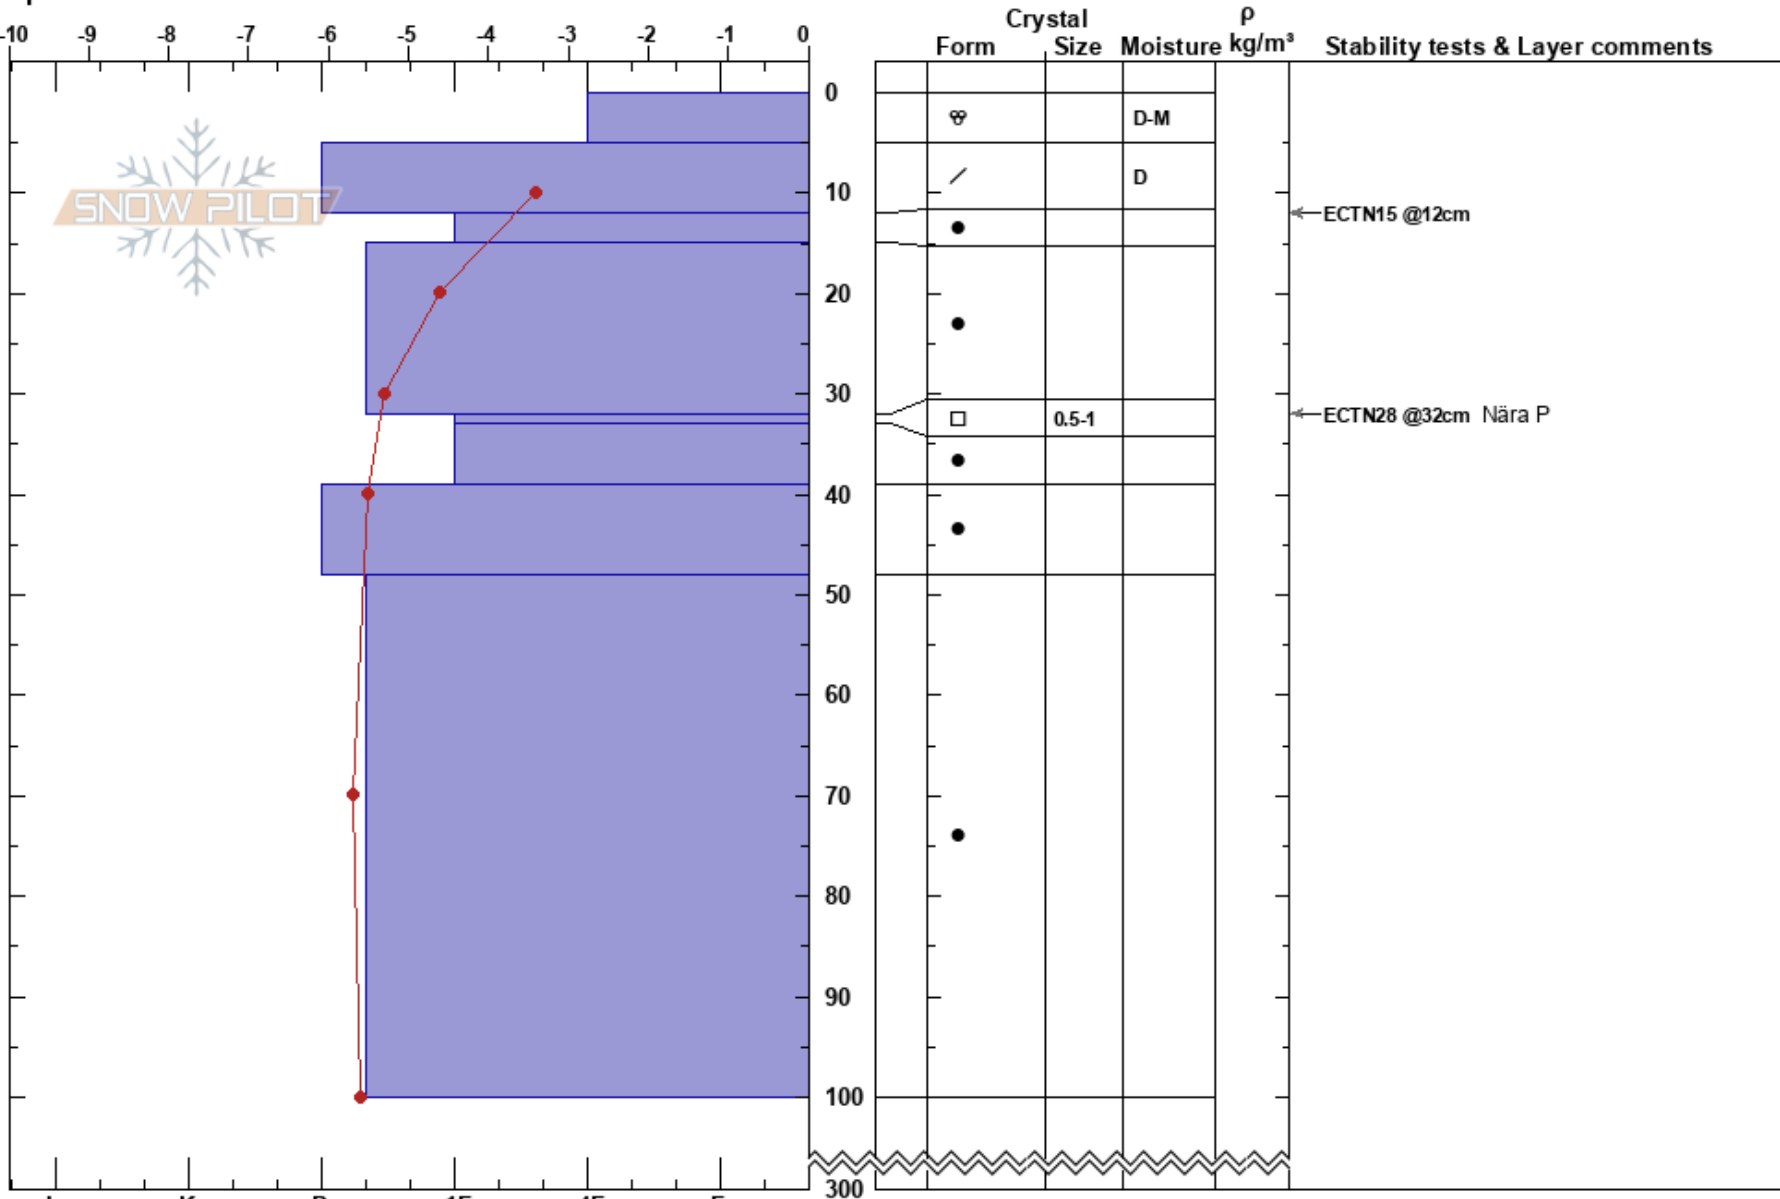

Klovnebaejktie
 Västra Vindelfjällen
 Sweden
Elevation: 970 m
Aspect: 150°
Specifics:

Anton Grindgärds
 06/04/2023 - 11:00
Co-ord:
Slope Angle: 26°
Wind Loading:

Stability:
Air Temperature: -0.6°C
Sky Cover: FEW
Precipitation: NO
Wind: SE Light Breeze

HS:300
 32-33cm: Problematic layer

Notes: Läformation med väldigt varierande HS 60-300 inom 10m. Tester 10m intill profilen: ECTN14 på 27 feb HS 60. ECTX HS 95.
 T10 steg från -3.4 till -0.5 inom 1,5 h