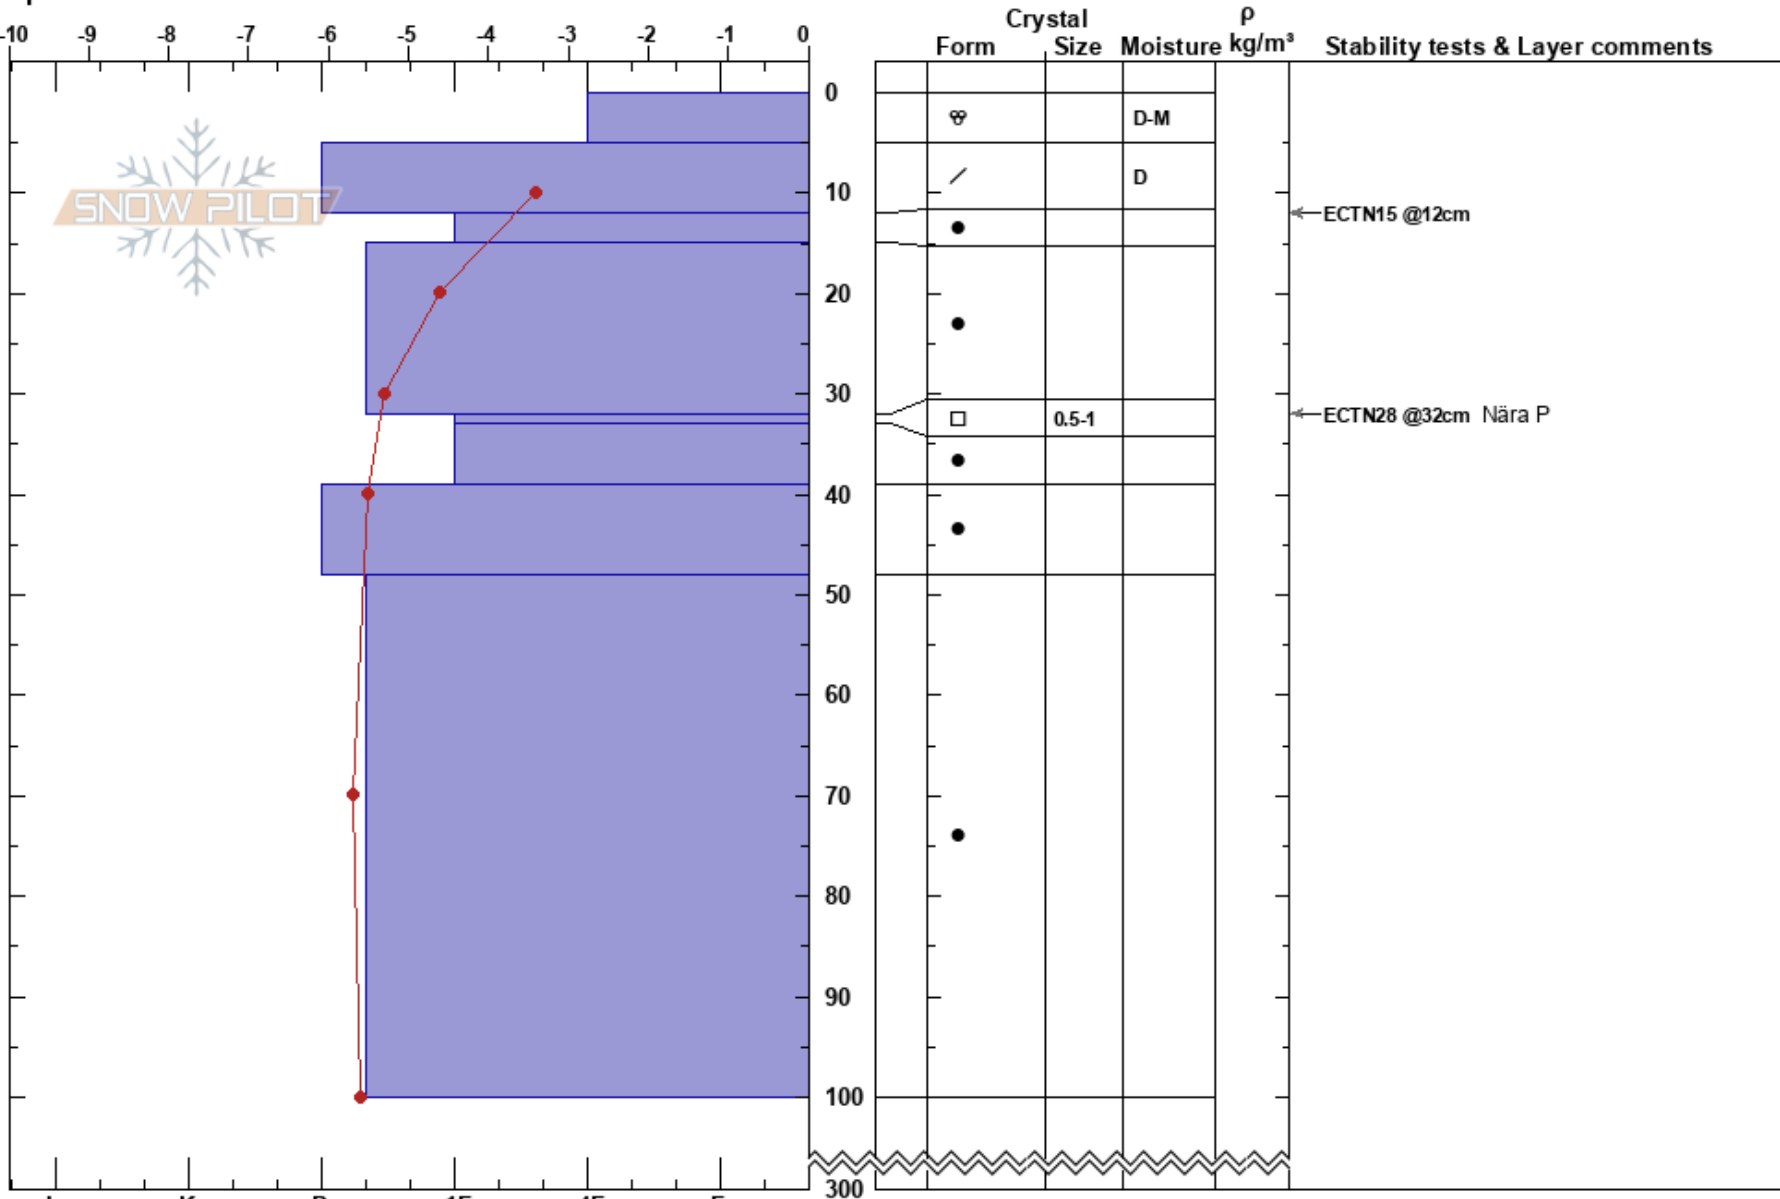

Klovnebaejktie
 Västra Vindelfjällen
 Sweden
Elevation: 970 m
Aspect: 150°
Specifics:

Anton Grindgärds
 06/04/2023 - 11:00
Co-ord:
Slope Angle: 26°
Wind Loading:

Stability:
Air Temperature: -0.6°C
Sky Cover: FEW
Precipitation: NO
Wind: SE Light Breeze

HS:300
 32-33cm: Problematic layer

Notes: Läiformation med väldigt varierande HS 60-300 inom 10m. Tester 10m intill profilen: ECTN14 på 27 feb HS 60. ECTX HS 95.
 T10 steg från -3.4 till -0.5 inom 1,5 h