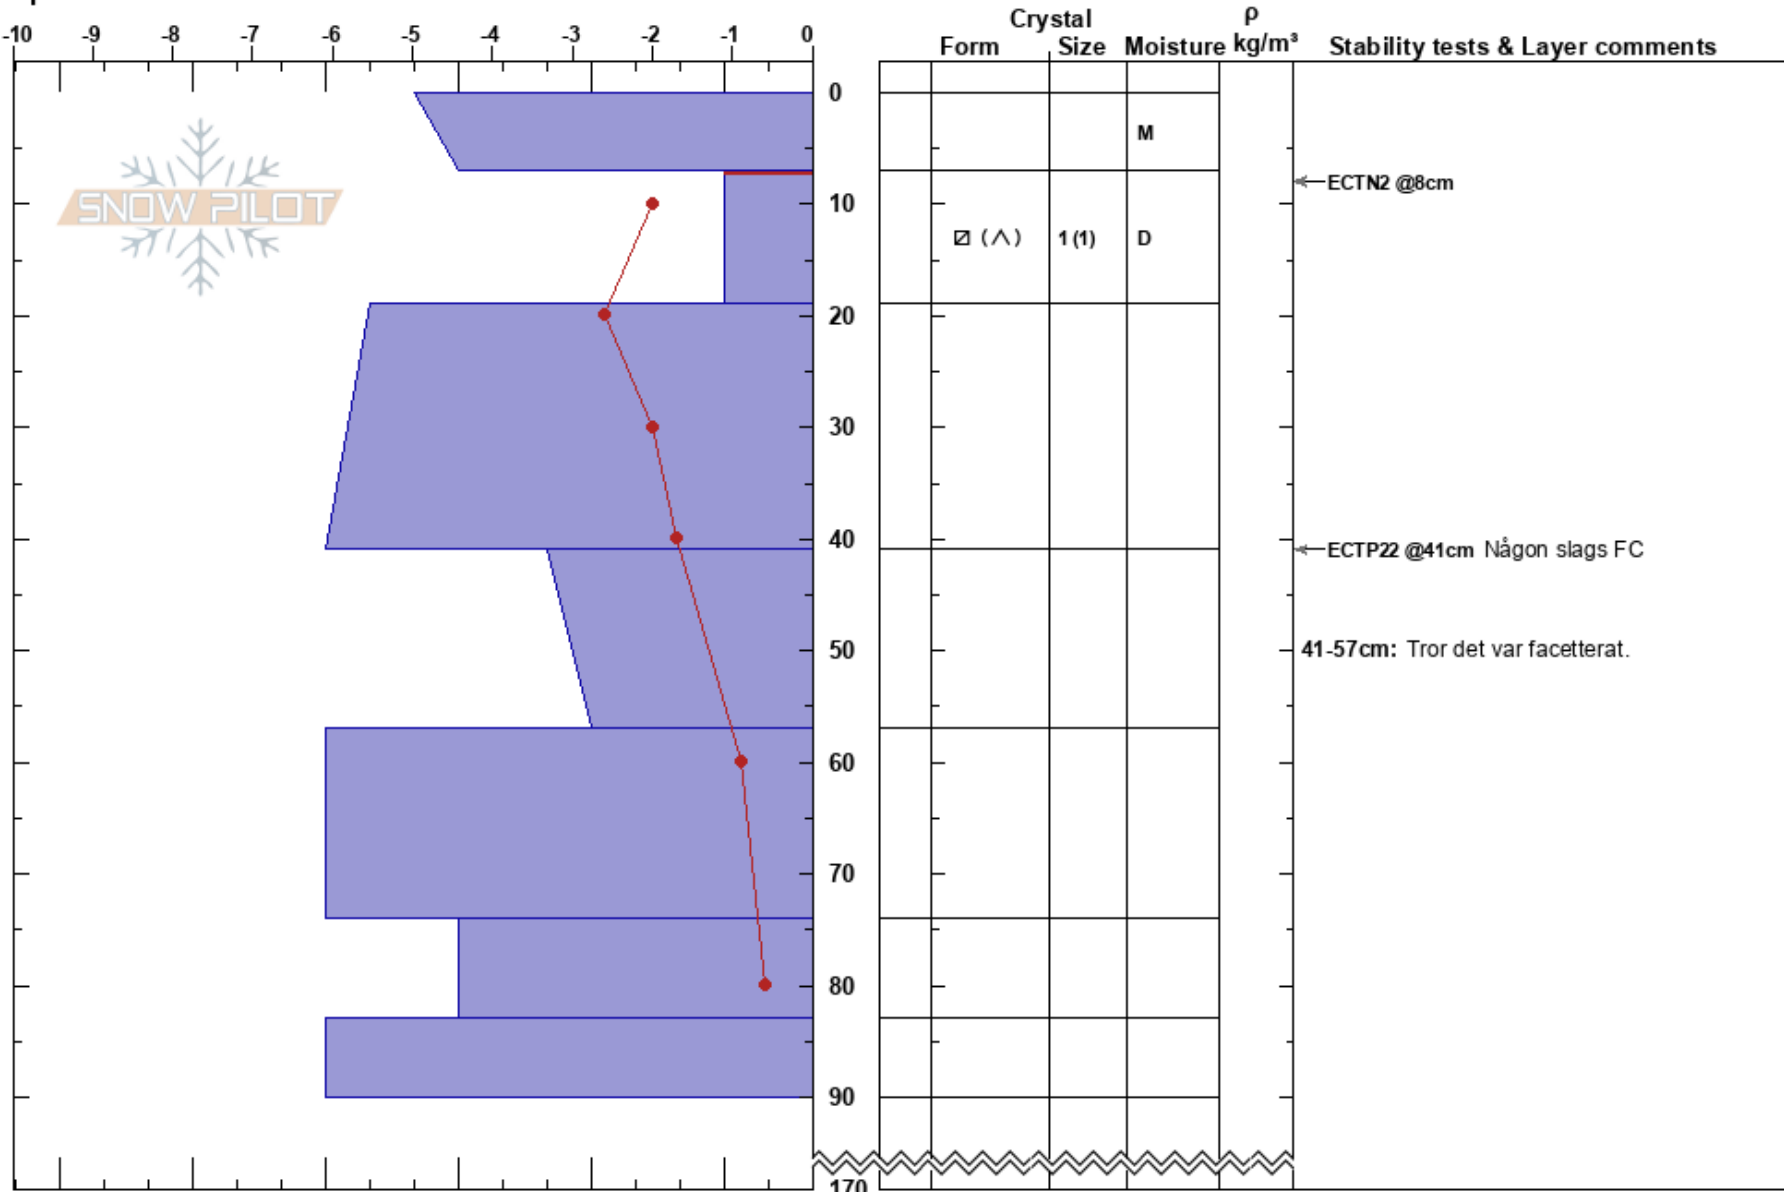

Riehppicohkka  
 Kebnekaise  
 Sweden  
 Elevation: 1280 m  
 Aspect: S  
 Specifics:

John Nilsson  
 06/04/2023 - 11:30  
 Co-ord: 68.03262N, 18.36390E  
 Slope Angle: 30°  
 Wind Loading: no

Stability: **HS: 170**  
 Air Temperature: -0.5°C PF: 20  
 Sky Cover: OVC  
 Precipitation: NO  
 Wind: W Light Breeze

**Layer Notes:**  
 7-19cm: Problematic layer  
 41-57cm: Tror det var facetterat.

Notes: -OVC  
 Brant sydsida som får massor med sol. Profil ca 5m från en moränrygg.  
 Våldigt nära noll i snötäcket!