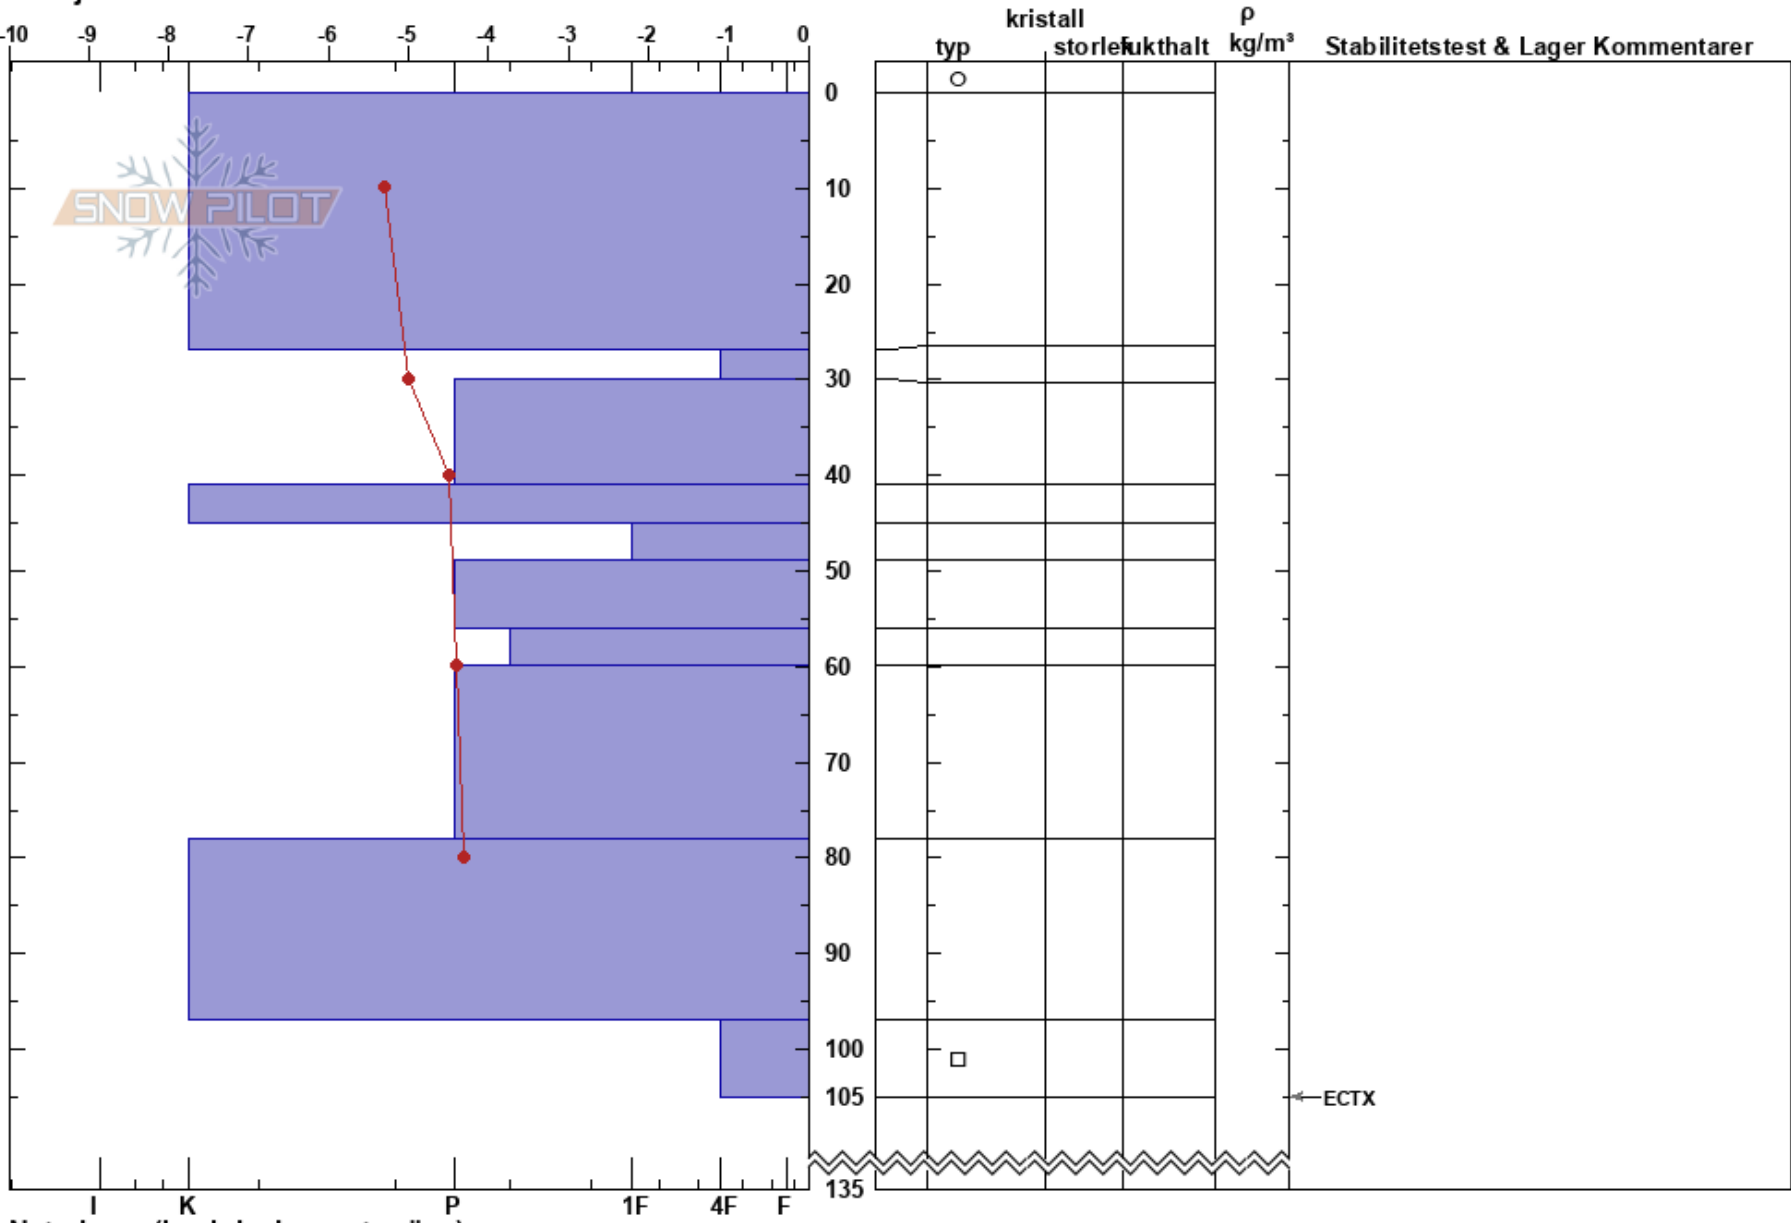

Klöverfjällsravinen  
Borgafjäll  
Sweden  
Höjd: 943 m  
Väderstreck: SE  
Detaljerna:

Susanne Lindqvist  
06/04/2023 - 10:30  
Koordinat: 64.87180N, 15.07762E  
Lutning: 29°  
Snödrev: no

Instabilitet: HS:135 Lager Kommentarer:  
Lufttemperatur: -1.4°C PF: 0 27-30cm: mestorosväckandelagret  
Molnighet: OVC  
Nederbörd: NO  
Vind: SW Svagvind (1-7m/s)

Noteringar (beskrivning av terräng): Stor öppen sluttning nedanför ett barmarksparti.