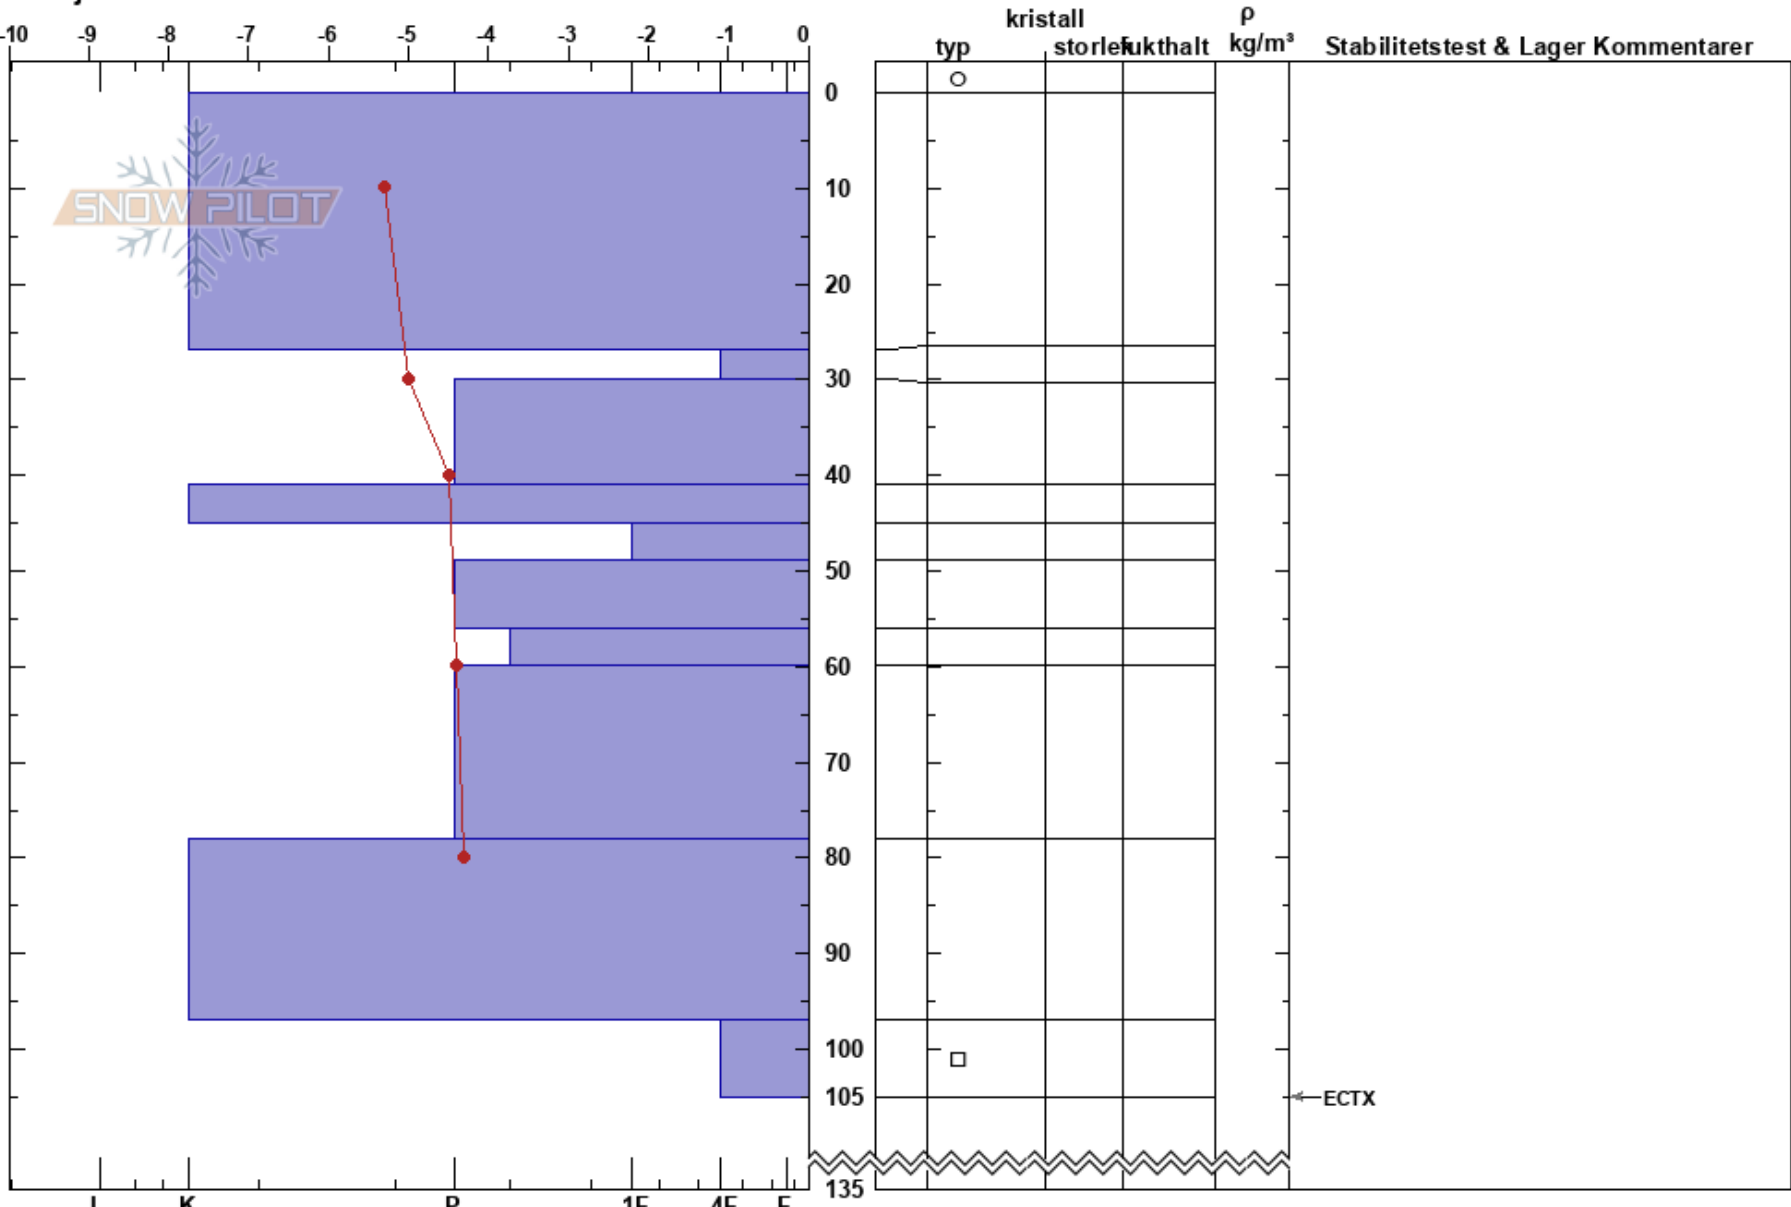

Klöverfjällsravinen  
Borgafjäll  
Sweden  
Höjd: 943 m  
Väderstreck: SE  
Detaljerna:

Susanne Lindqvist  
06/04/2023 - 10:30  
Koordinat: 64.87180N, 15.07762E  
Lutning: 29°  
Snödrev: no

Instabilitet: HS:135 Lager Kommentarer:  
Lufttemperatur: -1.4°C PF: 0 27-30cm: mestorosväckandelagret  
Molnighet: OVC  
Nederbörd: NO  
Vind: SW Svagvind (1-7m/s)

Noteringar (beskrivning av terräng): Stor öppen sluttning nedanför ett barmarksparti.