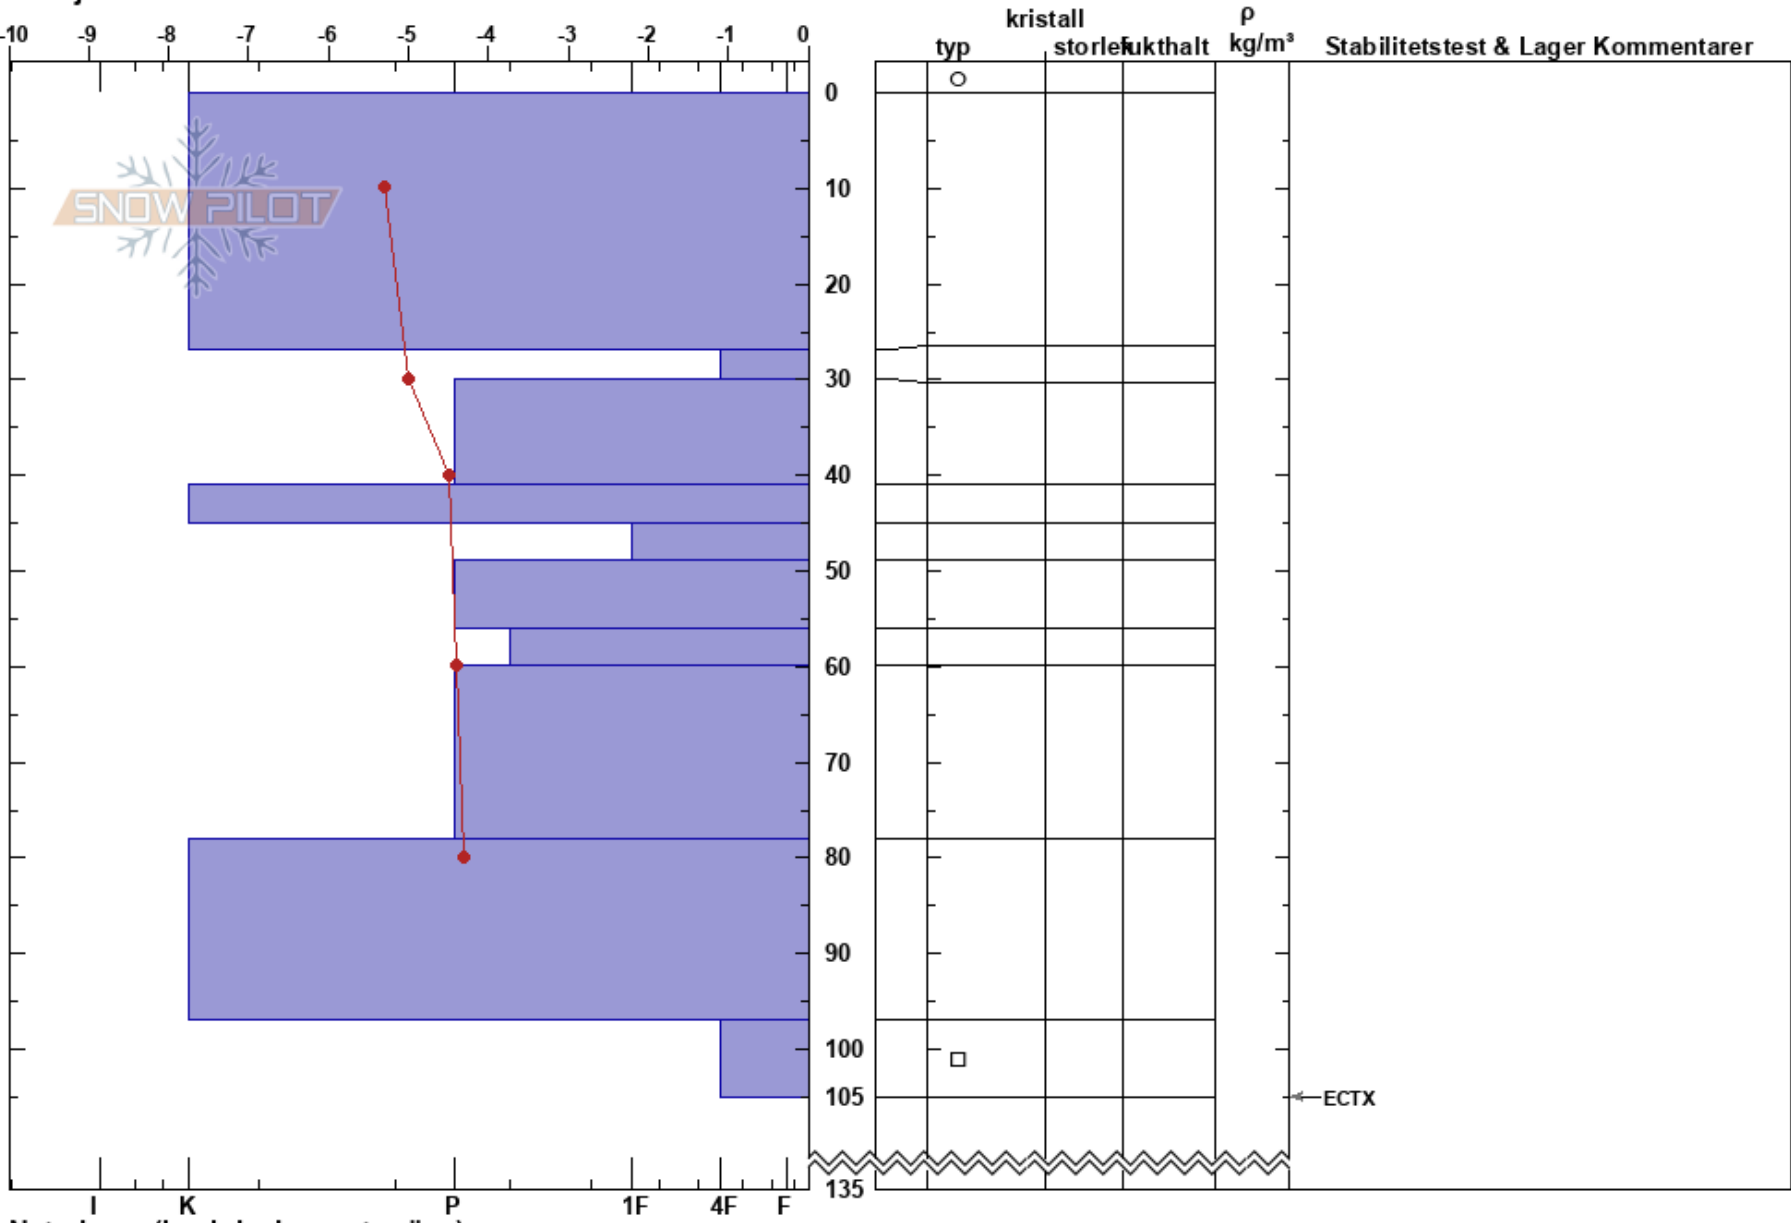

Klöverfjällsravinen
Borgafjäll
Sweden
Höjd: 943 m
Väderstreck: SE
Detaljerna:

Susanne Lindqvist
06/04/2023 - 10:30
Koordinat: 64.87180N, 15.07762E
Lutning: 29°
Snödrev: no

Instabilitet: HS:135 Lager Kommentarer:
Lufttemperatur: -1.4°C PF: 0 27-30cm: mestorosväckandelagret
Molnighet: OVC
Nederbörd: NO
Vind: SW Svagvind (1-7m/s)

Noteringar (beskrivning av terräng): Stor öppen sluttning nedanför ett barmarksparti.