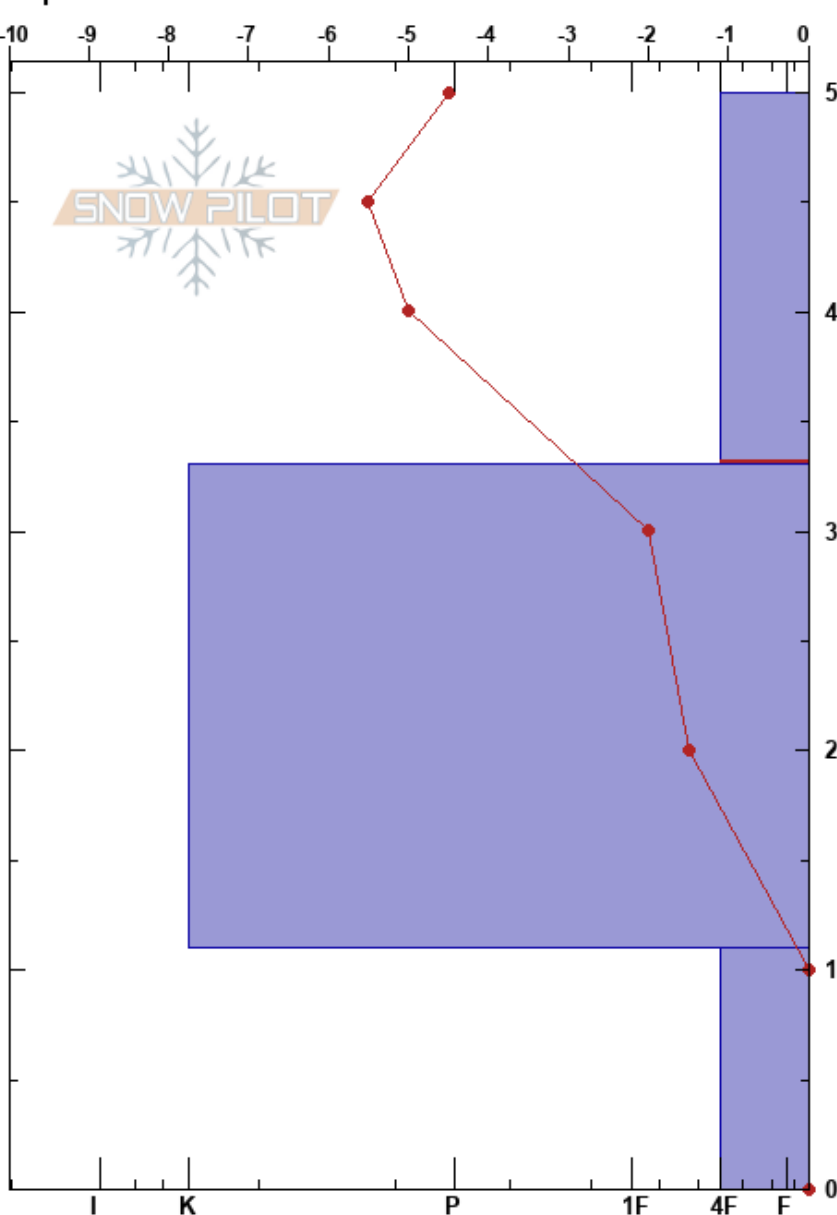

Canal de la Celada  
 Picos de Europa  
 Spain  
 Elevación: 2138 m  
 Exposición: NE  
 Específicas:

Alberto Mediavilla  
 05/04/2023 - 11:30  
 Coordinada: 43.20200N, -4.81320W  
 Ángulo de inclinación: 34°  
 Carga del Viento: no

Estabilidad: Muy Bien HS:50  
 Temp. del aire: 8.5°C  
 Cielo: FEW  
 Precipitación: NO  
 Viento: Calm

Notas del capas:  
 50-33cm: Problematic layer

Cristal		ρ		Pruebas de estabilidad y notas de capa
Tipo	Tam	Humedad	kg/m³	
⊘	1		300	
⊘ (⊘)	1 (0.3)	D		
			400	← CT14, PC @33cm
⊘	1	D		
⊘	1	D-M	448	