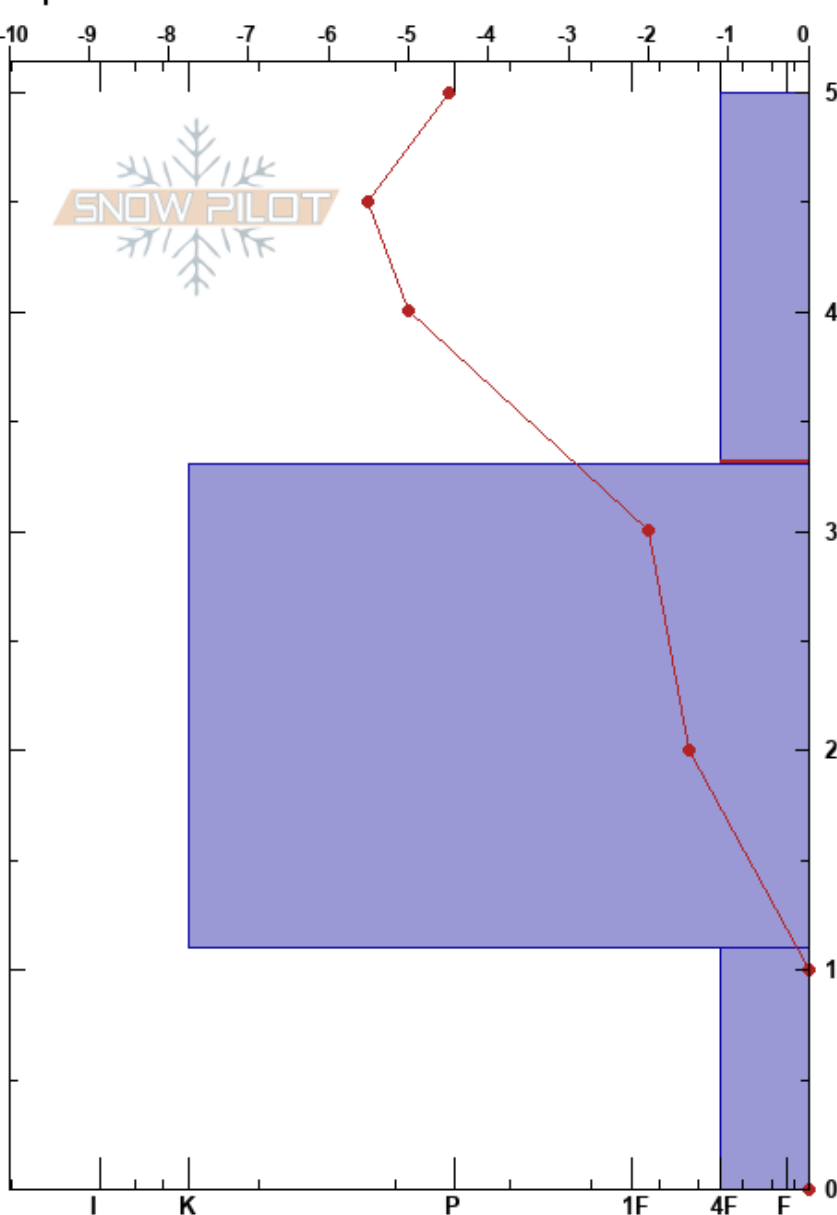

Canal de la Celada  
 Picos de Europa  
 Spain  
 Elevación: 2138 m  
 Exposición: NE  
 Específicas:

Alberto Mediavilla  
 05/04/2023 - 11:30  
 Coordinada: 43.20200N, -4.81320W  
 Ángulo de inclinación: 34°  
 Carga del Viento: no

Estabilidad: Muy Bien HS:50  
 Temp. del aire: 8.5°C  
 Cielo: FEW  
 Precipitación: NO  
 Viento: Calm

Notas del capas:  
 50-33cm: Problematic layer

Tipo	Cristal		ρ kg/m³	Pruebas de estabilidad y notas de capa
	Tam	Humedad		
Σ	1		300	
Σ (Σ)	1 (0.3)	D		
ϕ	1	D	400	← CT14, PC @33cm
θ	1	D-M	448	