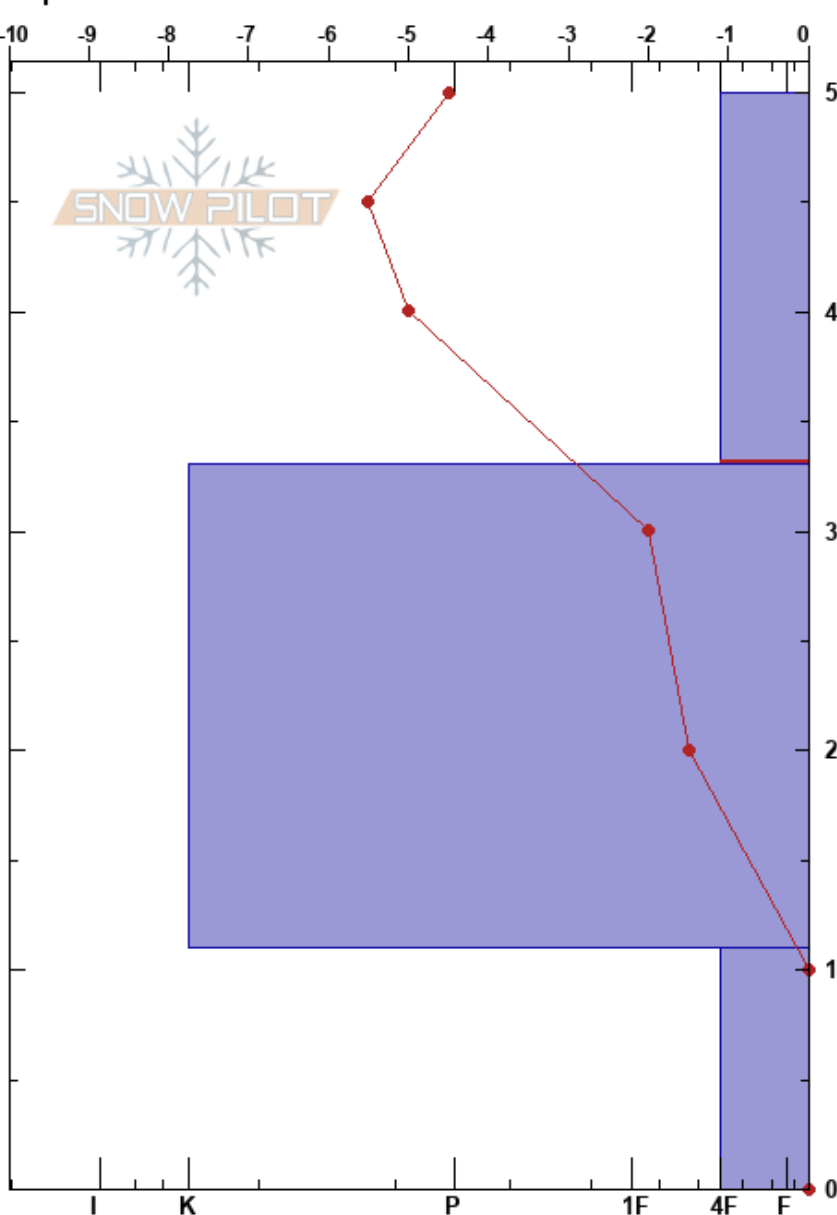

Canal de la Celada
 Picos de Europa
 Spain
 Elevación: 2138 m
 Exposición: NE
 Específicas:

Alberto Mediavilla
 05/04/2023 - 11:30
 Coordinada: 43.20200N, -4.81320W
 Ángulo de inclinación: 34°
 Carga del Viento: no

Estabilidad: Muy Bien HS:50
 Temp. del aire: 8.5°C
 Cielo: FEW
 Precipitación: NO
 Viento: Calm
 Notas del capas:
 50-33cm: Problematic layer

Cristal		ρ		Pruebas de estabilidad y notas de capa
Tipo	Tam	Humedad	kg/m³	
⊘	1		300	
⊘ (⊘)	1 (0.3)	D		
⊘	1	D	400	← CT14, PC @33cm
⊘	1	D-M	448	