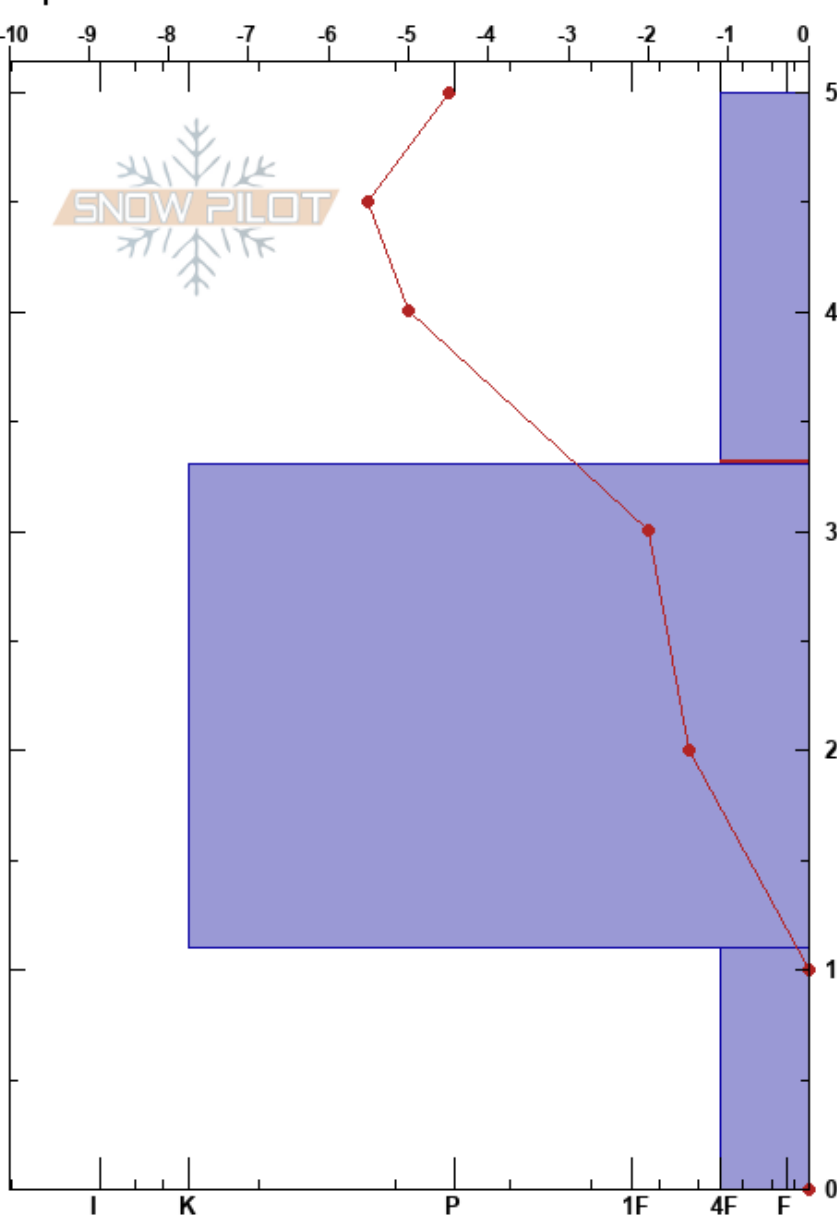

Canal de la Celada
 Picos de Europa
 Spain
 Elevación: 2138 m
 Exposición: NE
 Específicas:

Alberto Mediavilla
 05/04/2023 - 11:30
 Coordinada: 43.20200N, -4.81320W
 Ángulo de inclinación: 34°
 Carga del Viento: no

Estabilidad: Muy Bien HS:50
 Temp. del aire: 8.5°C
 Cielo: FEW
 Precipitación: NO
 Viento: Calm

Notas del capas:
 50-33cm: Problematic layer

Cristal		ρ		Pruebas de estabilidad y notas de capa
Tipo	Tam	Humedad	kg/m³	
⊘	1		300	
⊘ (⊘)	1 (0.3)	D		
			400	← CT14, PC @33cm
⊘	1	D		
⊘	1	D-M	448	