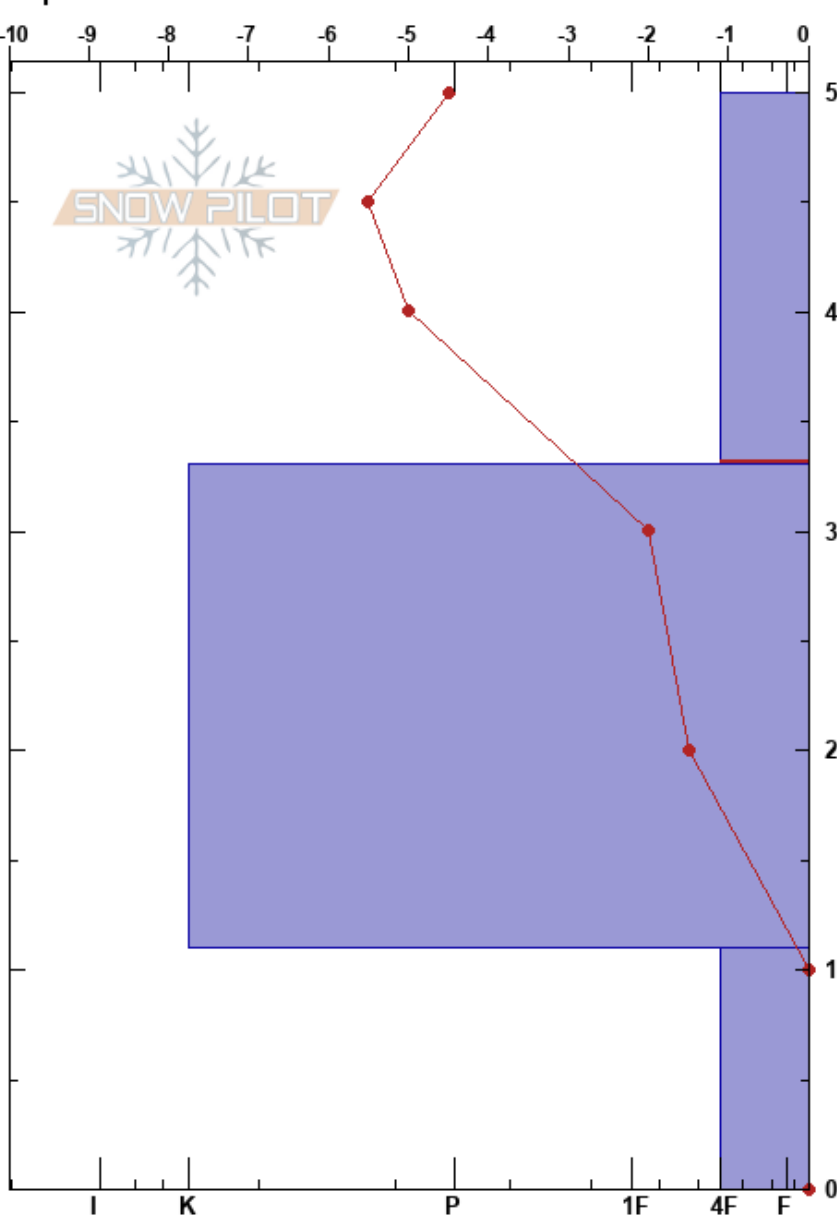

Canal de la Celada  
 Picos de Europa  
 Spain  
 Elevación: 2138 m  
 Exposición: NE  
 Específicas:

Alberto Mediavilla  
 05/04/2023 - 11:30  
 Coordinada: 43.20200N, -4.81320W  
 Ángulo de inclinación: 34°  
 Carga del Viento: no

Estabilidad: Muy Bien HS:50  
 Temp. del aire: 8.5°C  
 Cielo: FEW  
 Precipitación: NO  
 Viento: Calm  
 Notas del capas:  
 50-33cm: Problematic layer

Cristal		ρ		Pruebas de estabilidad y notas de capa
Tipo	Tam	Humedad	kg/m³	
⊘	1		300	
⊘ (⊘)	1 (0.3)	D		
⊘	1	D	400	← CT14, PC @33cm
⊘	1	D-M	448	