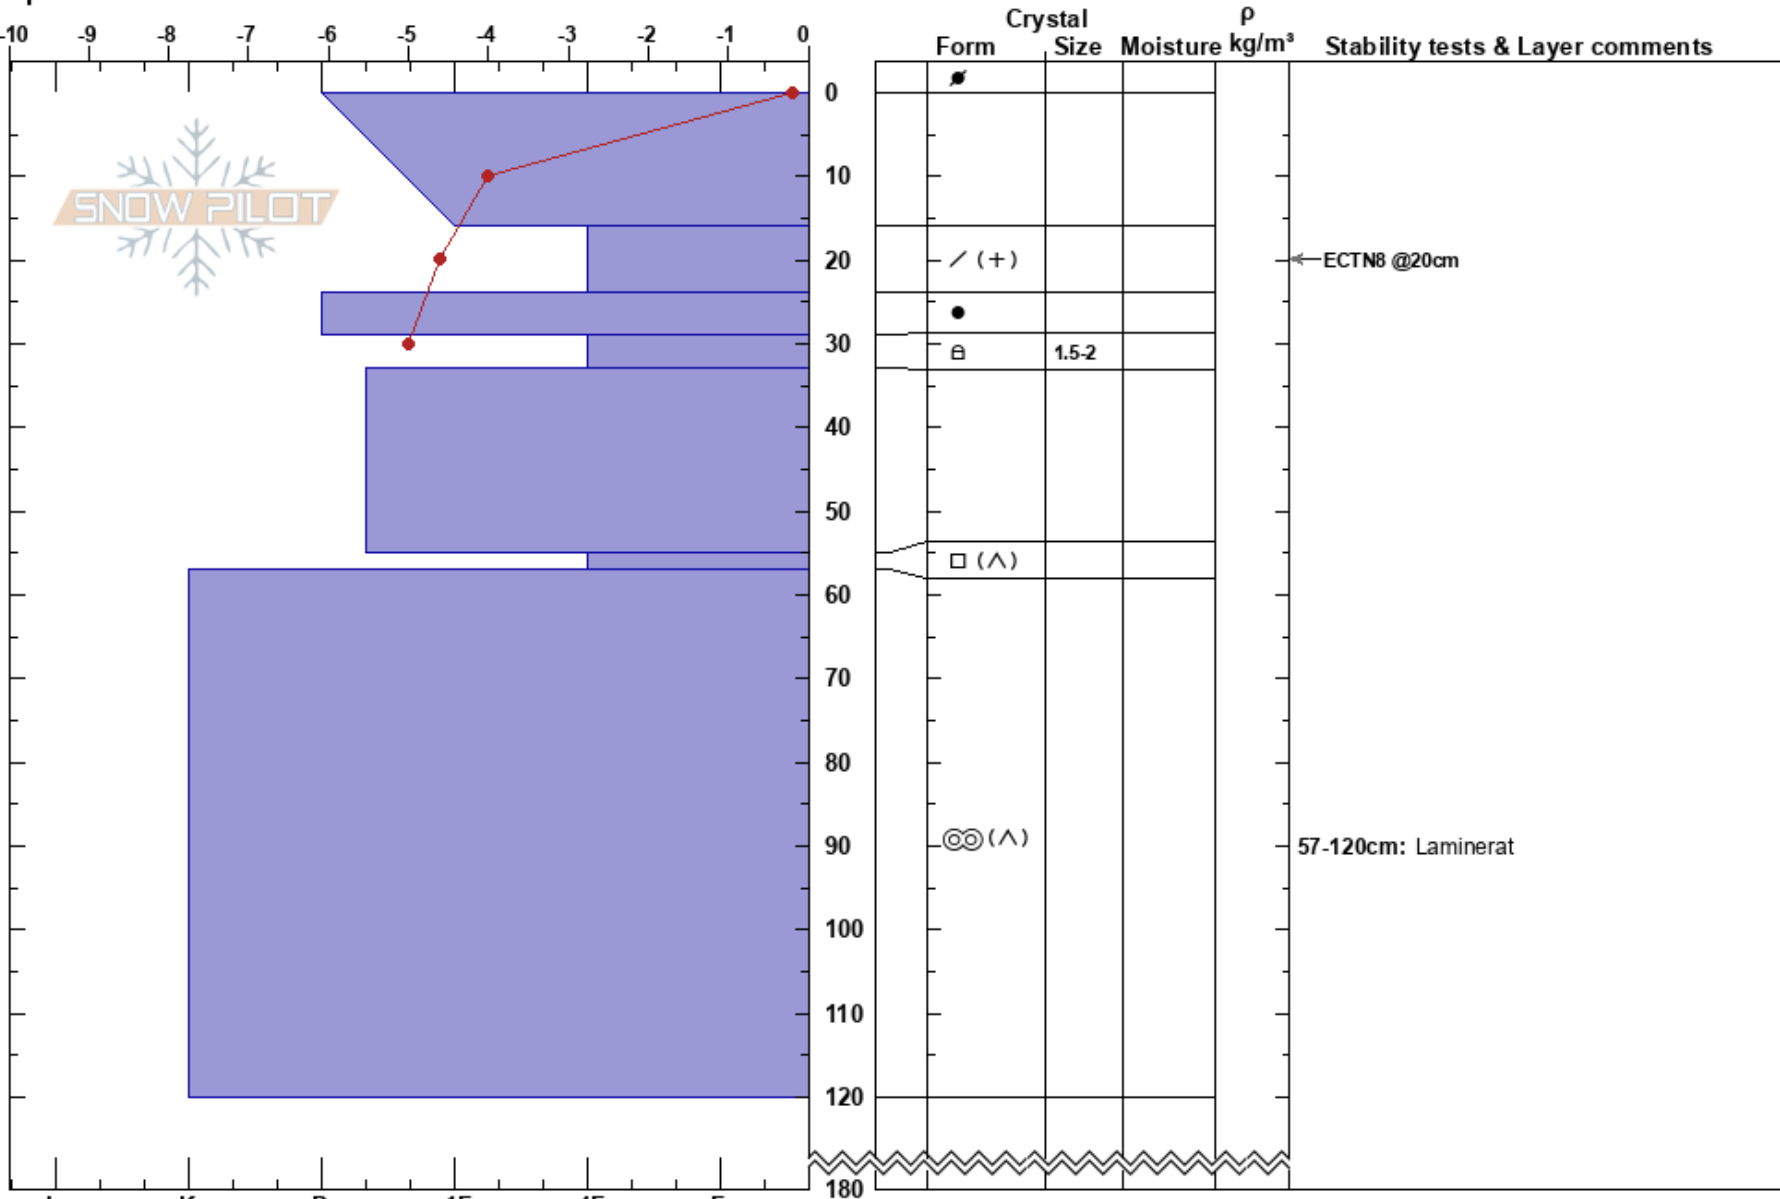

Forskaren_vassi_E
 Abisko
 Sweden
 Elevation: 920 m
 Aspect: E
 Specifics:

Stefan Hedlund
 05/04/2023 - 11:50
 Co-ord:
 Slope Angle: 27°
 Wind Loading: no

Stability: **HS: 180**
 Air Temperature: 1°C **PF: 10** 57-120cm: Laminerat
 Sky Cover: BKN
 Precipitation: NO
 Wind: SW Light Breeze

Notes: större öppen terräng. Profil bakom liten knabbe. Sten och mossor. Överlag vindpåverkat.