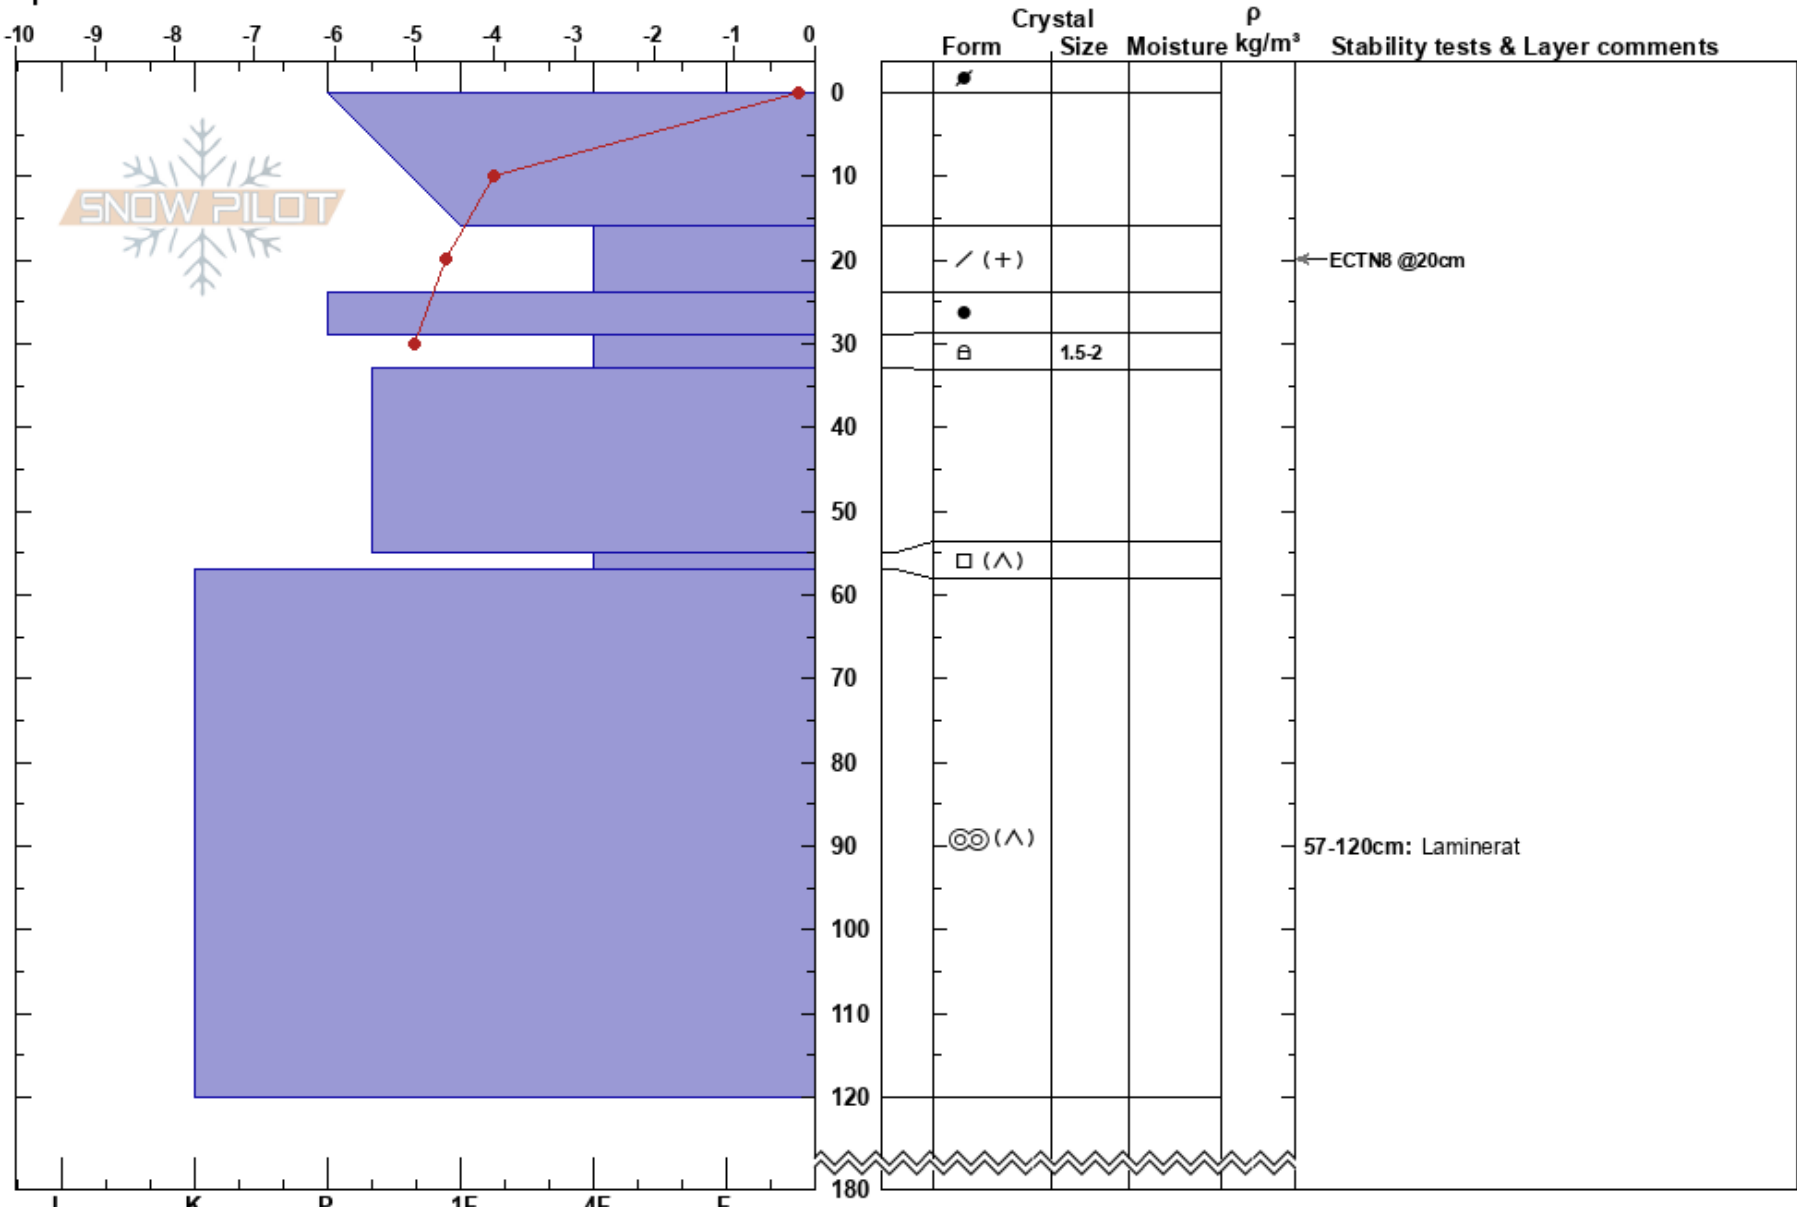

Forskaren_vassi_E
 Abisko
 Sweden
 Elevation: 920 m
 Aspect: E
 Specifics:

Stefan Hedlund
 05/04/2023 - 11:50
 Co-ord:
 Slope Angle: 27°
 Wind Loading: no

Stability:
 Air Temperature: 1°C
 Sky Cover: BKN
 Precipitation: NO
 Wind: SW Light Breeze

HS: 180
 PF: 10 57-120cm: Laminerat

Notes: större öppen terräng. Profil bakom liten knabbe. Sten och mossor. Överlag vindpåverkat.