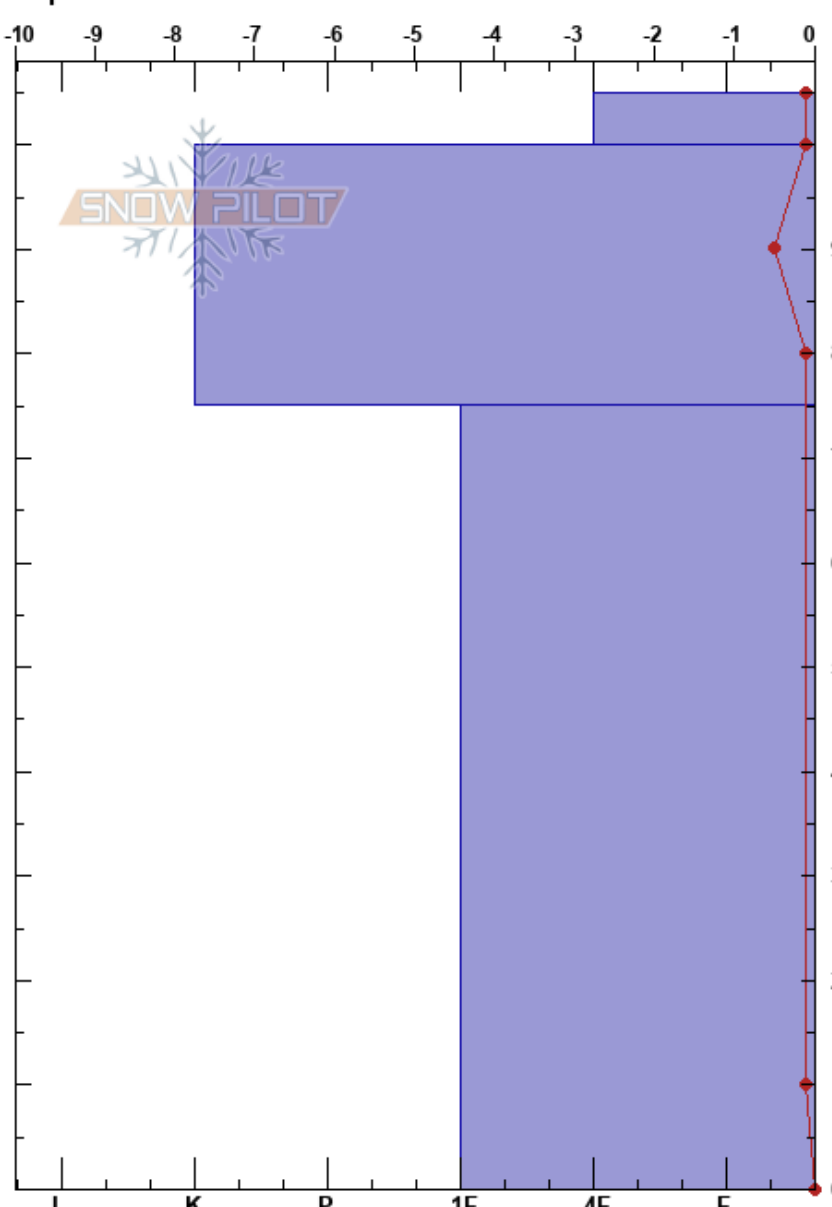

Canal de San Luis
 Picos de Europa
 Spain
 Elevación: 2020 m
 Exposición: NE
 Específicas:

Mara Garvia
 05/04/2023 - 09:35
 Coordinada: 43.15930N, -4.83172W
 Ángulo de inclinación: 35°
 Carga del Viento:

Estabilidad: HS:105
 Temp. del aire: 6.5°C
 Cielo: FEW
 Precipitación: NO
 Viento: Calm
 Notas del capas:
 PF: 5
 PS: 1

Tipo	Cristal		Humedad kg/m ³	Pruebas de estabilidad y notas de capa
	Tam			
ϕ	2.5	M	440	
⊙⊙				
ϕ	3	M		

STN
 CTN

540

Notas: No se aprecia continuidad del manto nivoso