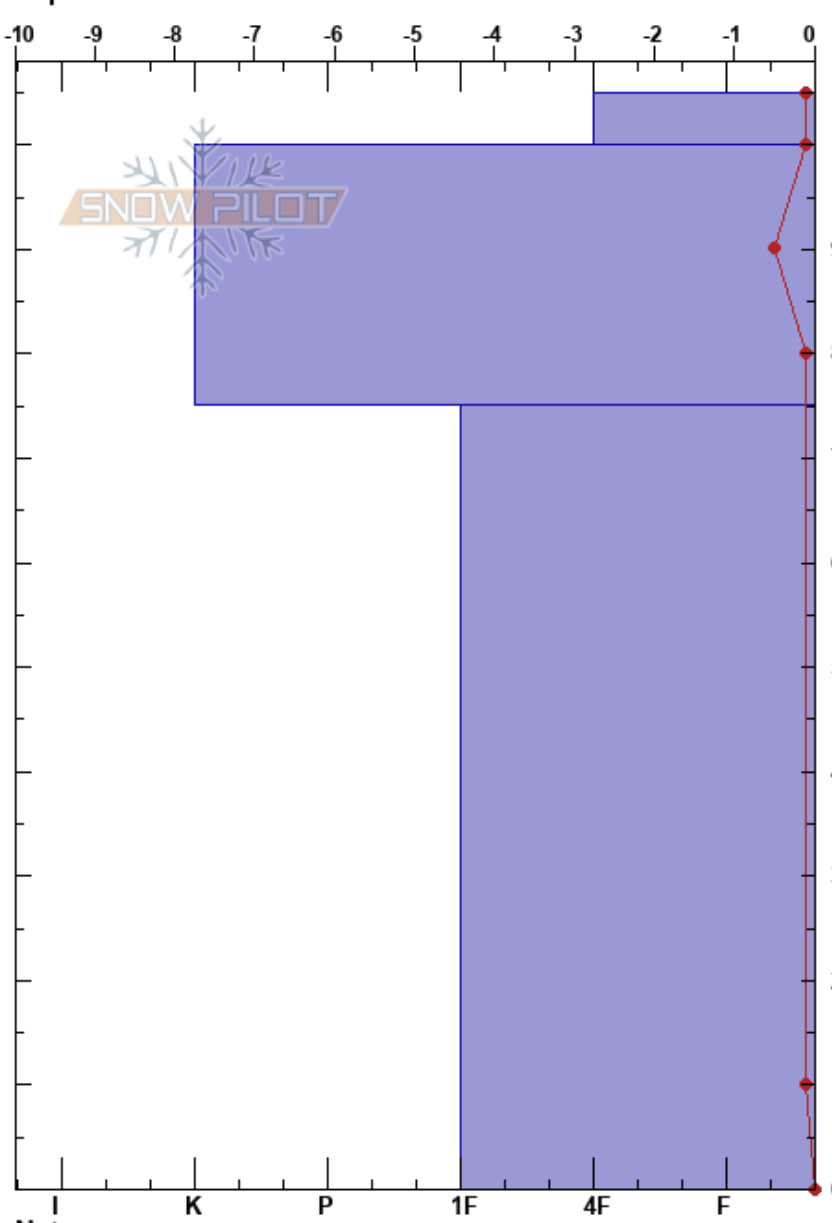

Canal de San Luis
 Picos de Europa
 Spain
 Elevación: 2020 m
 Exposición: NE
 Específicas:

Mara Garvia
 05/04/2023 - 09:35
 Coordinada: 43.15930N, -4.83172W
 Ángulo de inclinación: 35°
 Carga del Viento:

Estabilidad:
 Temp. del aire: 6.5°C
 Cielo: FEW
 Precipitación: NO
 Viento: Calm

HS: 105
 PF: 5
 PS: 1
 Notas del capas:

Tipo	Cristal		Humedad kg/m³	Pruebas de estabilidad y notas de capa
	Tam			
ϕ	2.5	M	440	
⊙⊙				
ϕ	3	M		

540

STN
CTN

Notas: No se aprecia continuidad del manto nivoso