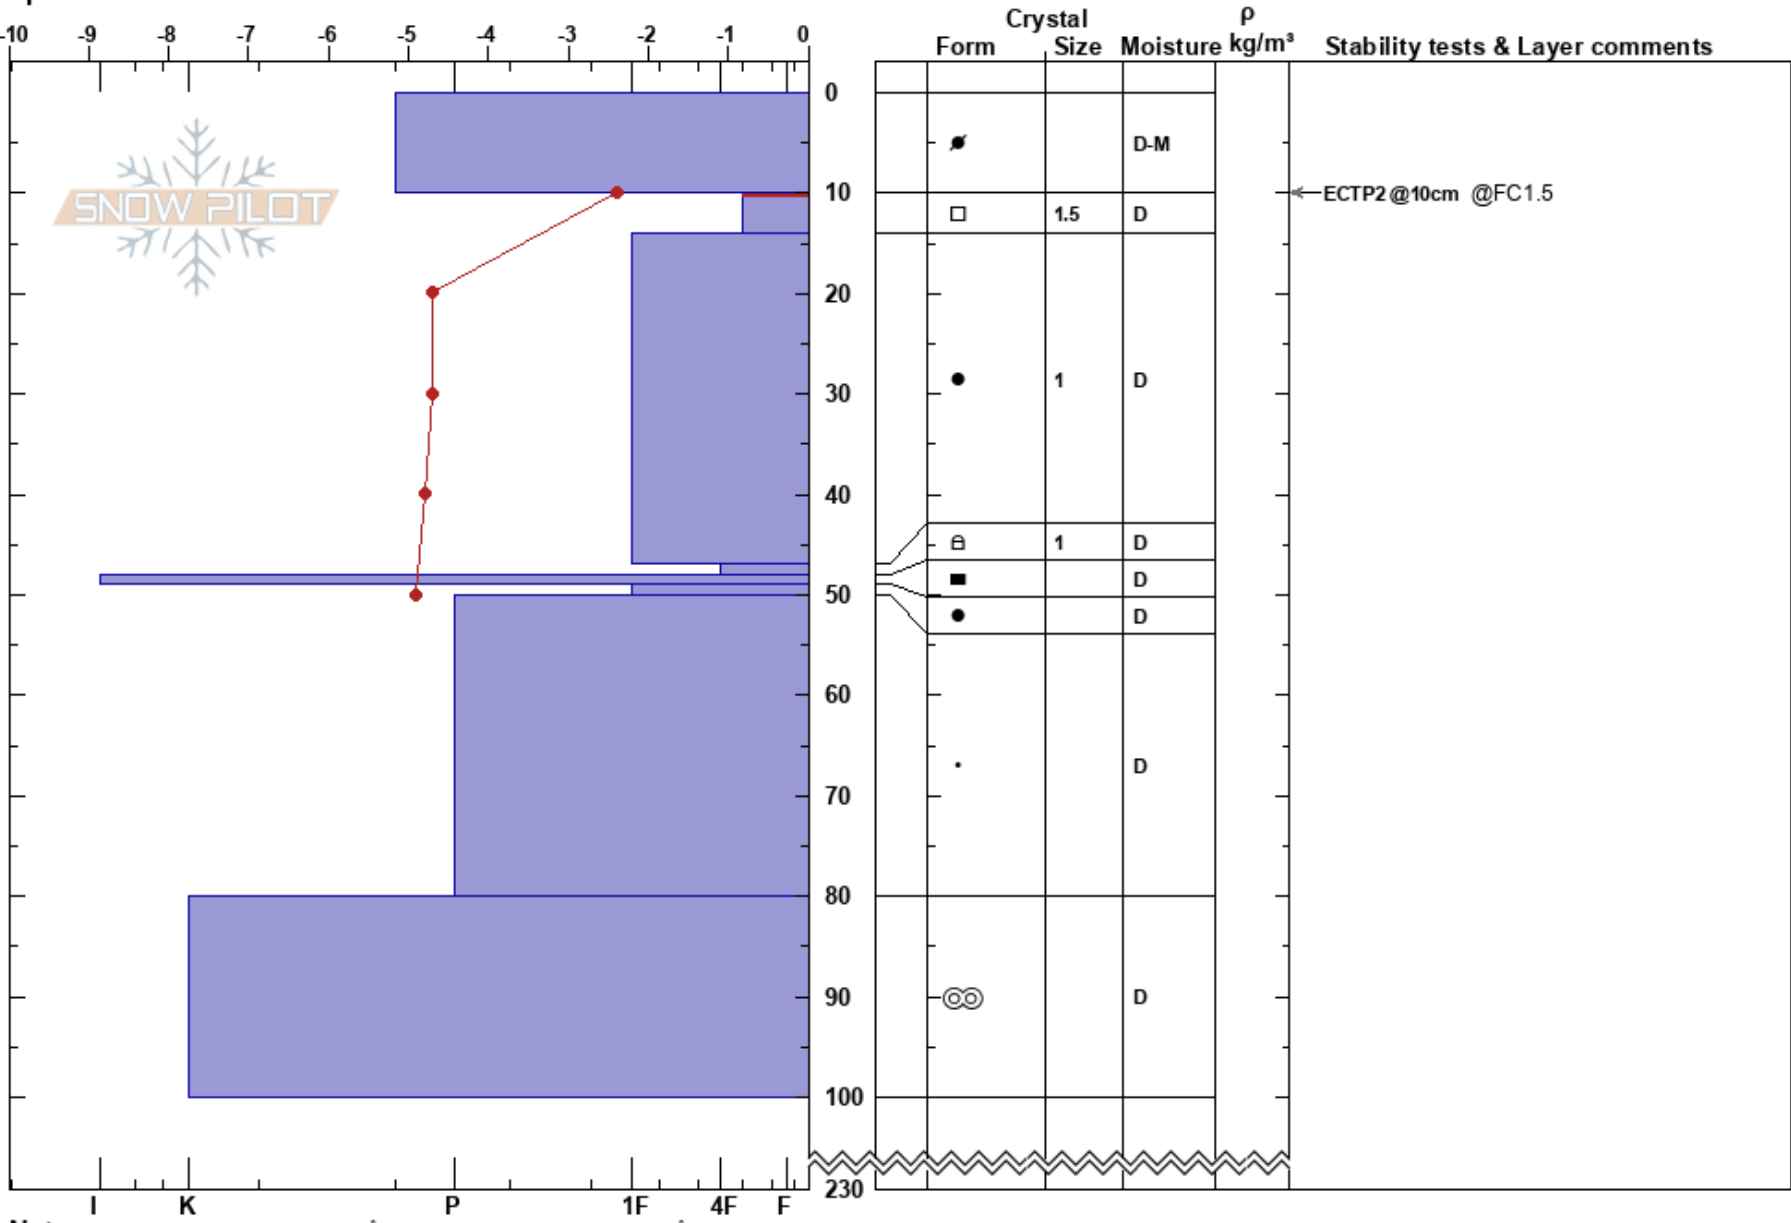

Vallientjåhite
 Borkafjället
 Sweden
 Elevation: 820 m
 Aspect: E
 Specifics:

Stefan Lundin
 05/04/2023 - 11:00
 Co-ord: 65.20412N, 15.49344E
 Slope Angle: 30°
 Wind Loading: no

Stability: **HS:230** **Layer Notes:**
 Air Temperature: 1.2°C **PF: 1** 10-14cm: Problematic layer
 Sky Cover: FEW
 Precipitation: NO
 Wind: S Light Breeze

Notes: Liten sluttning vid TL, P+ hårt flak. Tidigare lavinaktivitet på samma sluttning.