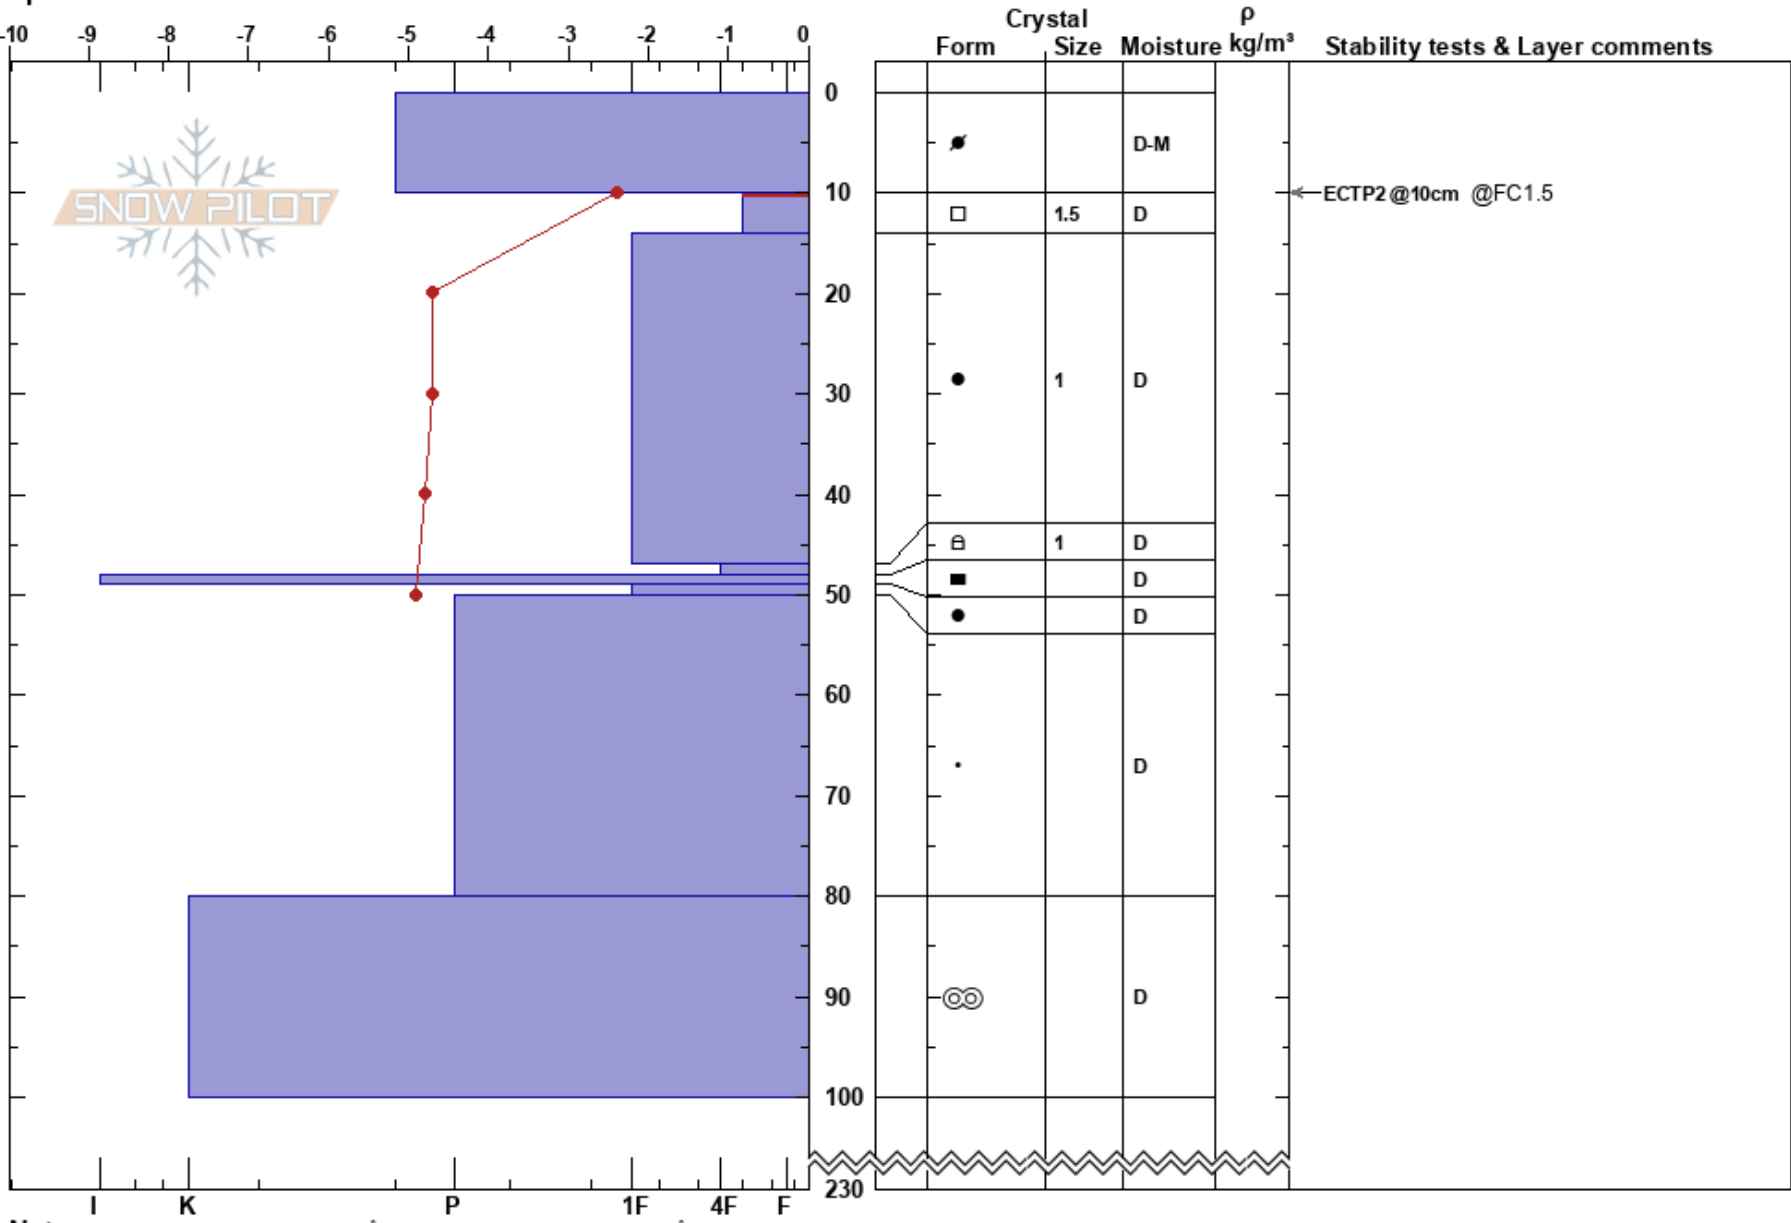

Vallientjählte
 Borkafjället
 Sweden
 Elevation: 820 m
 Aspect: E
 Specifics:

Stefan Lundin
 05/04/2023 - 11:00
 Co-ord: 65.20412N, 15.49344E
 Slope Angle: 30°
 Wind Loading: no

Stability: **HS:230** **Layer Notes:**
 Air Temperature: 1.2°C **PF: 1** 10-14cm: Problematic layer
 Sky Cover: FEW
 Precipitation: NO
 Wind: S Light Breeze

Notes: Liten sluttning vid TL, P+ hårt flak. Tidigare lavinaktivitet på samma sluttning.