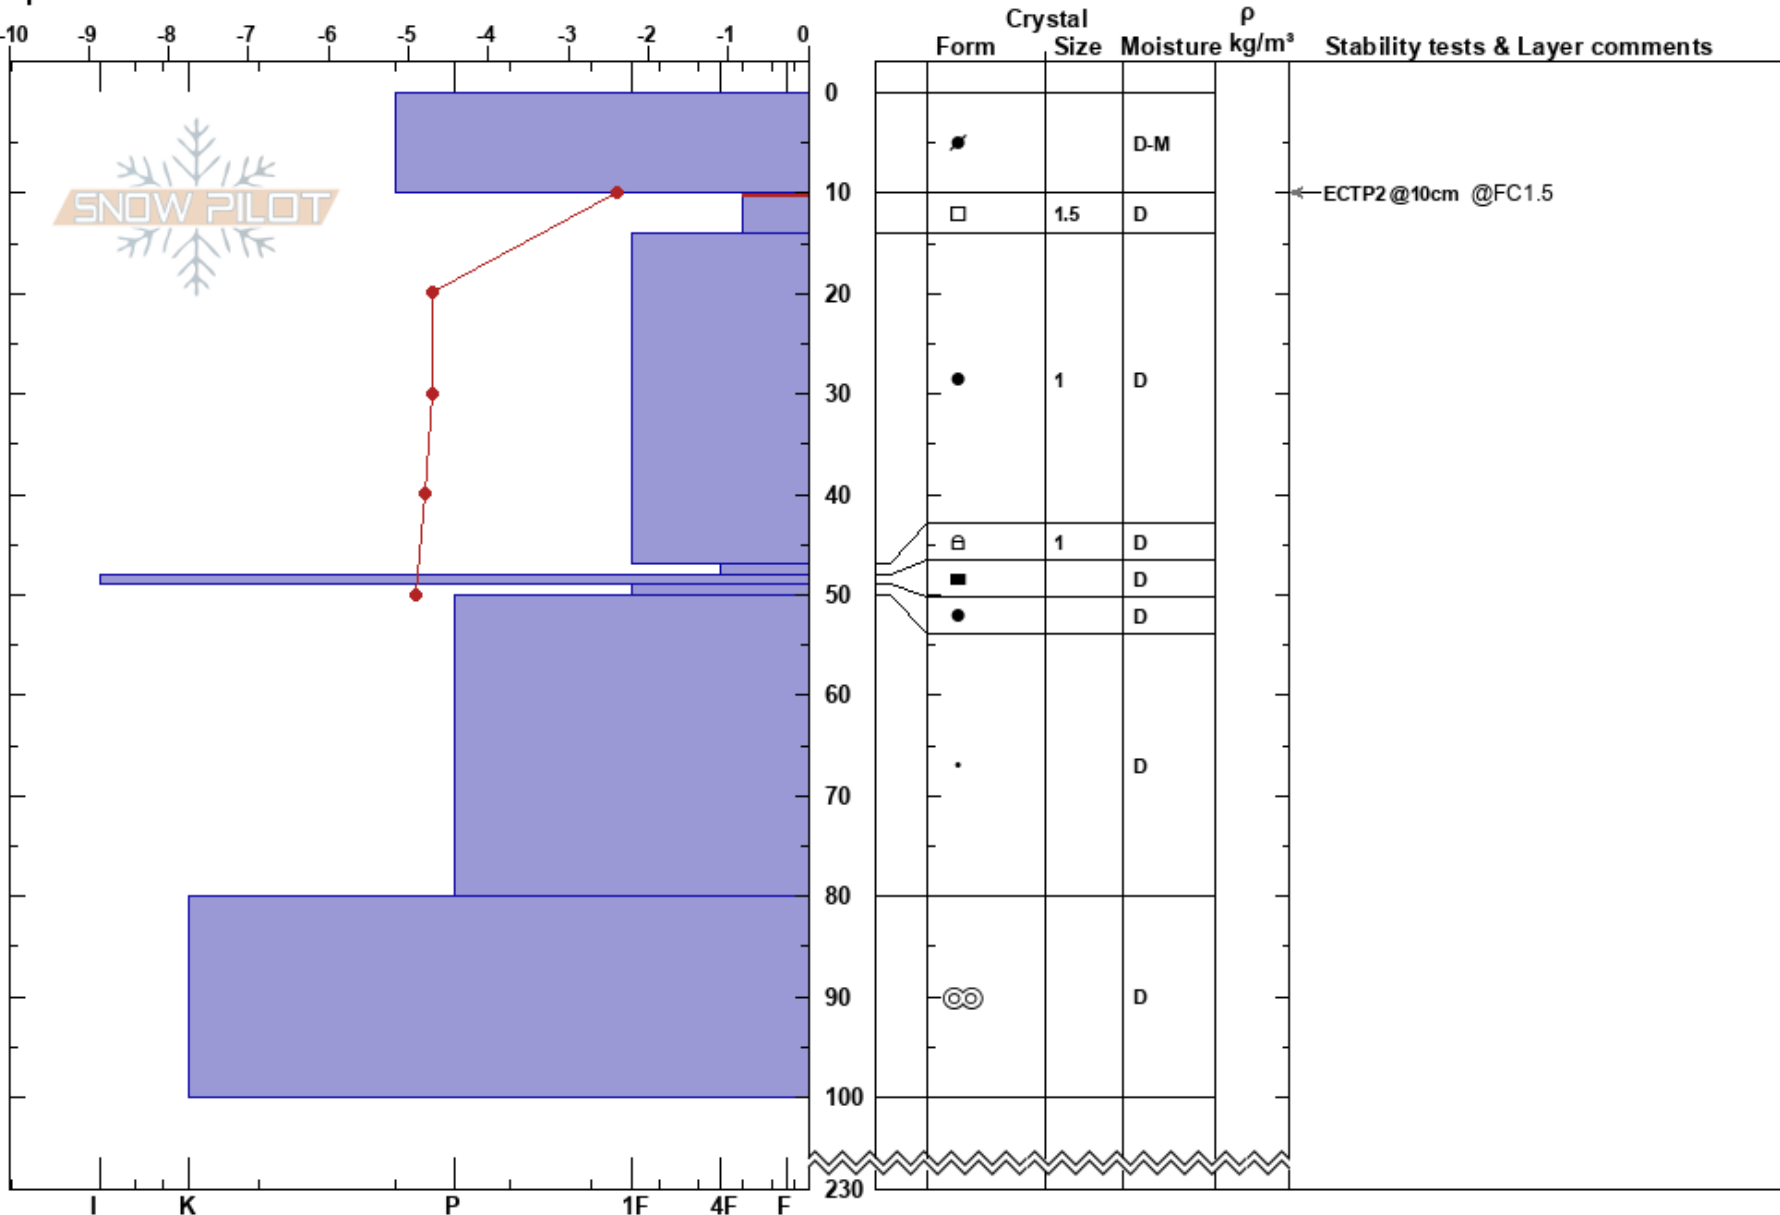

Vallientjåhite  
 Borkafjället  
 Sweden  
 Elevation: 820 m  
 Aspect: E  
 Specifics:

Stefan Lundin  
 05/04/2023 - 11:00  
 Co-ord: 65.20412N, 15.49344E  
 Slope Angle: 30°  
 Wind Loading: no

Stability: **HS:230** **Layer Notes:**  
 Air Temperature: 1.2°C **PF: 1** 10-14cm: Problematic layer  
 Sky Cover: FEW  
 Precipitation: NO  
 Wind: S Light Breeze

Notes: Liten sluttning vid TL, P+ hårt flak. Tidigare lavinaktivitet på samma sluttning.