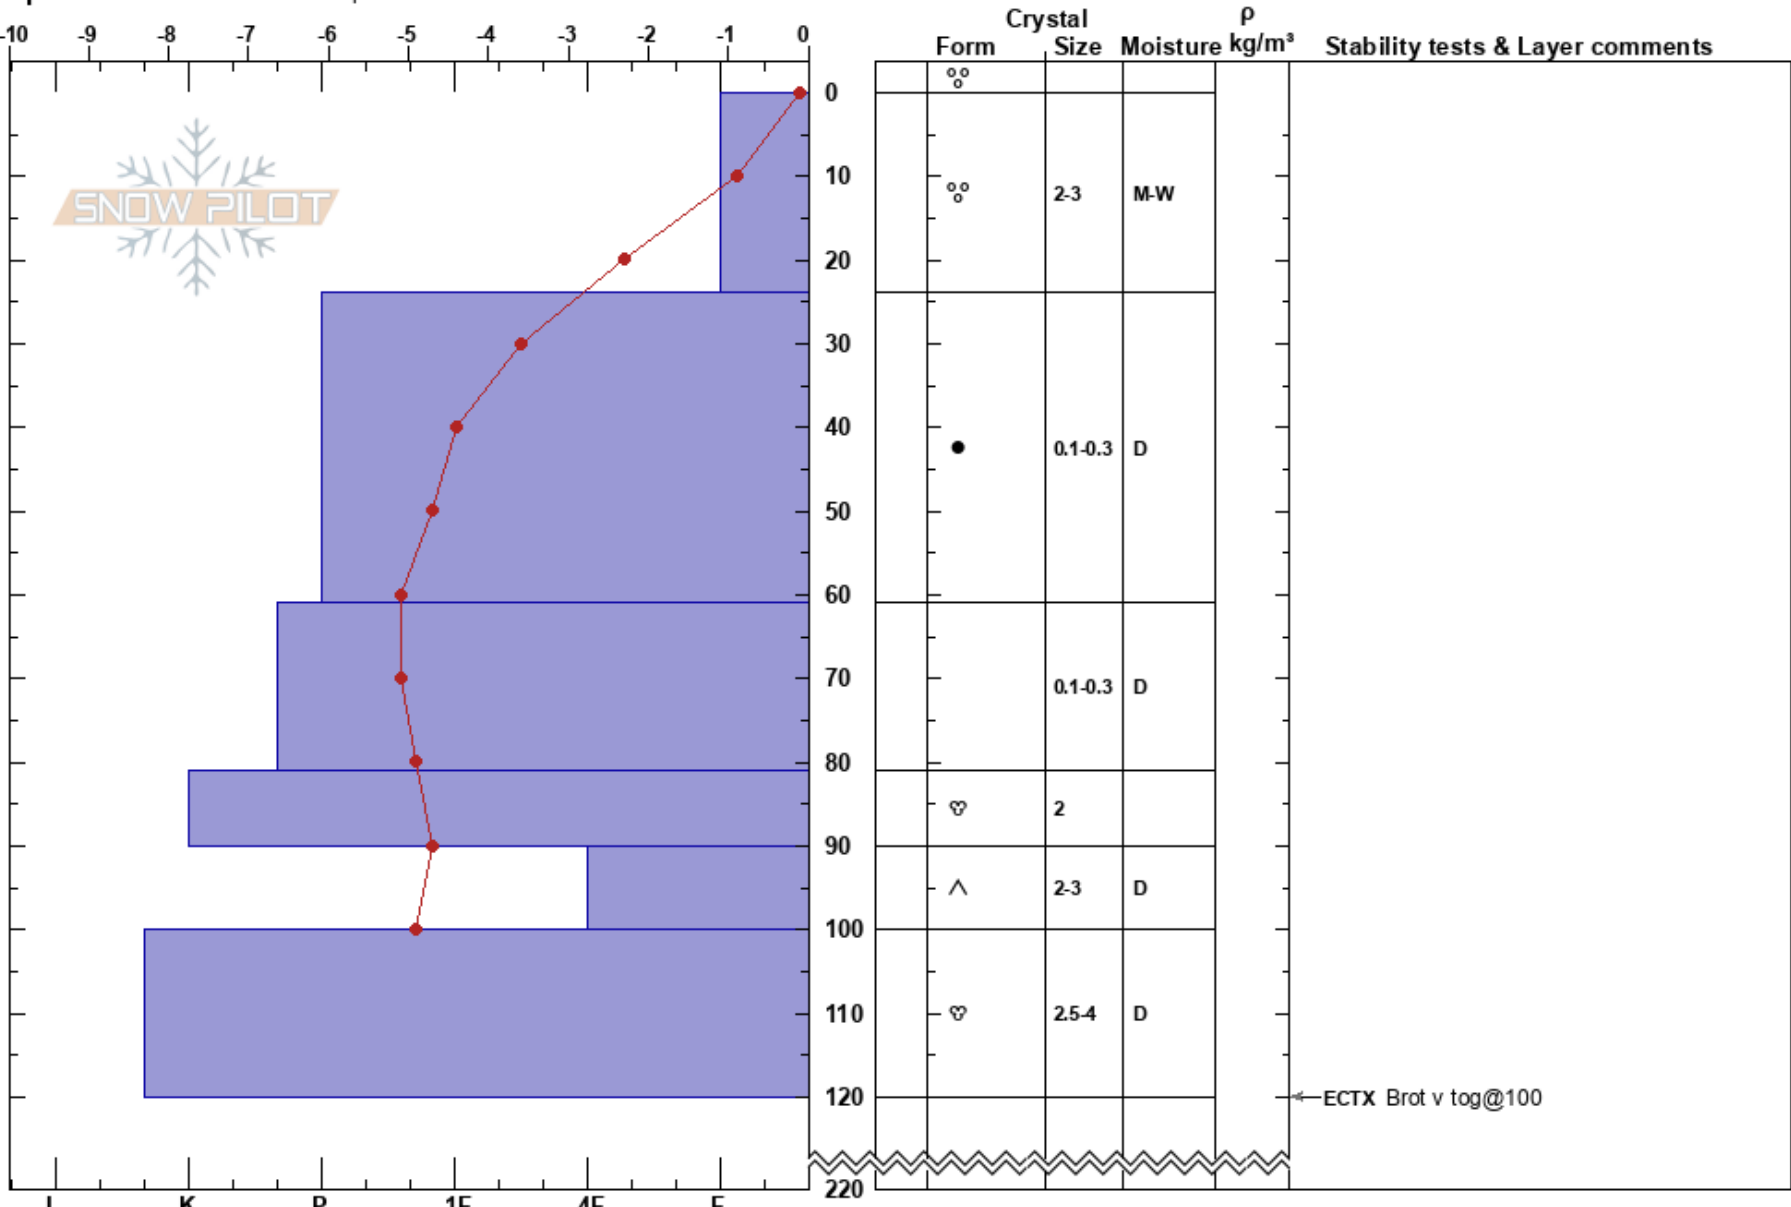

Glerárd-Lambajök_1100

Anton Berg Carrasco

Stability:

HS:220

Layer Notes:

Tröllaskagi

04/04/2023 - 16:00

Air Temperature: 3.6°C

PF: 22

90-100cm: Problematic layer

Iceland

Co-ord: 65.56764N, -18.27918W

Sky Cover: CLR

Elevation: 1101 m

Slope Angle: 26°

Precipitation: NO

Aspect: 310°

Wind Loading: previous

Wind: Calm

Specifics: We snowmobiled slope

Notes: Athugun á viðvarandi veiku lagi í hæð.

Bloti í yfirborði. Vat lausasnjóflóð í einvísandi hlíðum. Óformlegar stöðugleikaprófanir á svæðinu samsanna sér með gryfunni.