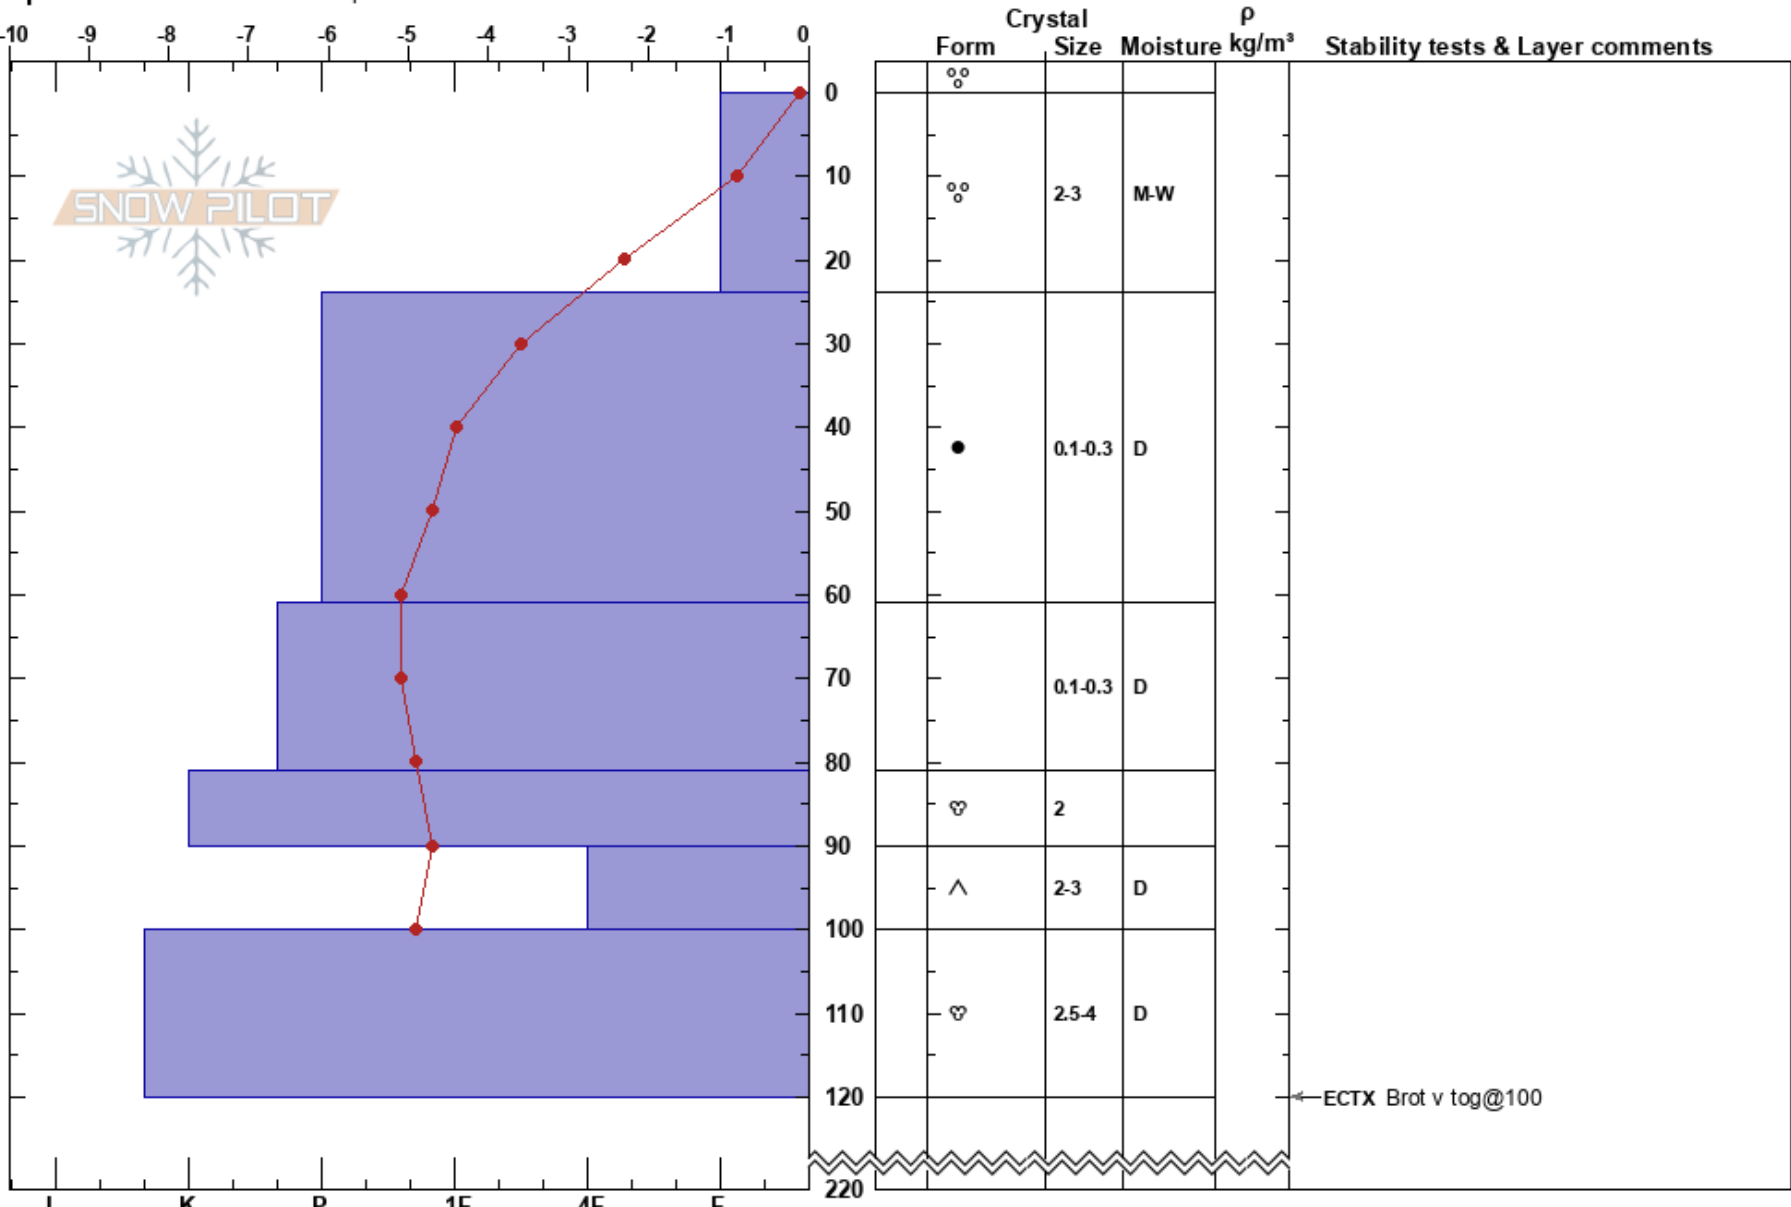

Glerárd-Lambajök\_1100

Anton Berg Carrasco

Stability:

HS:220

Layer Notes:

Tröllaskagi

04/04/2023 - 16:00

Air Temperature: 3.6°C

PF: 22

90-100cm: Problematic layer

Iceland

Co-ord: 65.56764N, -18.27918W

Sky Cover: CLR

Elevation: 1101 m

Slope Angle: 26°

Precipitation: NO

Aspect: 310°

Wind Loading: previous

Wind: Calm

Specifics: We snowmobiled slope

Notes: Athugun á viðvarandi veiku lagi í hæð.

Bloti í yfirborði. Vat lausasnjóflóð í einvísandi hlíðum. Óformlegar stöðugleikaprófanir á svæðinu samsanna sér með gryfjunni.