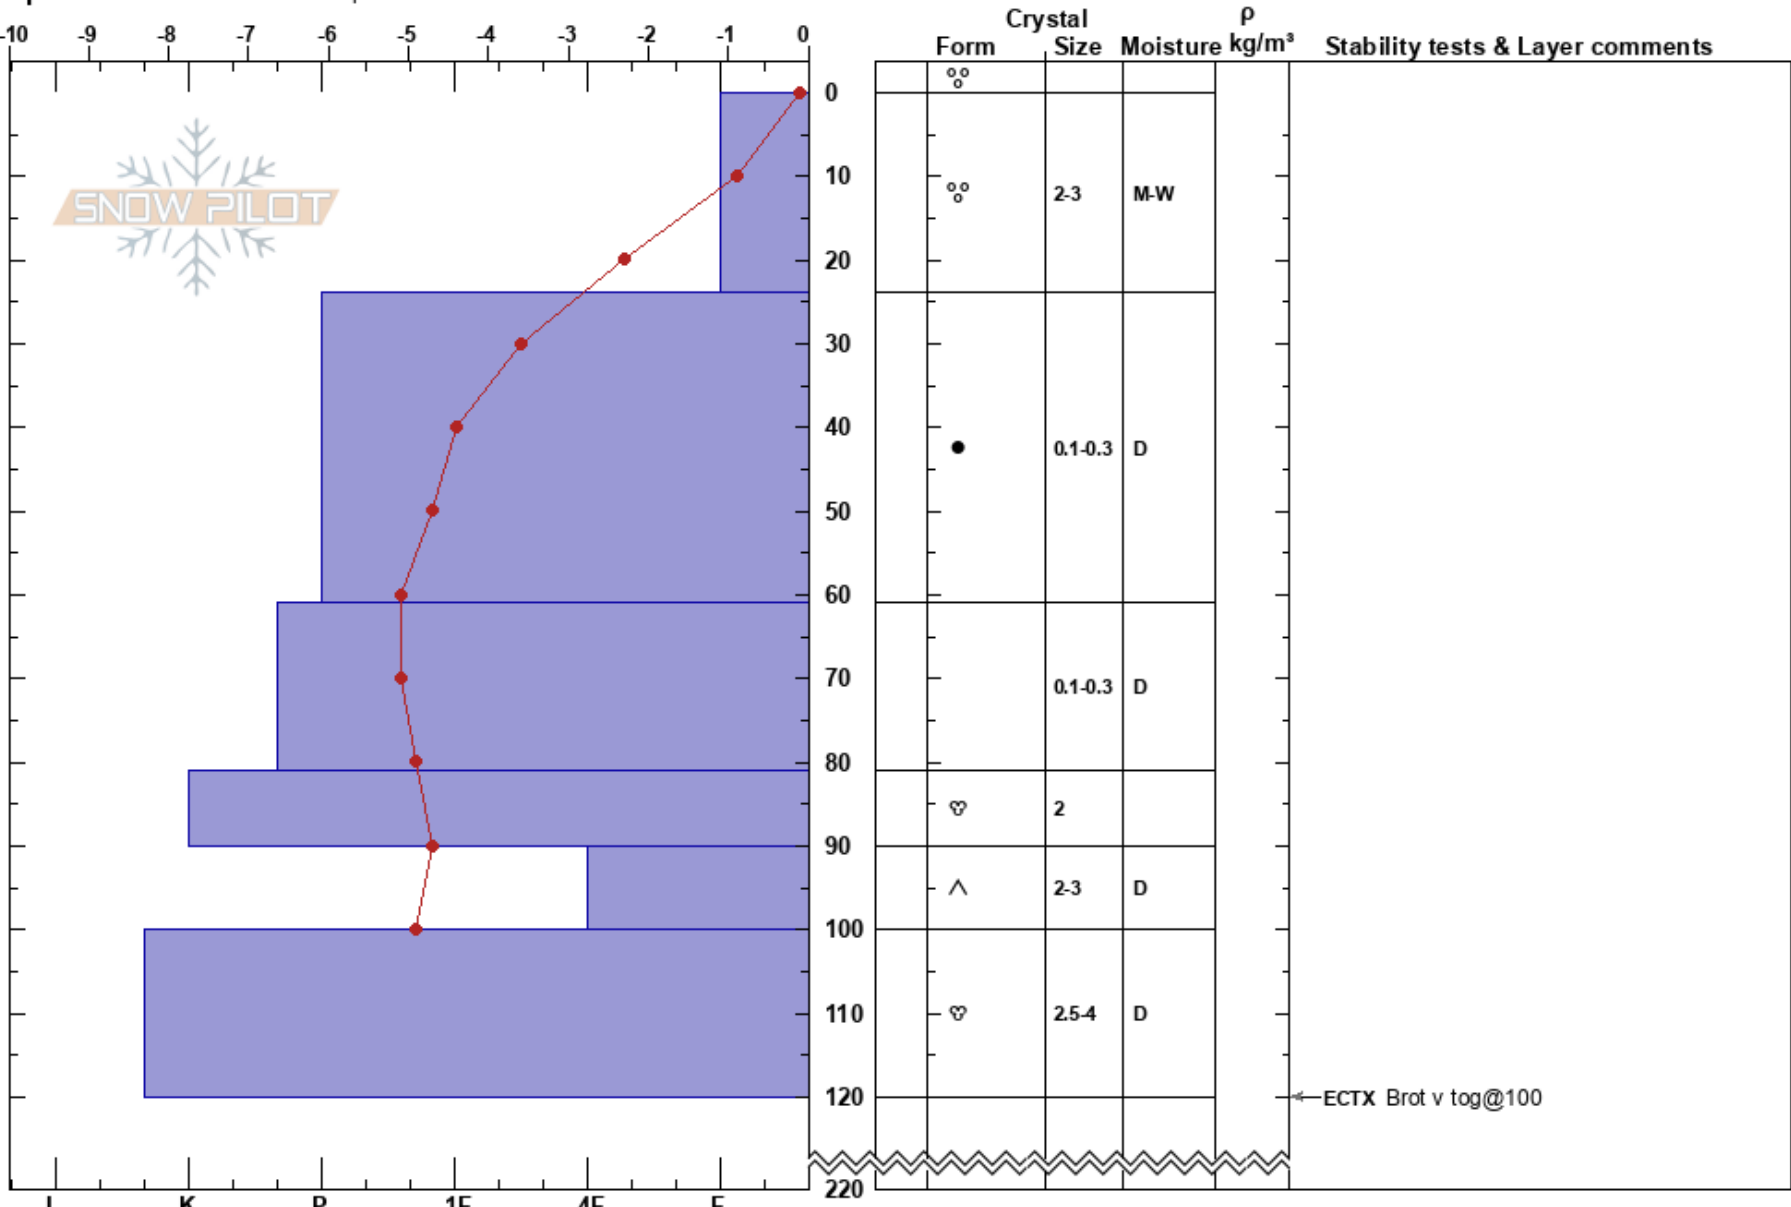

Glerárd-Lambajök_1100

Anton Berg Carrasco

Stability:

HS:220

Layer Notes:

Tröllaskagi

04/04/2023 - 16:00

Air Temperature: 3.6°C

PF: 22

90-100cm: Problematic layer

Iceland

Co-ord: 65.56764N, -18.27918W

Sky Cover: CLR

Elevation: 1101 m

Slope Angle: 26°

Precipitation: NO

Aspect: 310°

Wind Loading: previous

Wind: Calm

Specifics: We snowmobiled slope

Notes: Athugun á viðvarandi veiku lagi í hæð.

Bloti í yfirborði. Vat lausasnjóflóð í einvísandi hlíðum. Óformlegar stöðugleikaprófanir á svæðinu samsanna sér með gryfjunni.