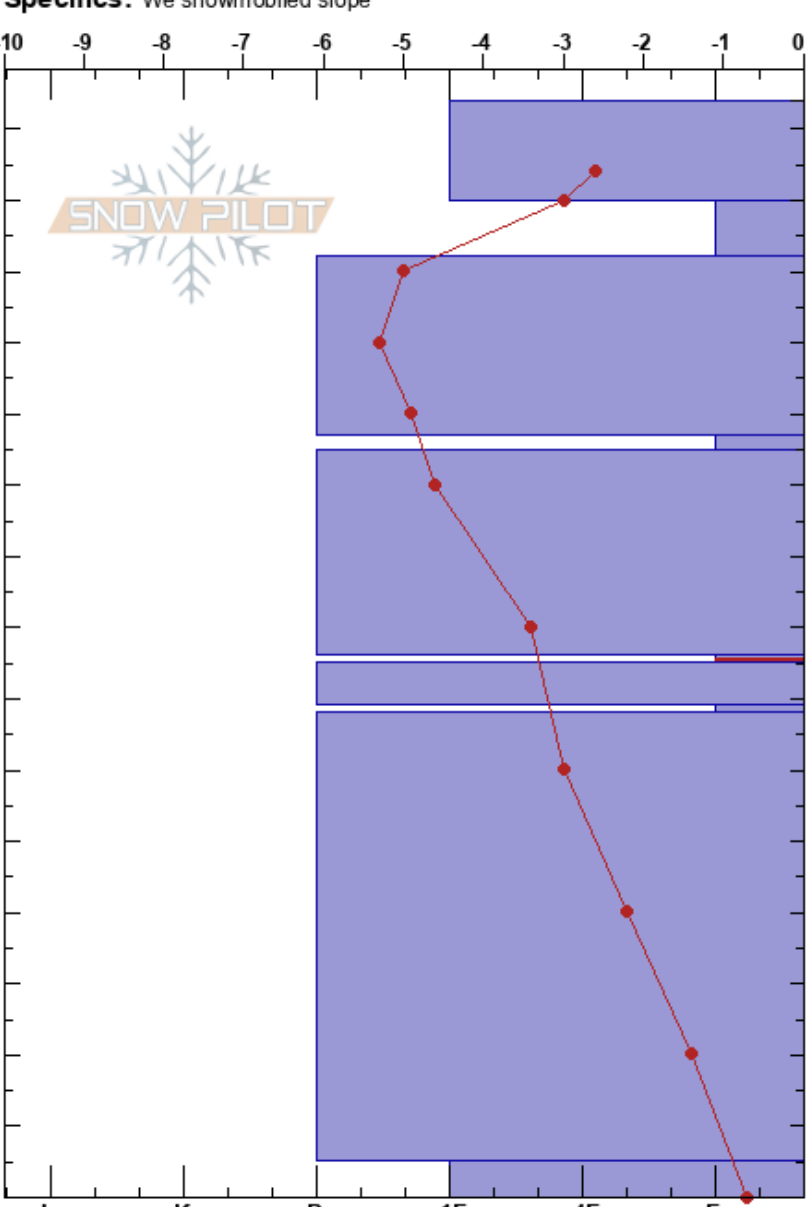

Ylästunturi
 Finland
 Elevation: 435 m
 Aspect: S
 Specifics: We snowmobiled slope

Tuomo Poukkanen
 04/04/2023 - 16:30
 Co-ord: 67.55699N, 24.20100E
 Slope Angle: 20°
 Wind Loading: no

Stability: Fair
 Air Temperature: 3.3°C
 Sky Cover: FEW
 Precipitation: NO
 Wind: W Light Breeze

HS: 154
 PF: 15 76-75cm: Problematic layer

Layer Notes:

Height (cm)	Crystal		ρ kg/m ³	Stability tests & Layer comments
	Form	Size		
154				
150			M	← CT1, RP @147cm
140	☒		D-M	← CT1, SP @140cm ← ECTN6 @140cm
130			D	
110	☐	2	D	← CT21, SP @105cm
100			D	
80	☐	2-3	D	← ECTP18 @75cm
70			D	← CT17, SP @75cm MFcr päältä
60				
40			-0.1	
30				
20				
10				
0	^	3-5	D-M	

Notes: Luosukurun pohjan etelään avautuva seinämä. Maa kanervikkoja.