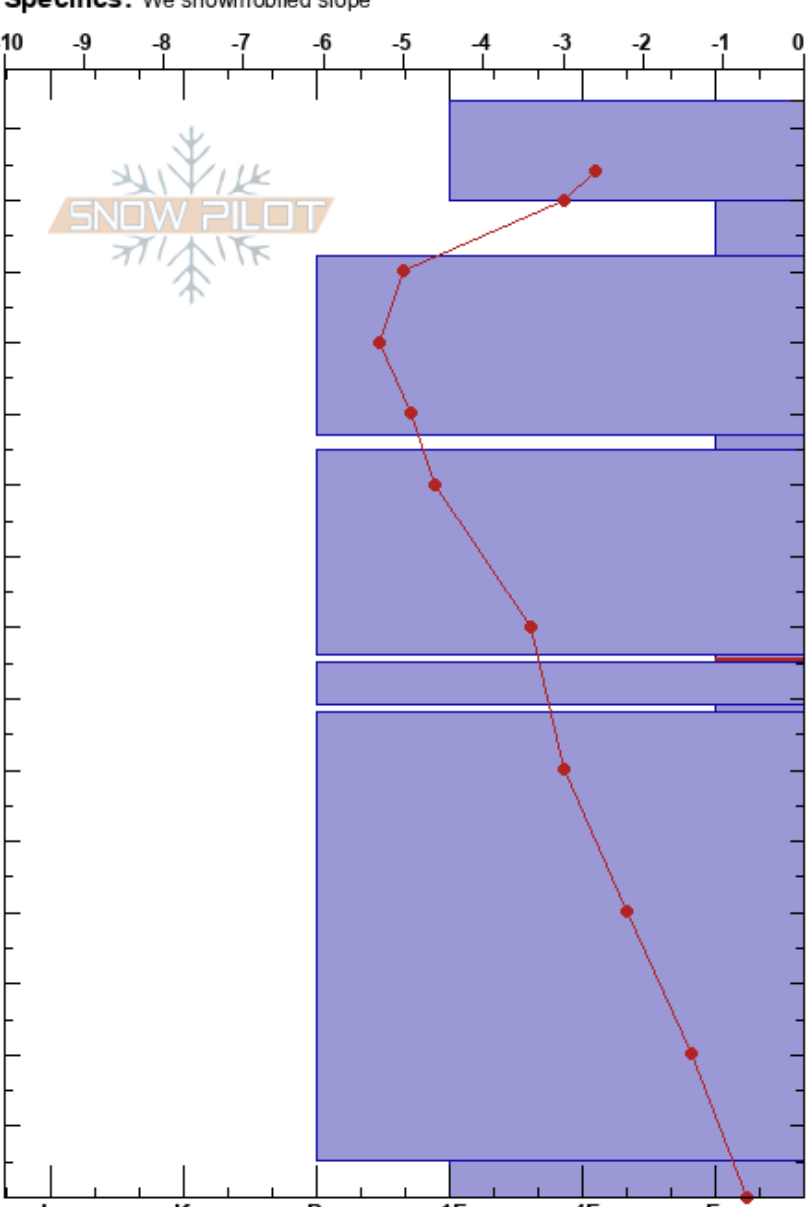

Ylästunturi
 Finland
 Elevation: 435 m
 Aspect: S
 Specifics: We snowmobiled slope

Tuomo Poukkanen
 04/04/2023 - 16:30
 Co-ord: 67.55699N, 24.20100E
 Slope Angle: 20°
 Wind Loading: no

Stability: Fair
 Air Temperature: 3.3°C
 Sky Cover: FEW
 Precipitation: NO
 Wind: W Light Breeze

HS: 154
 PF: 15 76-75cm: Problematic layer

Layer Notes:

Height (cm)	Crystal		ρ kg/m ³	Stability tests & Layer comments
	Form	Size		
154				
150			M	← CT1, RP @147cm
140	☐		D-M	← CT1, SP @140cm ← ECTN6 @140cm
130			D	
110	☐	2	D	← CT21, SP @105cm
100			D	
80	☐	2-3	D	← ECTP18 @75cm
70			D	← CT17, SP @75cm MFcr päältä
60				
40			-0.1	
30				
20				
10				
0	^	3-5	D-M	

Notes: Luosukurun pohjan etelään avautuva seinämä. Maa kanervikkoja.