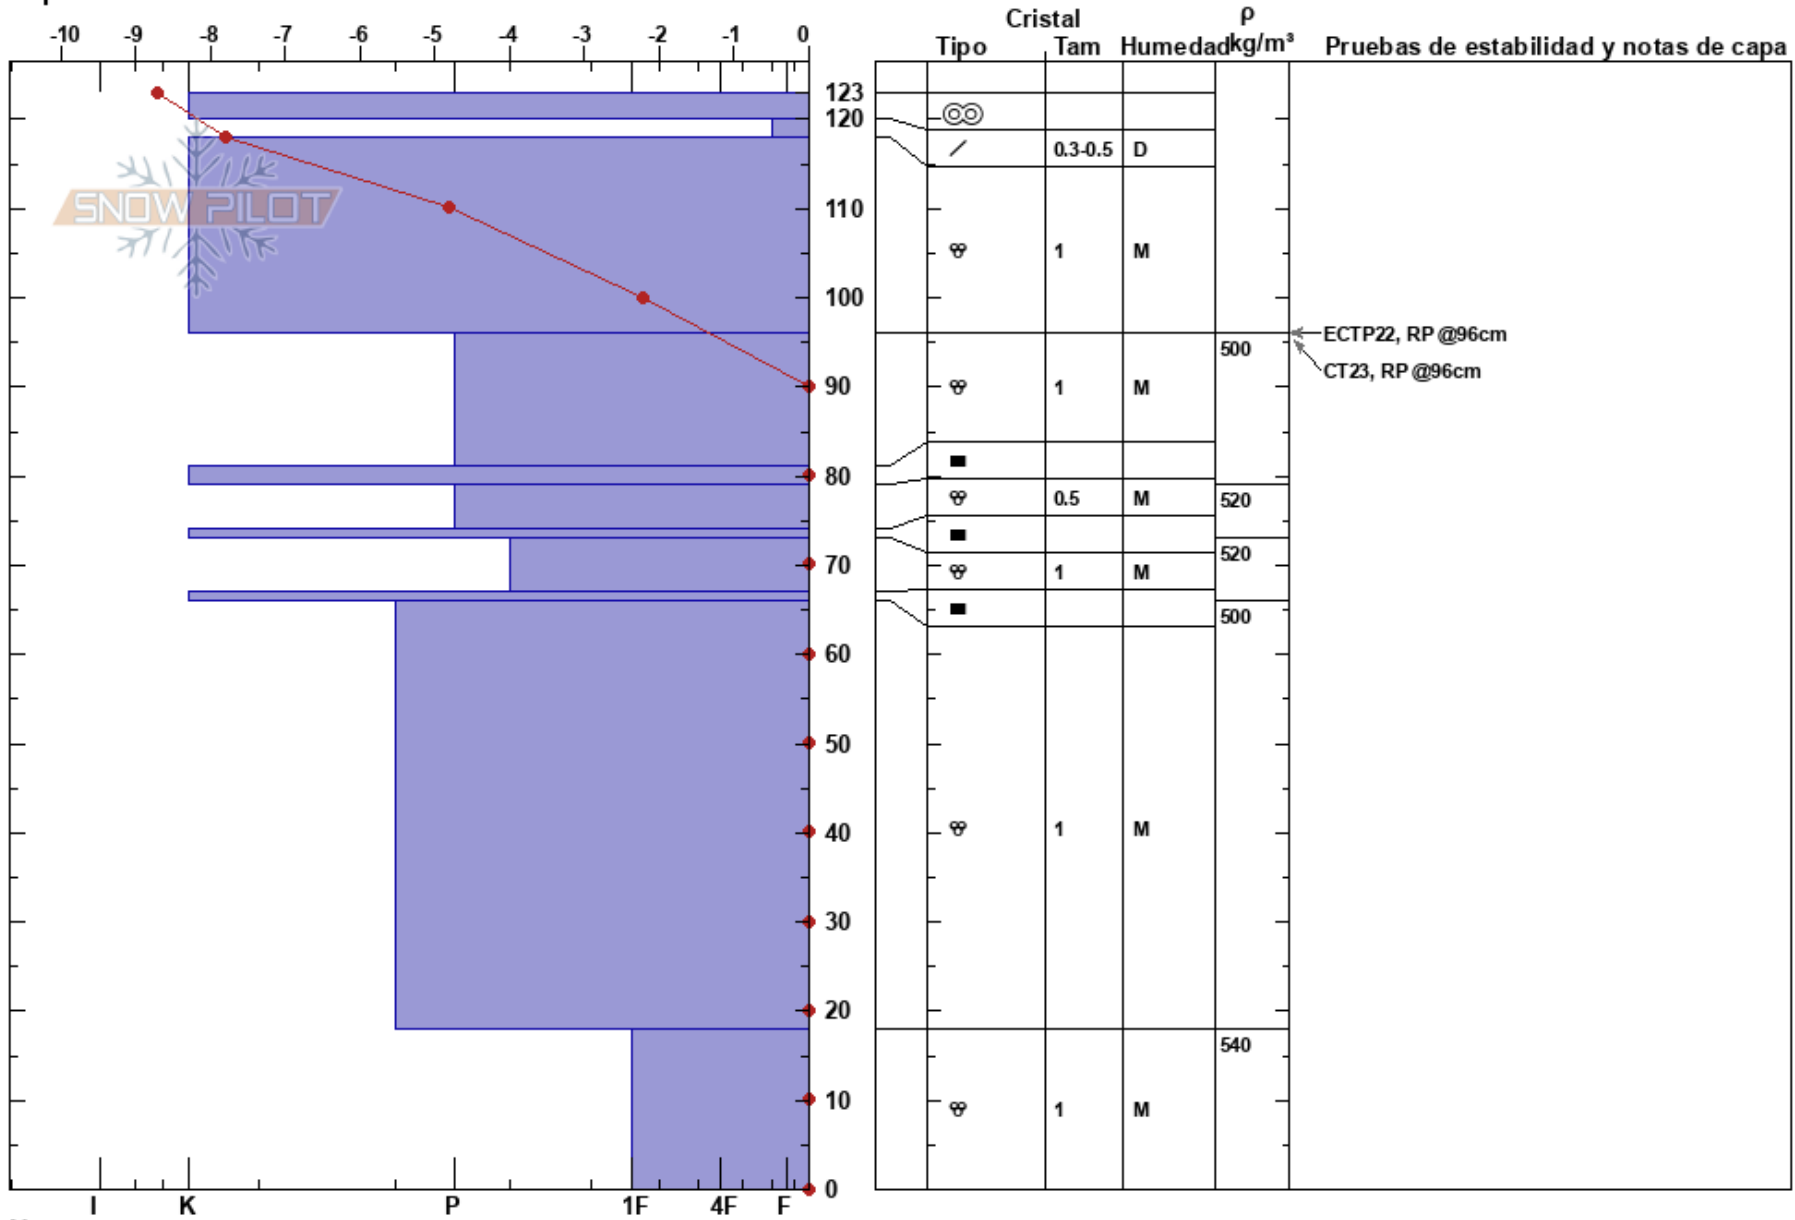

Boru  
 Picos de Europa  
 Spain  
 Elevación:  
 Exposición: N  
 Específicas:

Corentin Rochette  
 03/04/2023 - 09:35  
 Coordinada: 43.21040N, -4.73442W  
 Ángulo de inclinación: 26°  
 Carga del Viento: no

Estabilidad:  
 Temp. del aire: 0.7°C  
 Cielo: CLR  
 Precipitación: NO  
 Viento: Calm

HS: 123

Notas del capas:

Notas: