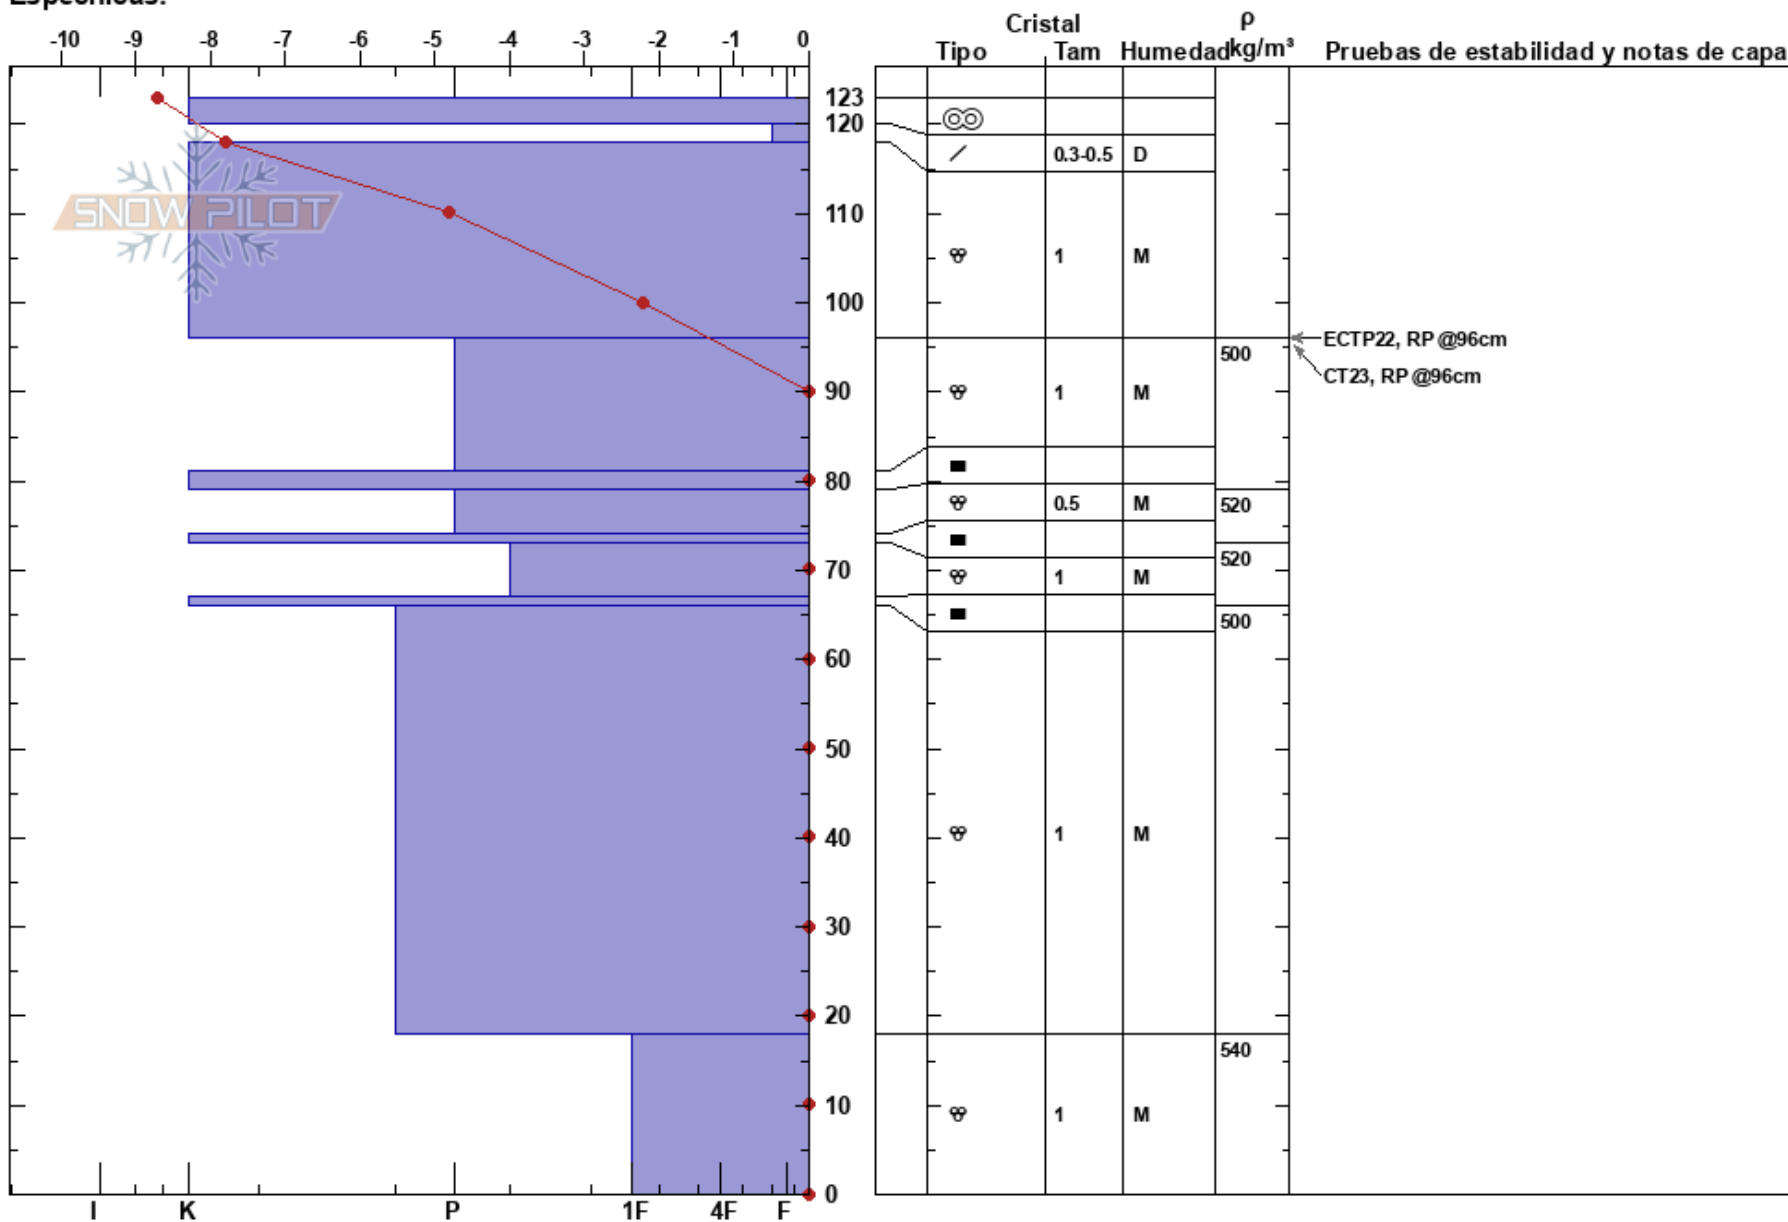

Boru
 Picos de Europa
 Spain
 Elevación:
 Exposición: N
 Específicas:

Corentin Rochette
 03/04/2023 - 09:35
 Coordinada: 43.21040N, -4.73442W
 Ángulo de inclinación: 26°
 Carga del Viento: no

Estabilidad:
 Temp. del aire: 0.7°C
 Cielo: CLR
 Precipitación: NO
 Viento: Calm

HS: 123 Notas del capas:

Notas: