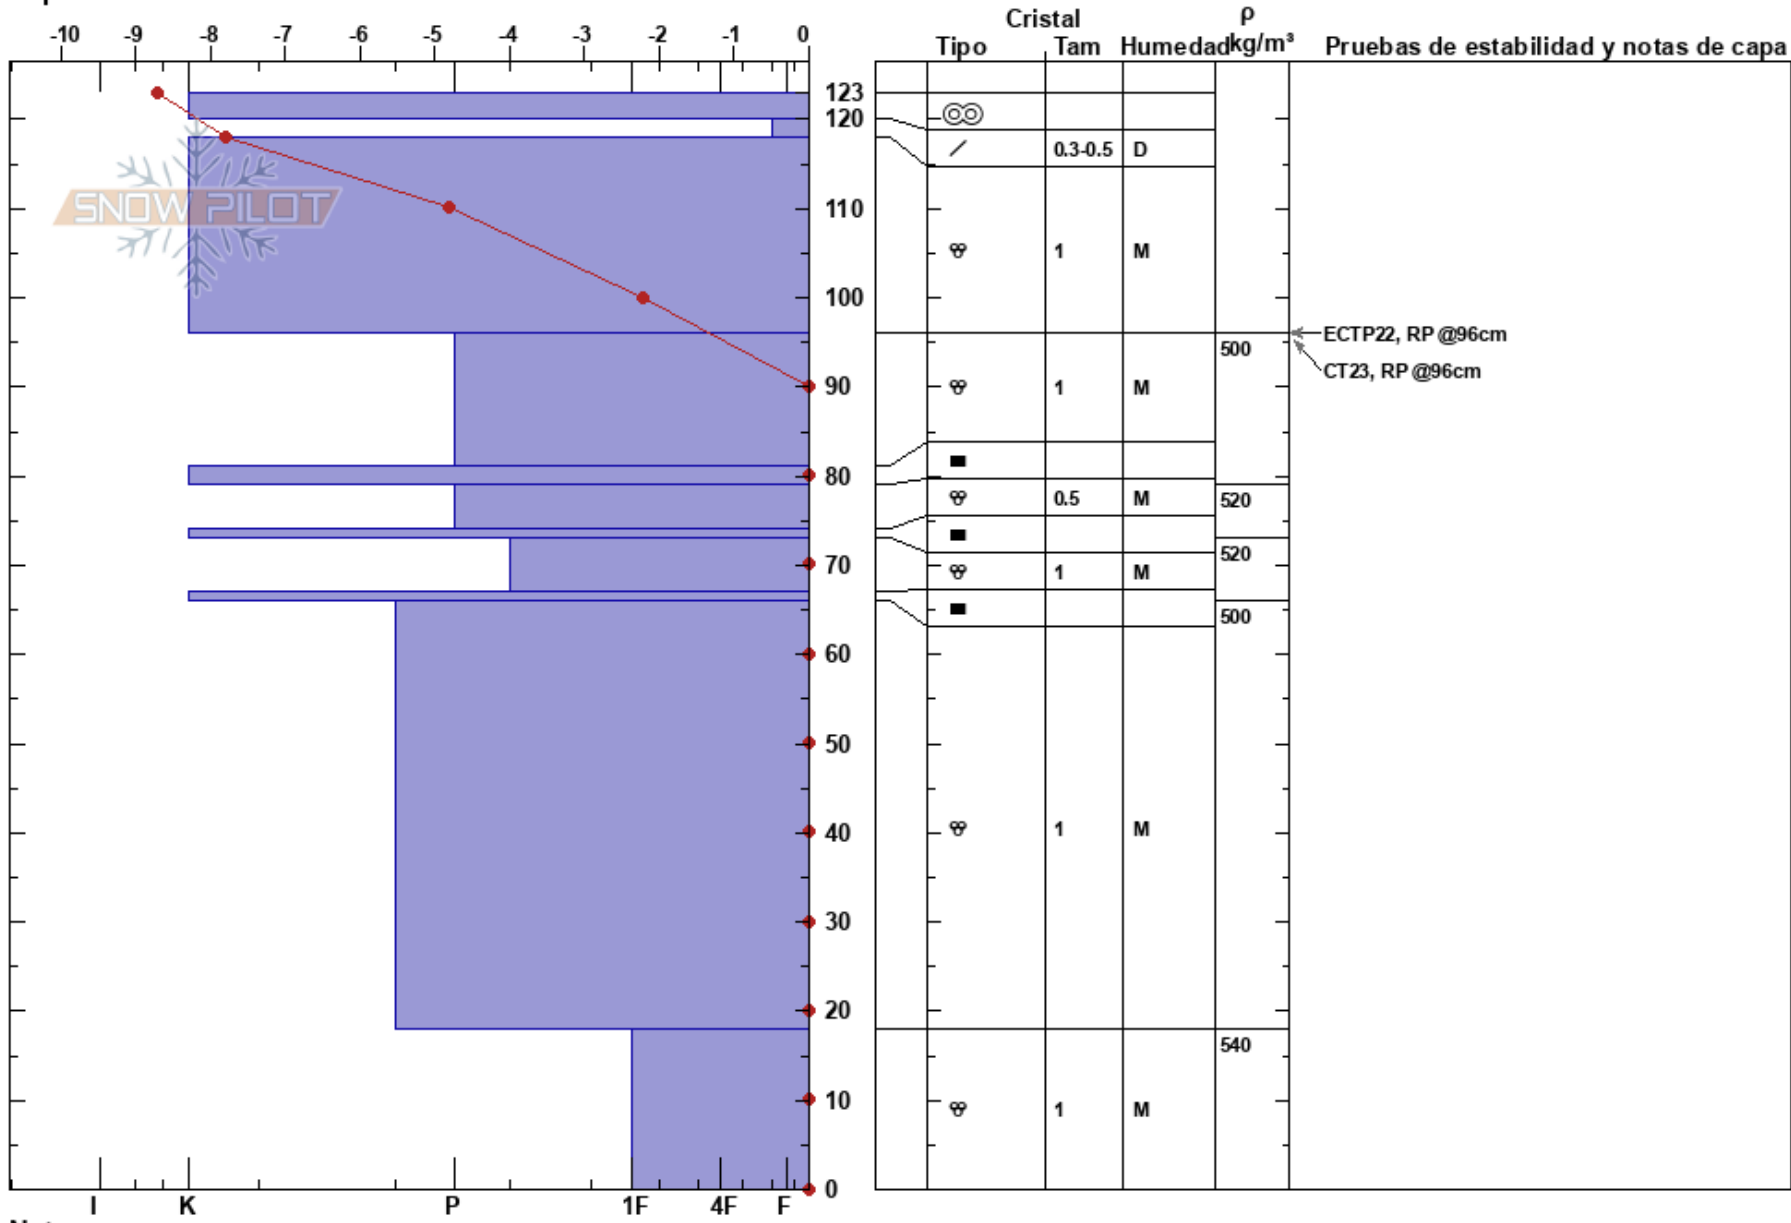

Boru
 Picos de Europa
 Spain
 Elevación:
 Exposición: N
 Específicas:

Corentin Rochette
 03/04/2023 - 09:35
 Coordinada: 43.21040N, -4.73442W
 Ángulo de inclinación: 26°
 Carga del Viento: no

Estabilidad:
 Temp. del aire: 0.7°C
 Cielo: CLR
 Precipitación: NO
 Viento: Calm

HS: 123 Notas del capas:

Notas: