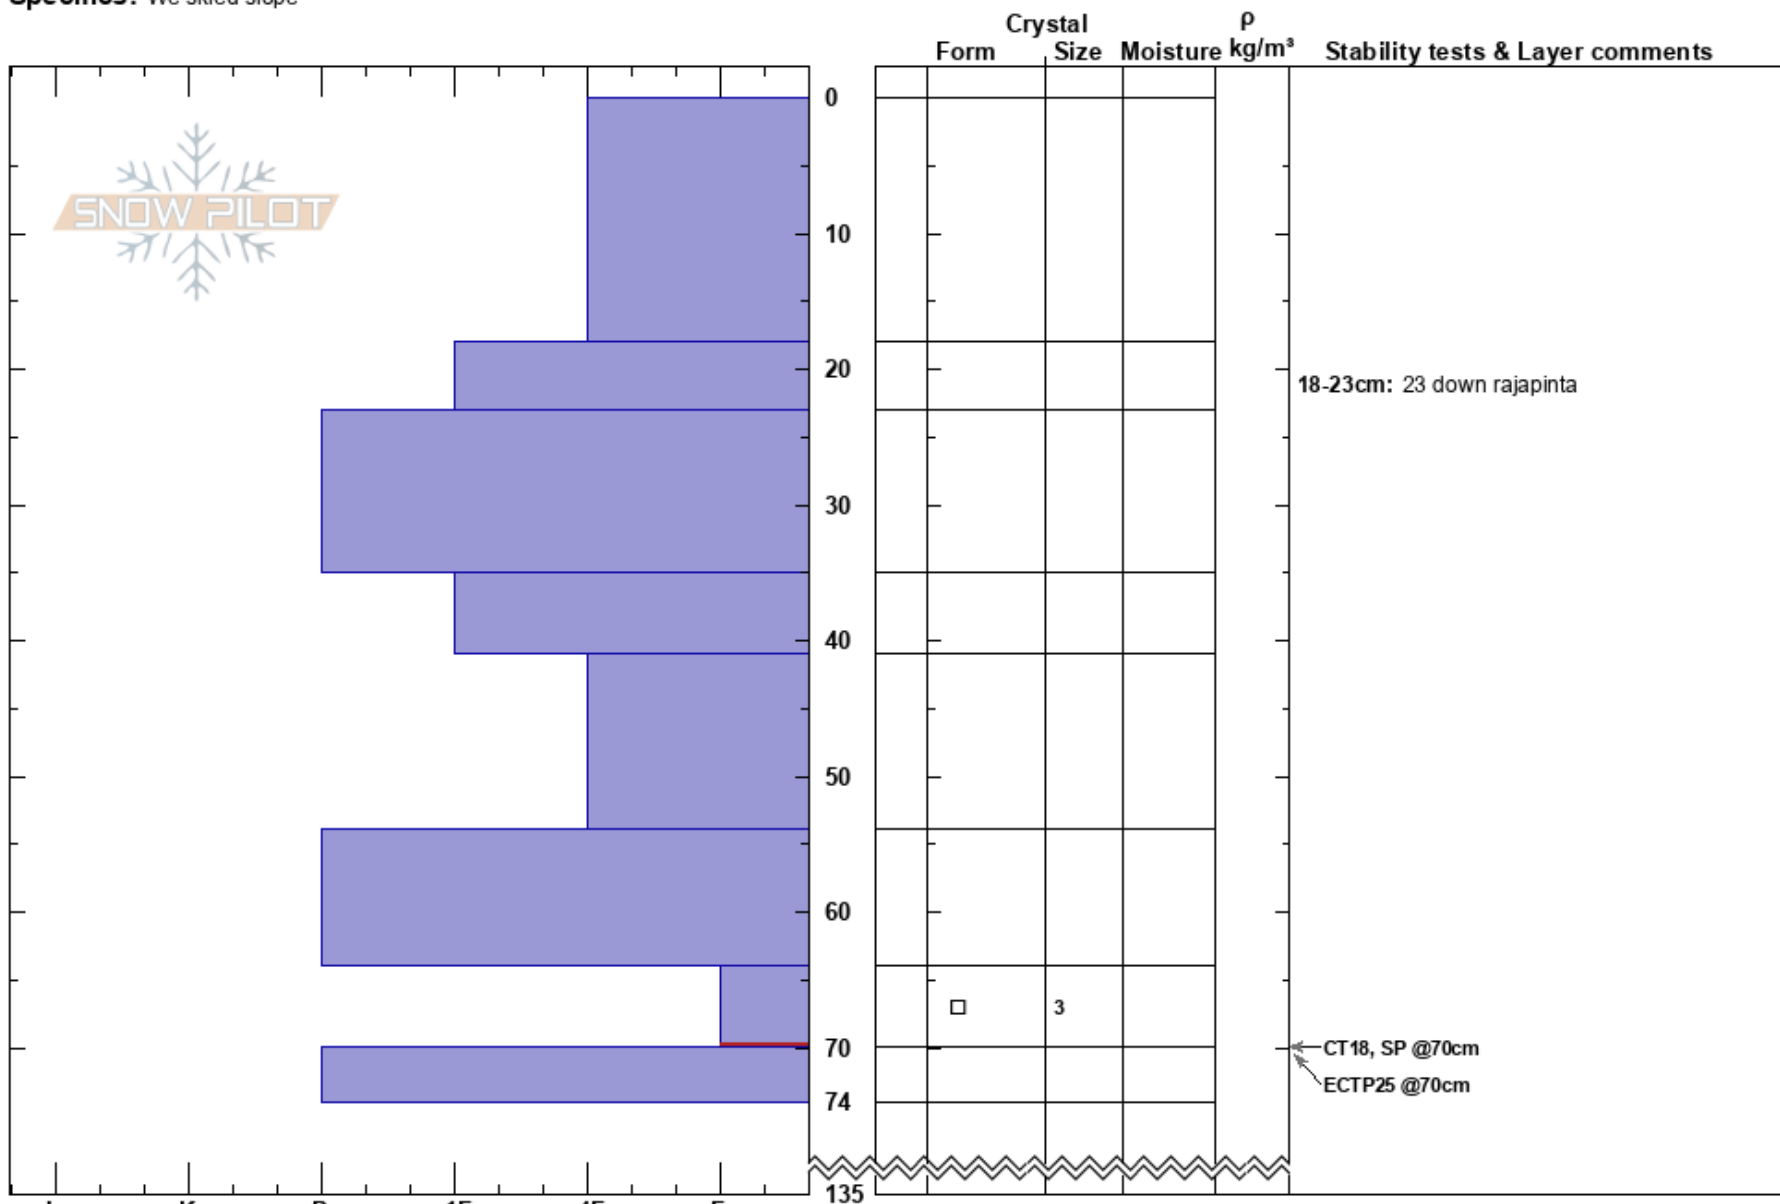

Kellostapuli
 Finland
 Elevation: 370 m
 Aspect: N
 Specifics: We skied slope

Tuomo Poukkanen
 03/04/2023 - 15:15
 Co-ord: 67.58922N, 24.25322E
 Slope Angle: 30°
 Wind Loading: yes

Stability: Good
 Air Temperature: -3.3°C
 Sky Cover: SCT
 Precipitation: NO
 Wind: SW Moderate

HS: 135
 Layer Notes:
 18-23cm: 23 down rajapinta
 64-70cm: Problematic layer

Notes: Tuuli kuljetti S-SW suunnasta lunta. 23 down rajapinta halkesi blokin tippuessa. Tapulin eteläpuolella toinen pitti. HS 77. 28 astetta. ECTP 8, SP 30 cm Down, 1 mm FC