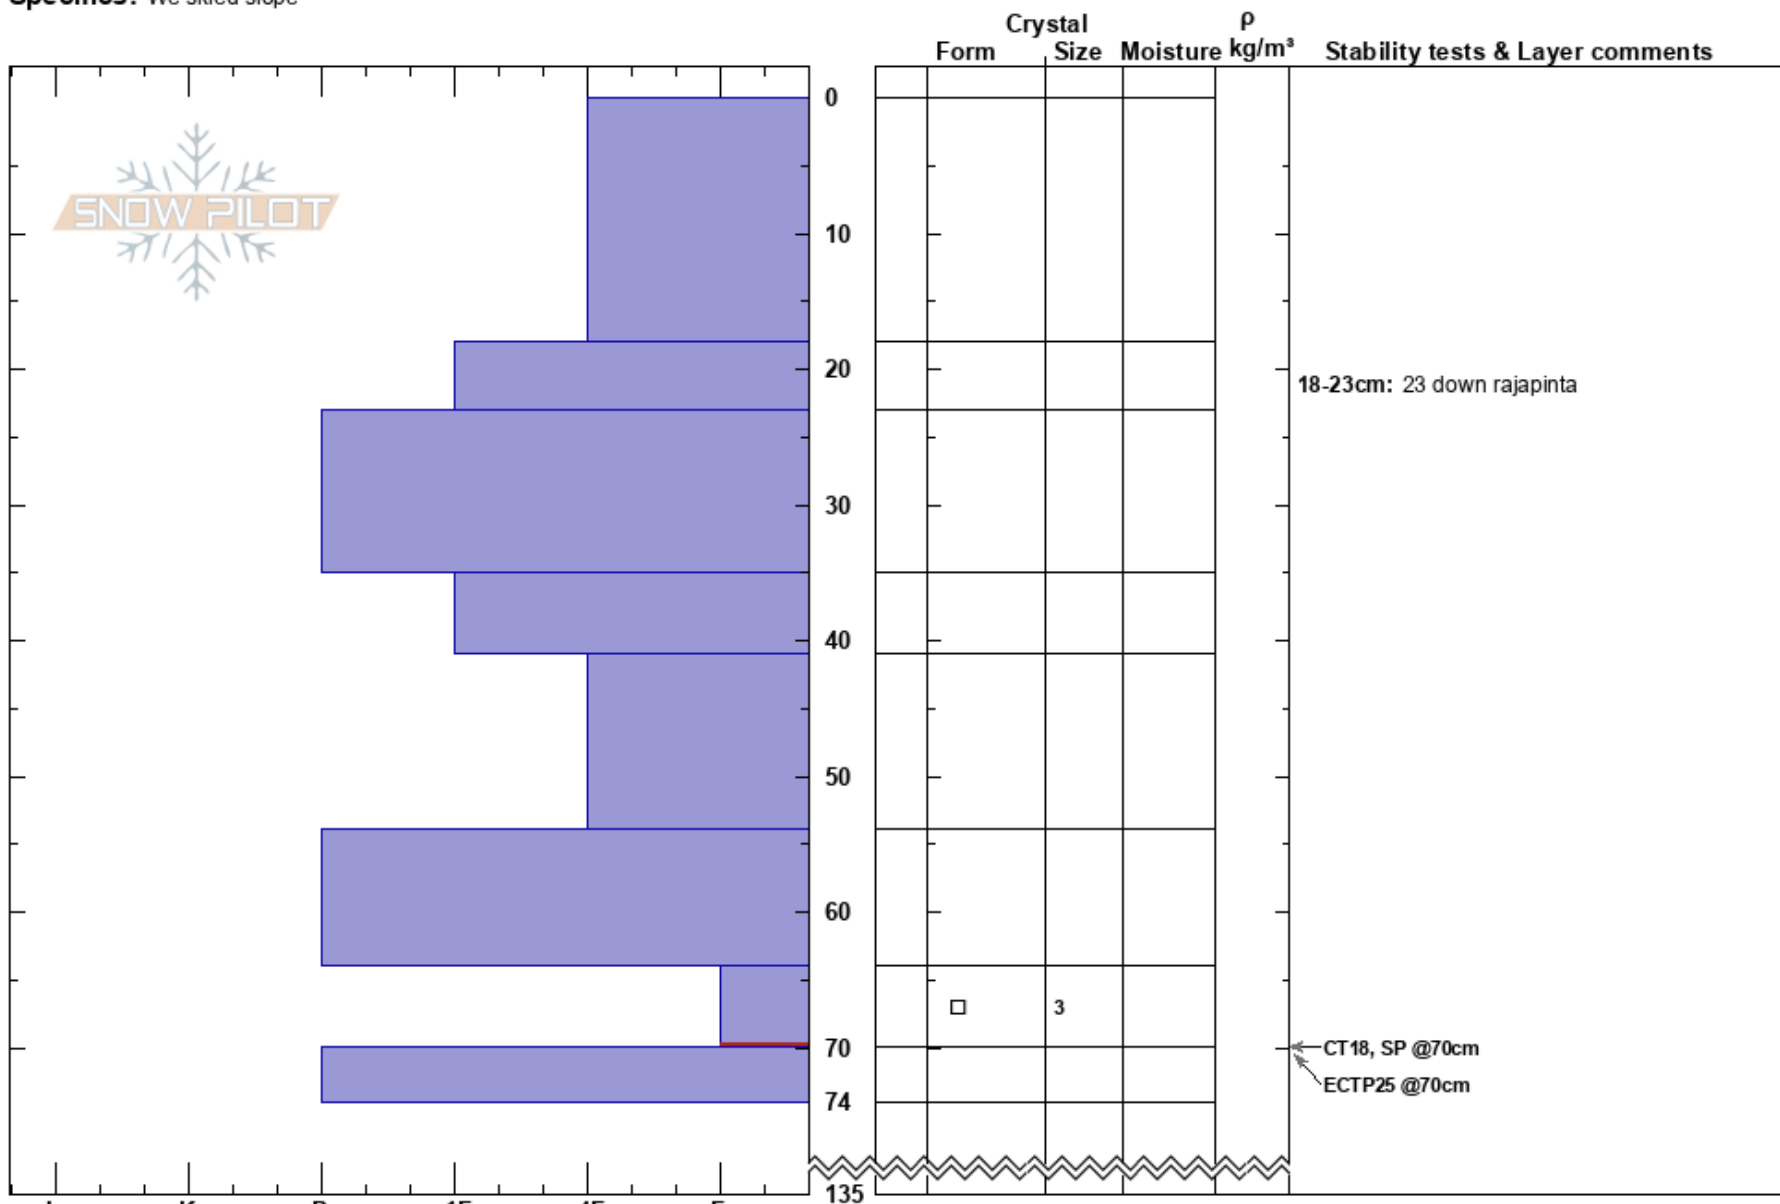

Kellostapuli  
 Finland  
 Elevation: 370 m  
 Aspect: N  
 Specifics: We skied slope

Tuomo Poukkanen  
 03/04/2023 - 15:15  
 Co-ord: 67.58922N, 24.25322E  
 Slope Angle: 30°  
 Wind Loading: yes

Stability: Good  
 Air Temperature: -3.3°C  
 Sky Cover: SCT  
 Precipitation: NO  
 Wind: SW Moderate

HS: 135  
 Layer Notes:  
 18-23cm: 23 down rajapinta  
 64-70cm: Problematic layer

Notes: Tuuli kuljetti S-SW suunnasta lunta. 23 down rajapinta halkesi blokin tippuessa. Tapulin eteläpuolella toinen pitti. HS 77. 28 astetta. ECTP 8, SP 30 cm Down, 1 mm FC