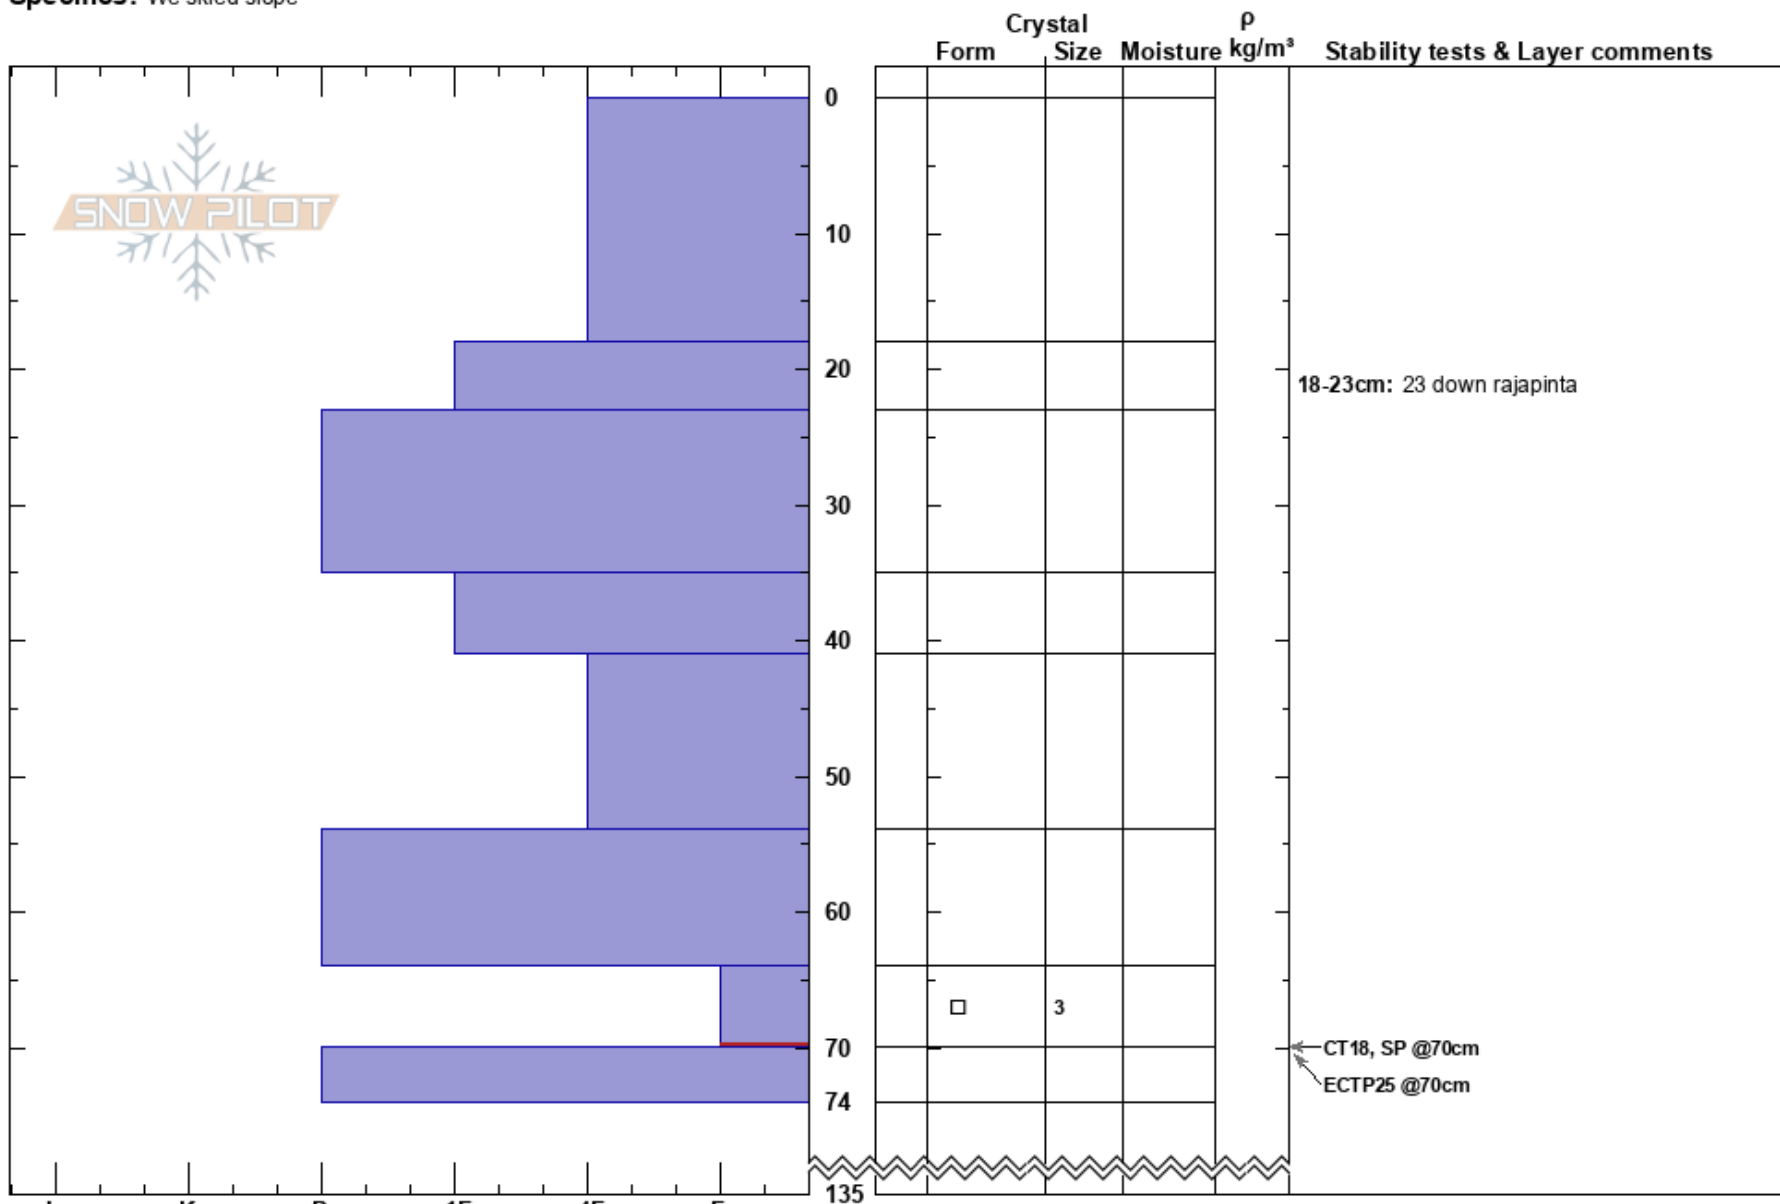

Kellostapuli
 Finland
 Elevation: 370 m
 Aspect: N
 Specifics: We skied slope

Tuomo Poukkanen
 03/04/2023 - 15:15
 Co-ord: 67.58922N, 24.25322E
 Slope Angle: 30°
 Wind Loading: yes

Stability: Good
 Air Temperature: -3.3°C
 Sky Cover: SCT
 Precipitation: NO
 Wind: SW Moderate

HS: 135
 Layer Notes:
 18-23cm: 23 down rajapinta
 64-70cm: Problematic layer

Notes: Tuuli kuljetti S-SW suunnasta lunta. 23 down rajapinta halkesi blokin tippussa. Tapulin eteläpuolella toinen pitti. HS 77. 28 astetta. ECTP 8, SP 30 cm Down, 1 mm FC