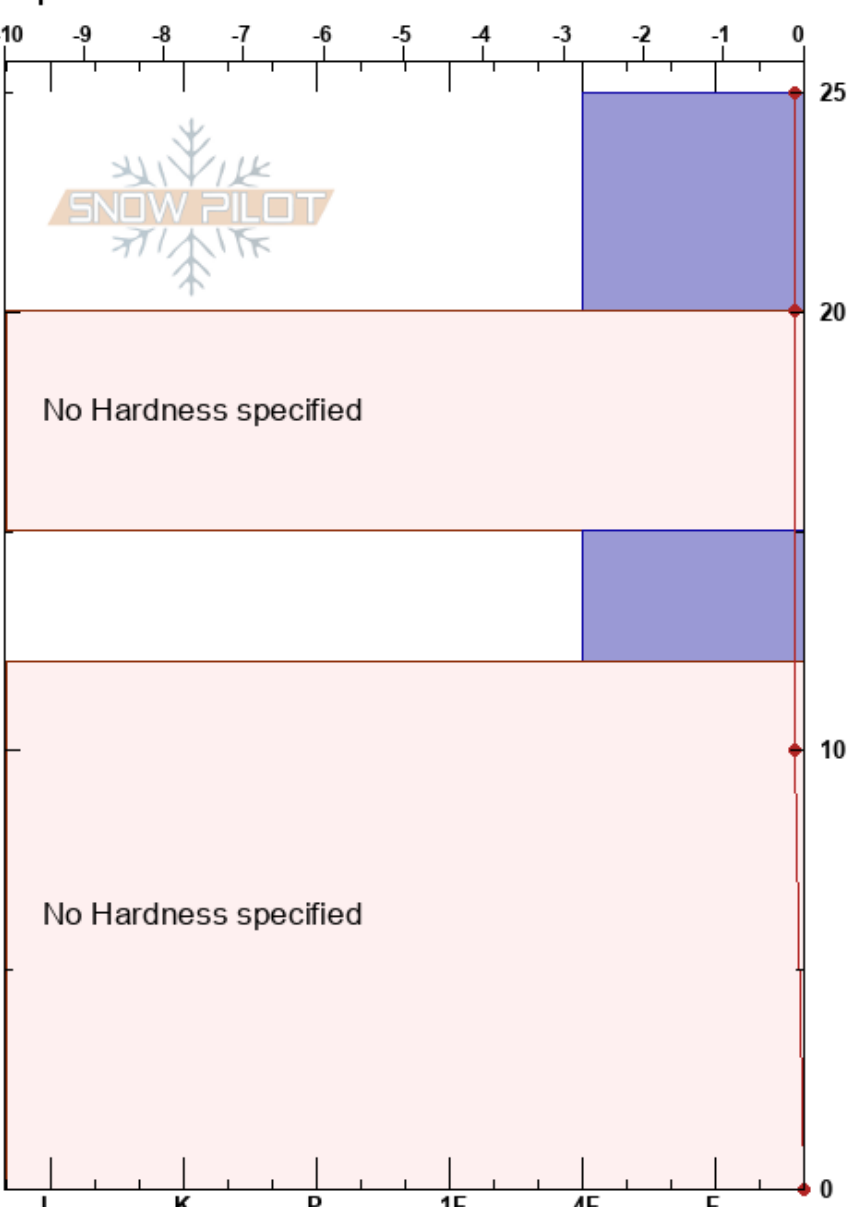

Andorra

Coordinada:

Cielo: FEW

Elevación:

Ángulo de inclinación:

Precipitación: S-1

Exposición:

Carga del Viento:

Viento: N Brisa leve

Específicas:

Cristal	ρ		Pruebas de estabilidad y notas de capa
	Tipo	Tam	
*		0.3	
● (/)	0.3-0.5 (0.3)	D-M	
■ (■)			
● (/)	0.3-0.5 (0.5)	D-M	
■ (■)			

Notas:

I K P 1F 4F F