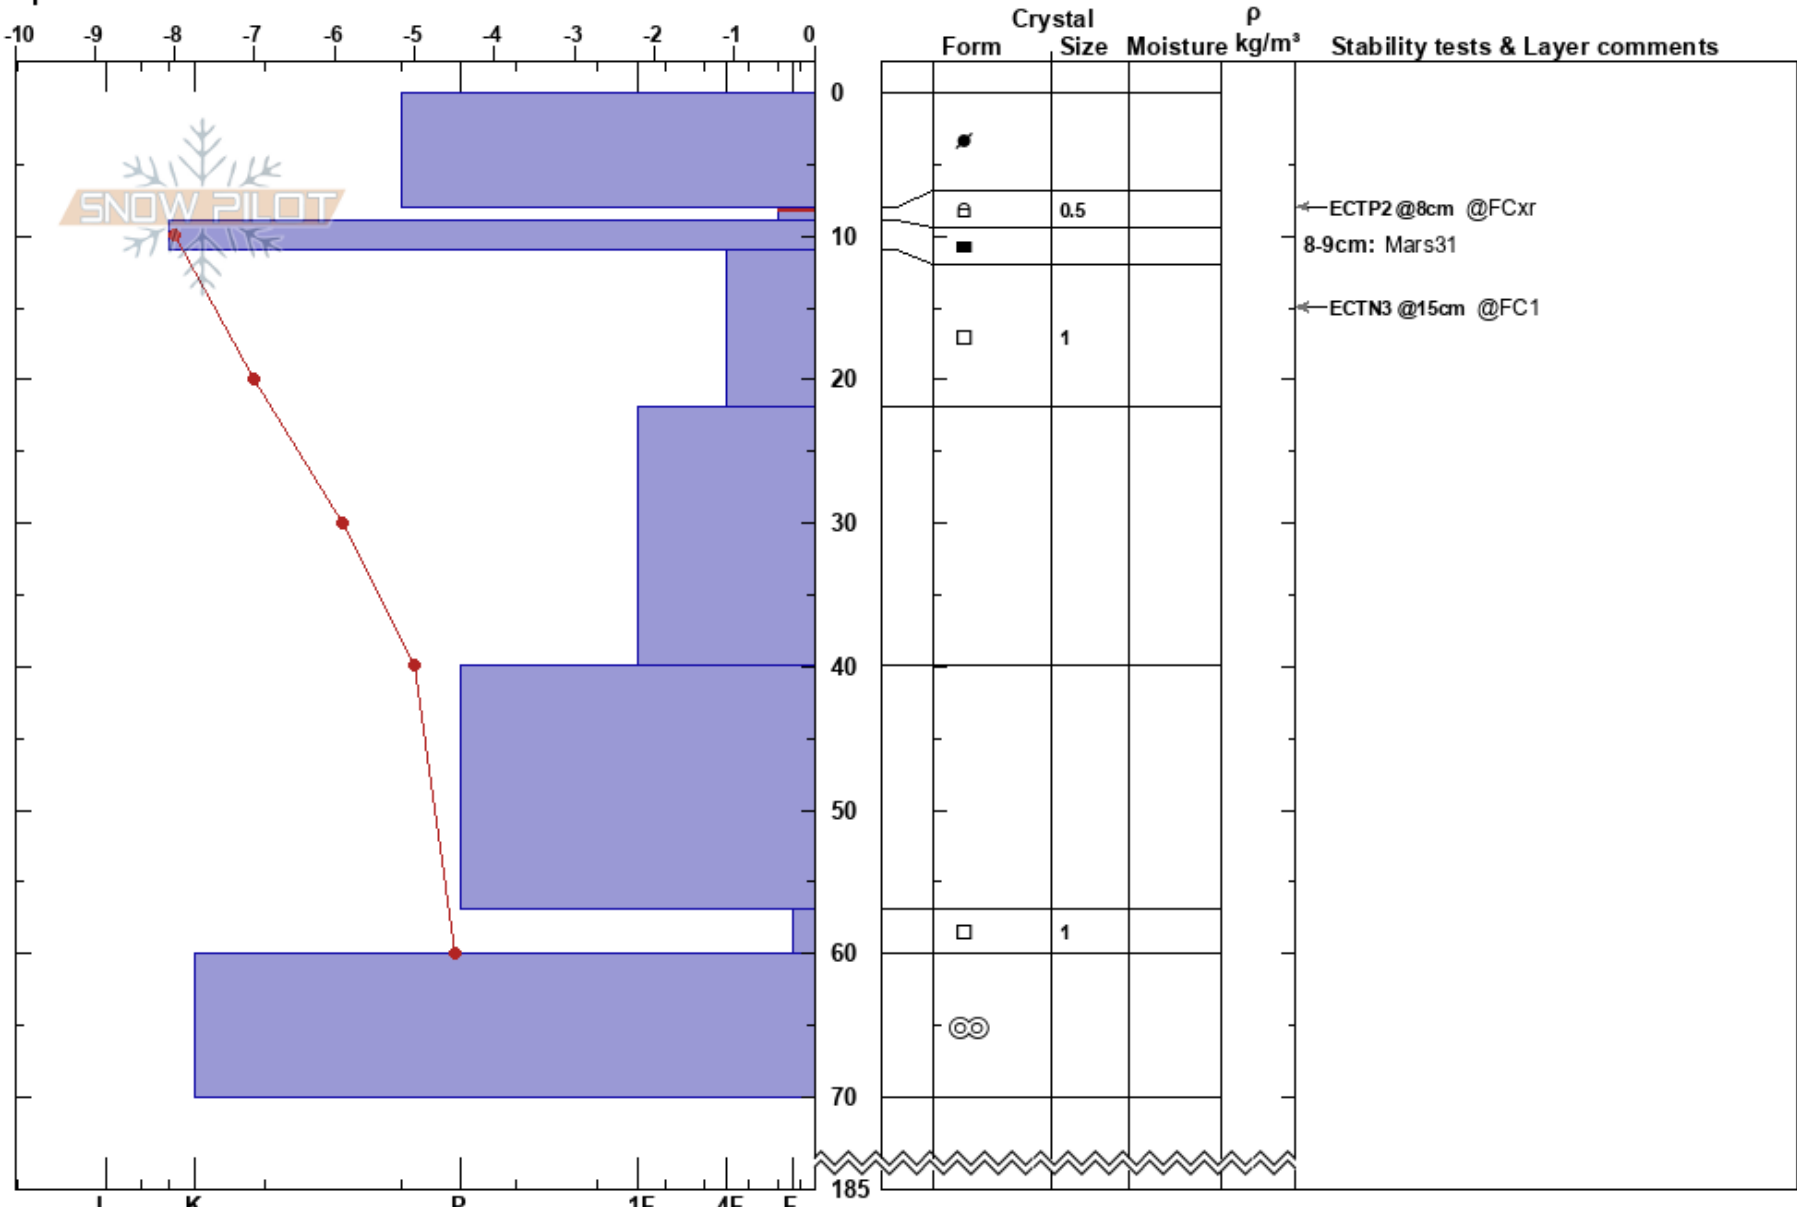

Klumpen
 Grönfjället
 Sweden
 Elevation: 820 m
 Aspect: SW
 Specifics:

Stefan Lundin
 02/04/2023 - 10:30
 Co-ord: 65.27496N, 15.61001E
 Slope Angle: 31°
 Wind Loading: no

Stability:
 Air Temperature: -4.2°C PF: 1
 Sky Cover: CLR
 Precipitation: NO
 Wind: Calm

HS: 185
 Layer Notes:
 8-9cm: Mars31
 8-9cm: Problematic layer

Notes: Sydvästlig läsida med tunt styvt flak.