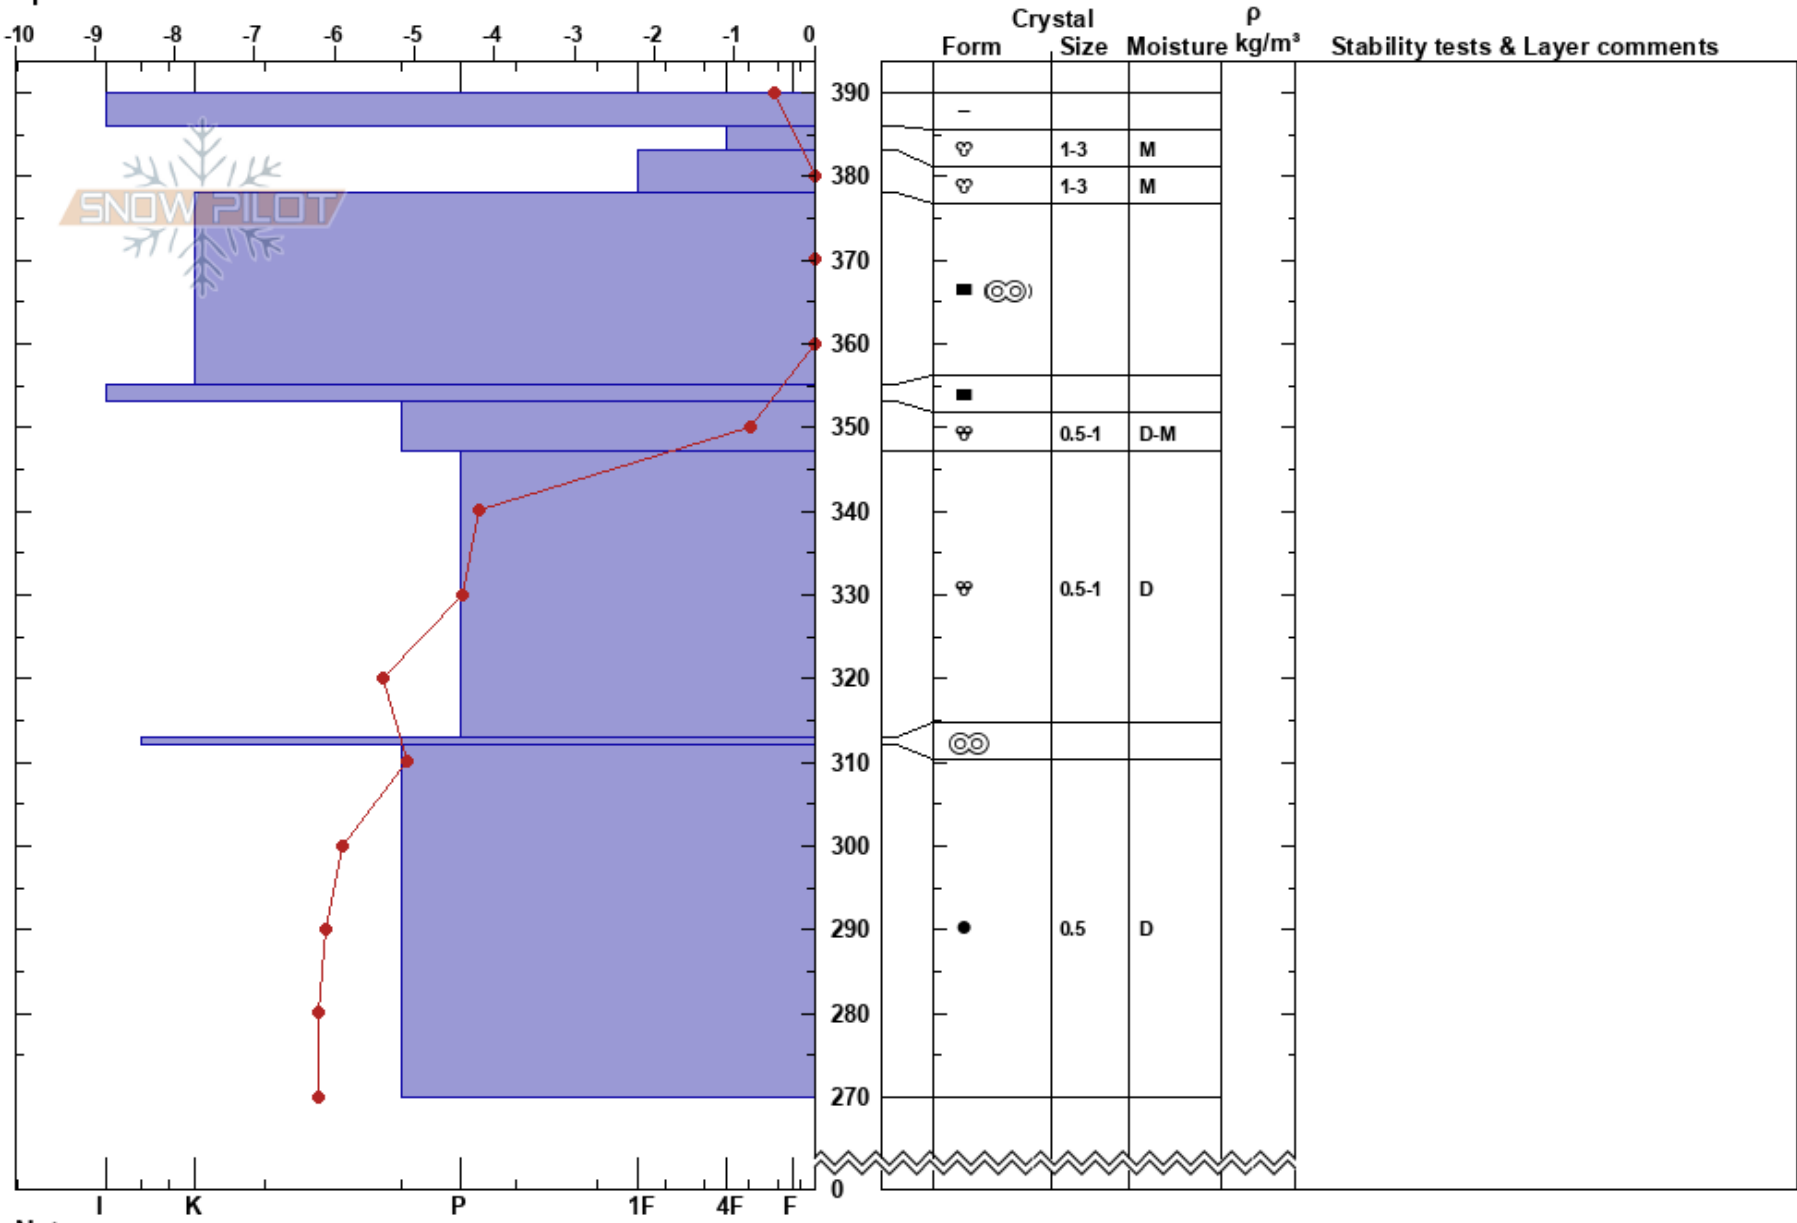

Kumroch Av. path 3D  
 Kamchatka  
 Russia  
**Elevation:** 755 m  
**Aspect:** S  
**Specifics:**

Vladimir Golubev  
 31/03/2023 - 16:00  
**Co-ord:**  
**Slope Angle:** 25°  
**Wind Loading:** no

**Stability:**  
**Air Temperature:** 0.6°C  
**Sky Cover:** CLR  
**Precipitation:** NO  
**Wind:** E Light Breeze

**HS:** 390  
**Layer Notes:**  
 355-353cm: Problematic layer

Notes: