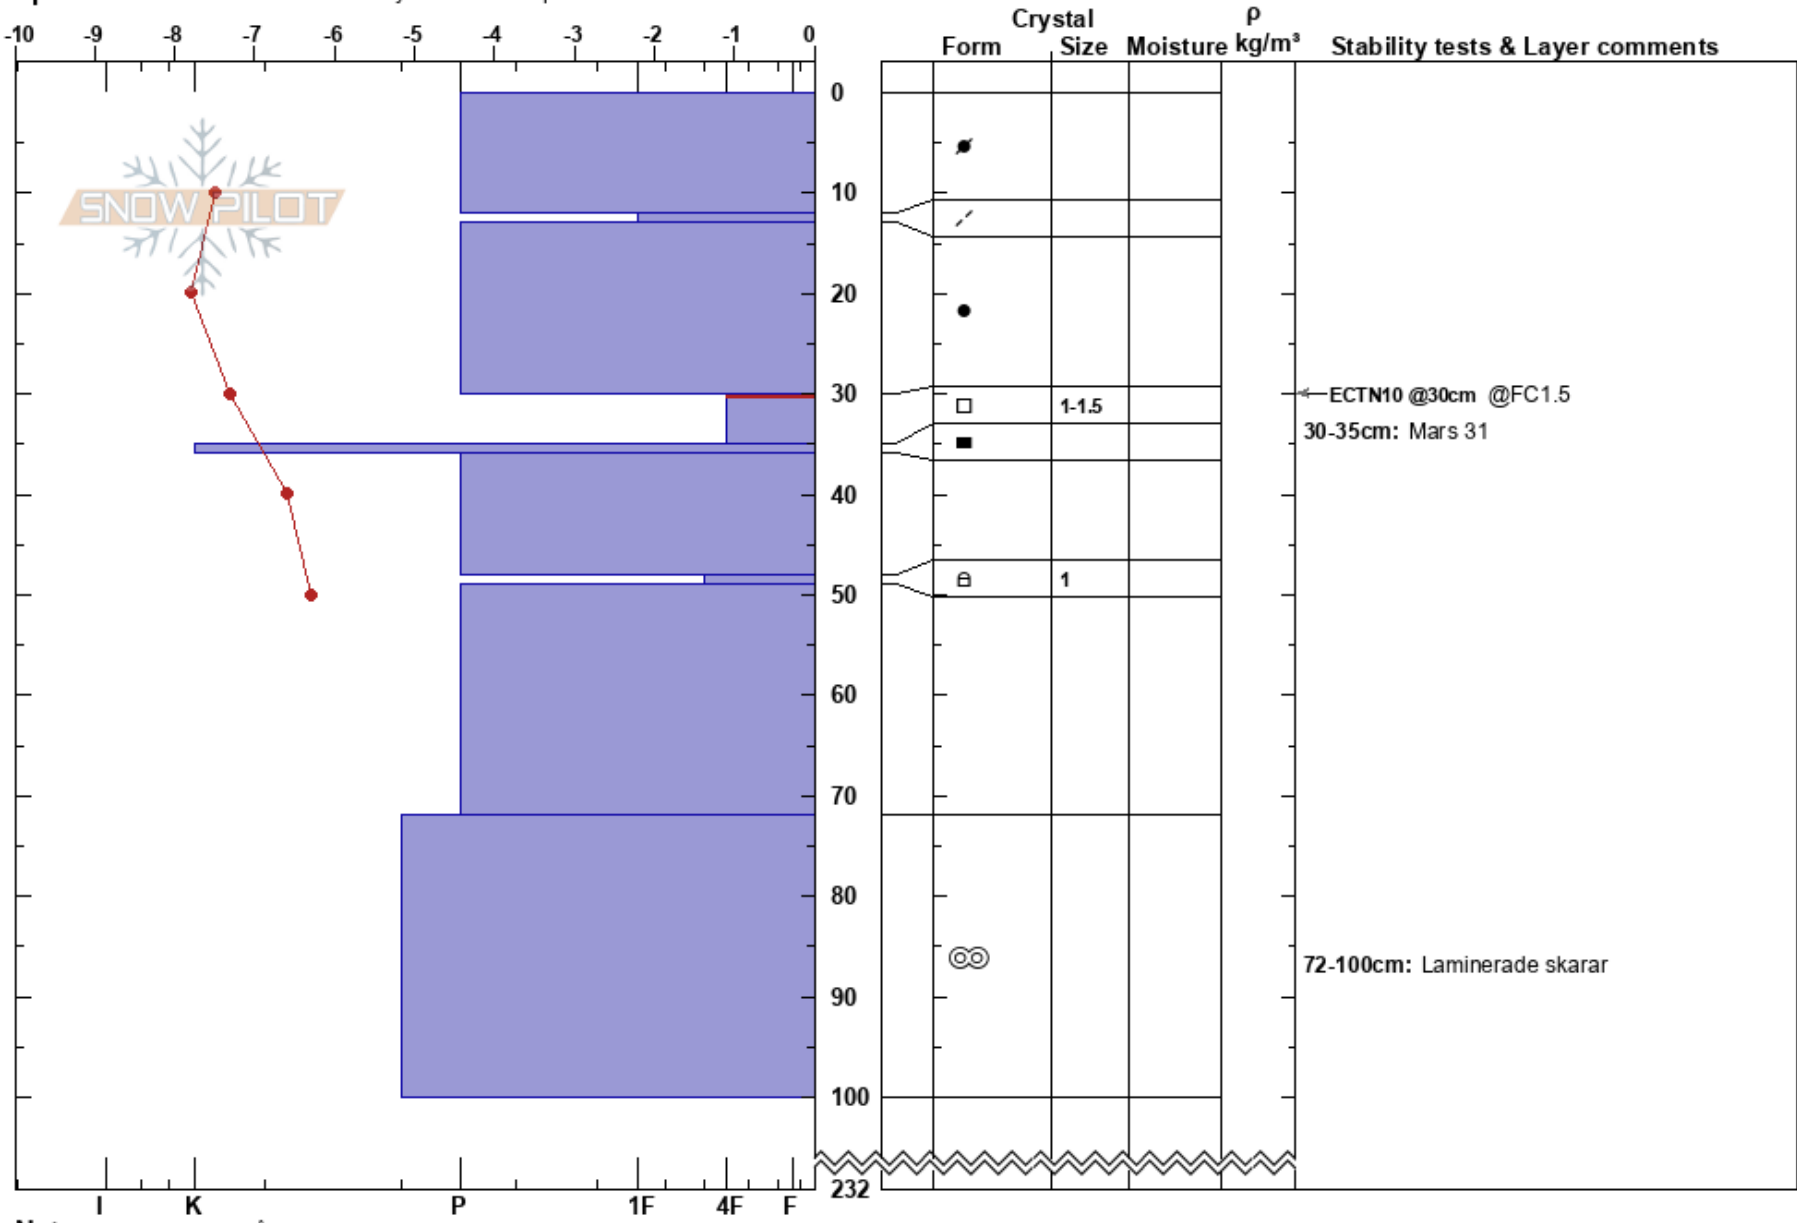

Vaelinenthjakhå
 Gardfjället
 Sweden
Elevation: 840 m
Aspect: E
Specifics: Recent avalanche activity on similar slopes

Stefan Lundin
 01/04/2023 - 12:00
Co-ord: 65.35711N, 15.86304E
Slope Angle: 25°
Wind Loading: previous

Stability:
Air Temperature: -5.3°C
Sky Cover: CLR
Precipitation: NO
Wind: NW Light Breeze

HS:232
PF: 5
 30-35cm: Mars 31
 30-35cm: Problematic layer
 72-100cm: Laminerade skarar

Notes: Profil mellan två tidigare laviner. Lägre delen halfjället.