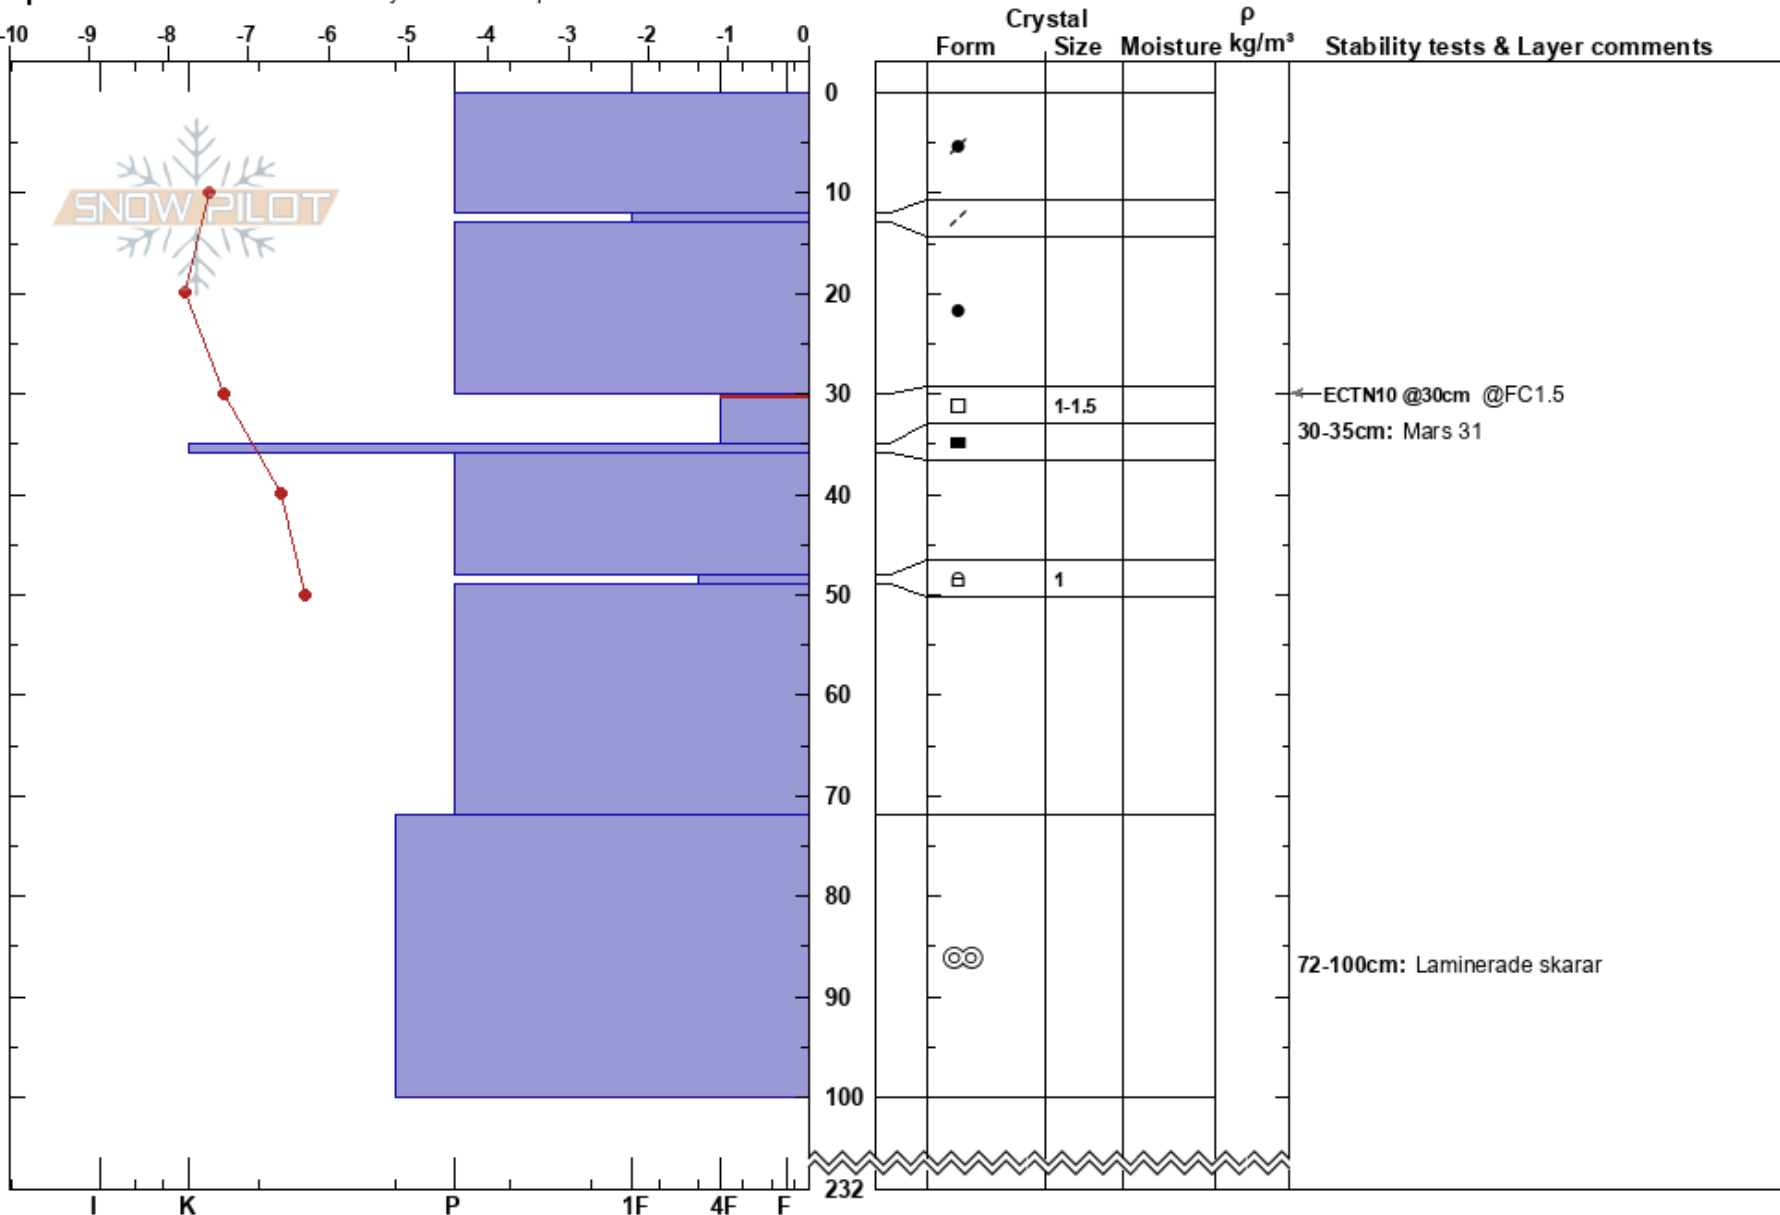

Vaelinenthjakhå
 Gardfjället
 Sweden
Elevation: 840 m
Aspect: E
Specifics: Recent avalanche activity on similar slopes

Stefan Lundin
 01/04/2023 - 12:00
Co-ord: 65.35711N, 15.86304E
Slope Angle: 25°
Wind Loading: previous

Stability:
Air Temperature: -5.3°C
Sky Cover: CLR
Precipitation: NO
Wind: NW Light Breeze

HS: 232
PF: 5
 30-35cm: Mars 31
 30-35cm: Problematic layer
 72-100cm: Laminerade skarar

Notes: Profil mellan två tidigare laviner. Lägre delen halfjället.