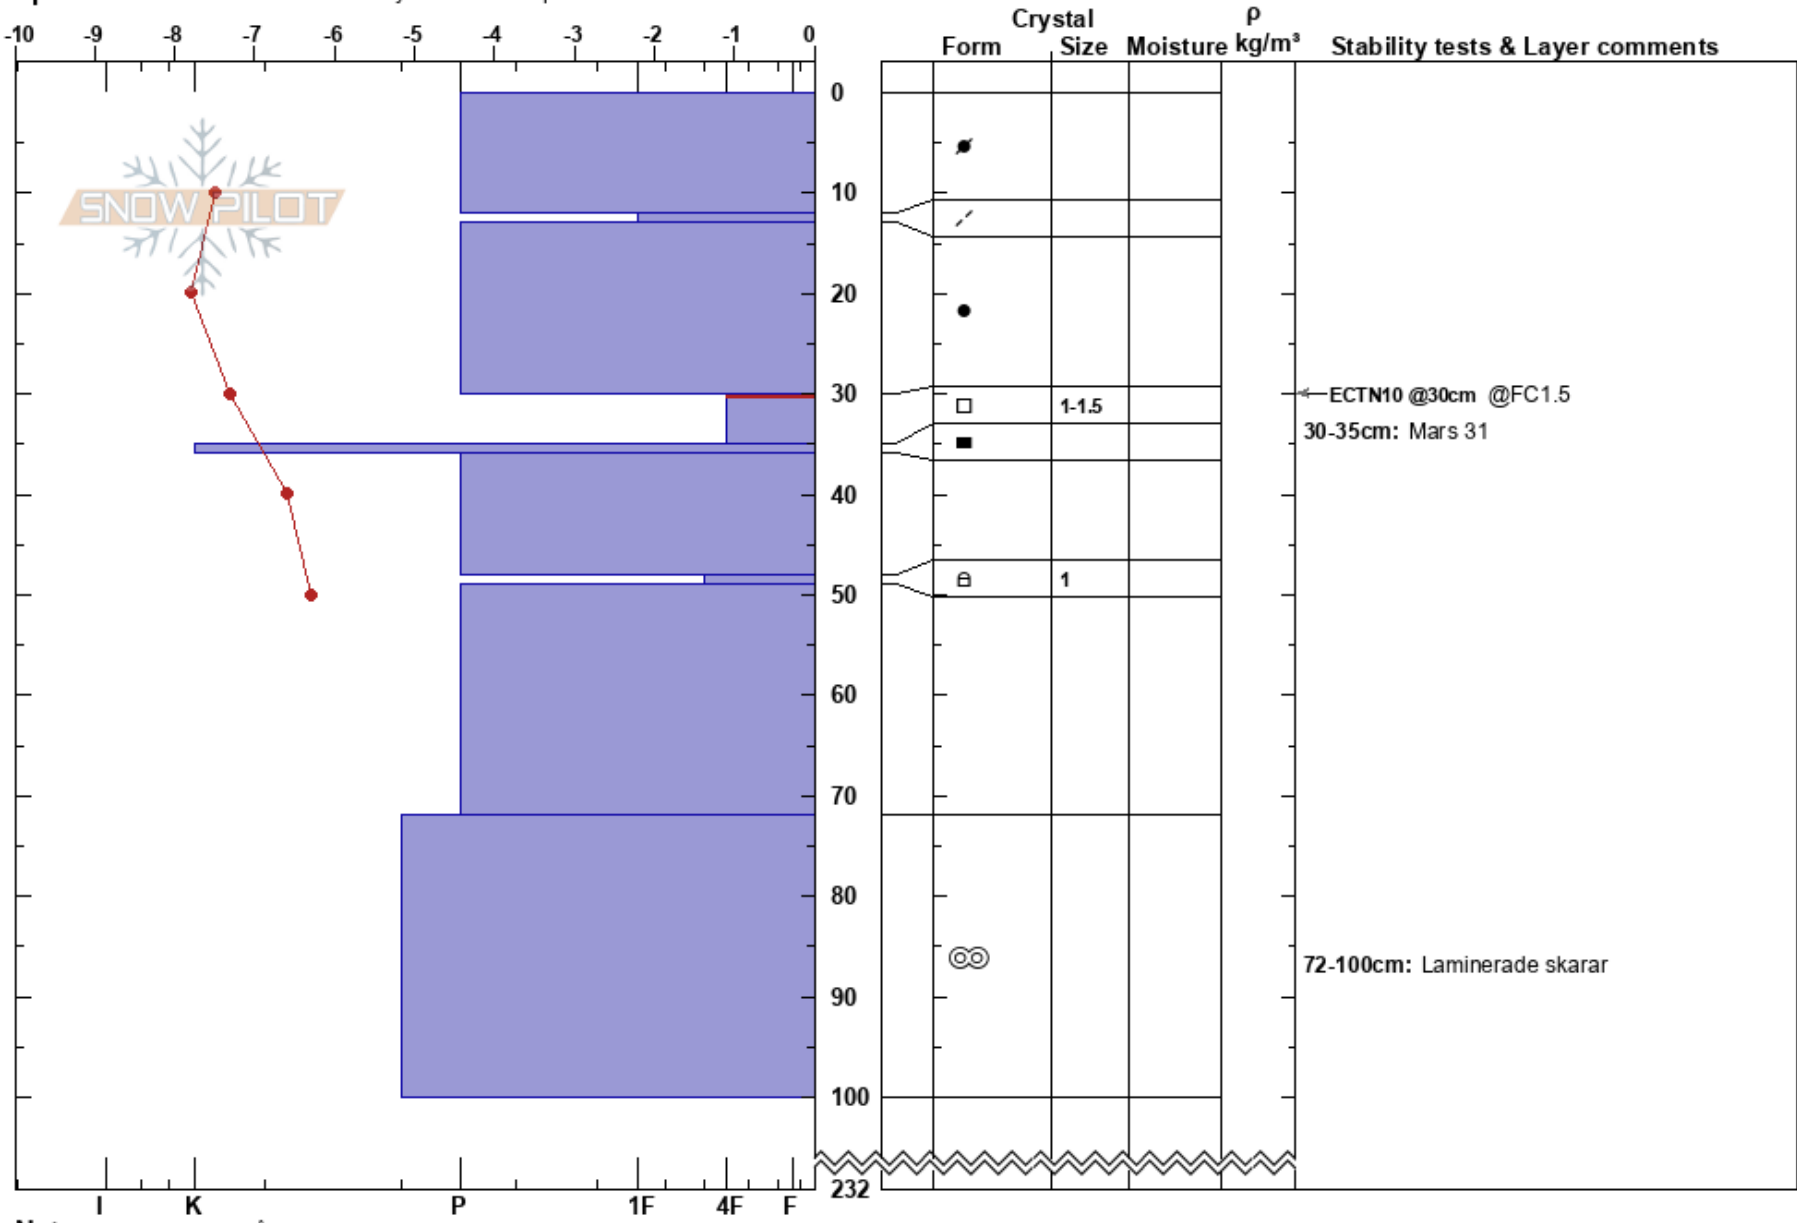

Vaelinenthjakhå  
 Gardfjället  
 Sweden  
**Elevation:** 840 m  
**Aspect:** E  
**Specifics:** Recent avalanche activity on similar slopes

Stefan Lundin  
 01/04/2023 - 12:00  
**Co-ord:** 65.35711N, 15.86304E  
**Slope Angle:** 25°  
**Wind Loading:** previous

**Stability:**  
**Air Temperature:** -5.3°C  
**Sky Cover:** CLR  
**Precipitation:** NO  
**Wind:** NW Light Breeze

**HS:** 232  
**PF:** 5  
 30-35cm: Mars 31  
 30-35cm: Problematic layer  
 72-100cm: Laminerade skarar

**Notes:** Profil mellan två tidigare laviner. Lägre delen halfjället.