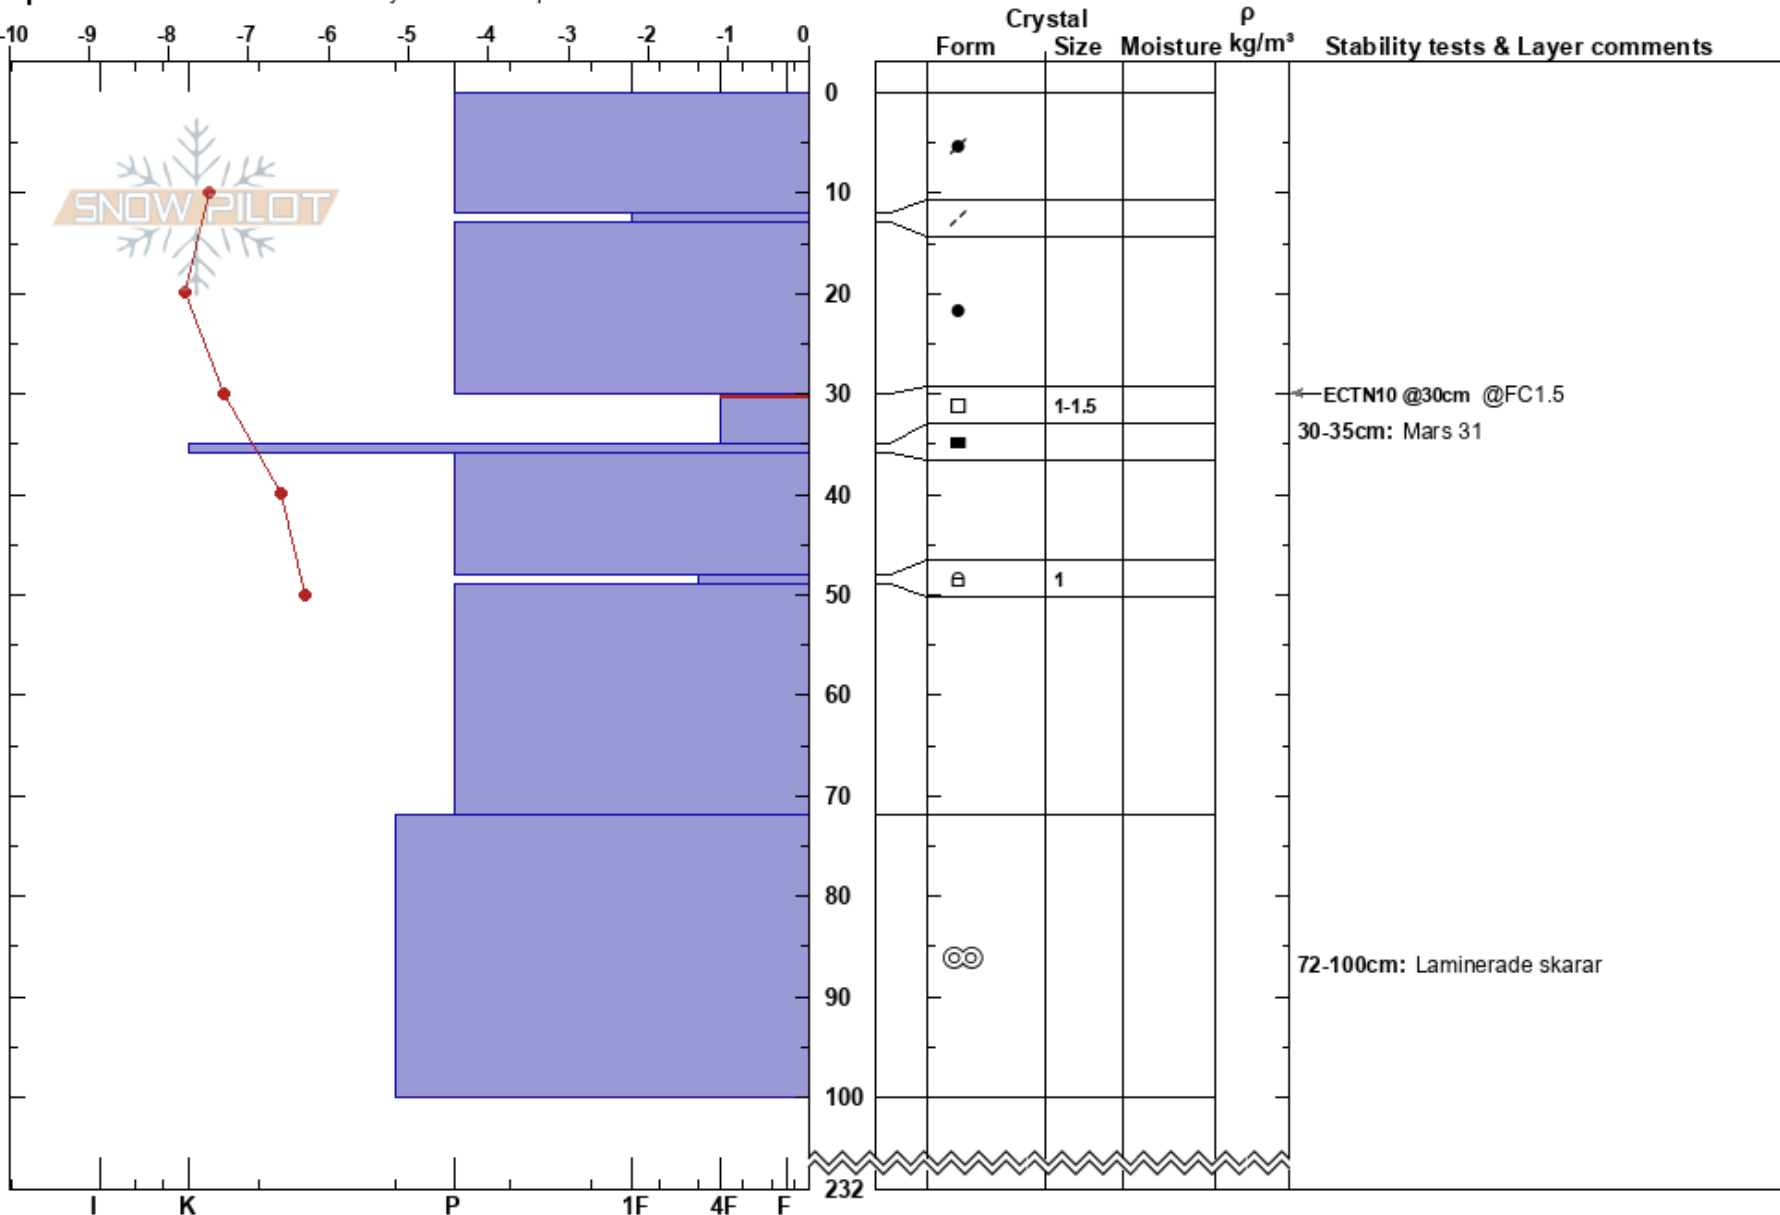

Vaelinenthjakhå
 Gardfjället
 Sweden
Elevation: 840 m
Aspect: E
Specifics: Recent avalanche activity on similar slopes

Stefan Lundin
 01/04/2023 - 12:00
Co-ord: 65.35711N, 15.86304E
Slope Angle: 25°
Wind Loading: previous

Stability:
Air Temperature: -5.3°C
Sky Cover: CLR
Precipitation: NO
Wind: NW Light Breeze

HS:232
PF: 5
 30-35cm: Mars 31
 30-35cm: Problematic layer
 72-100cm: Laminerade skarar

Notes: Profil mellan två tidigare laviner. Lägre delen halfjället.