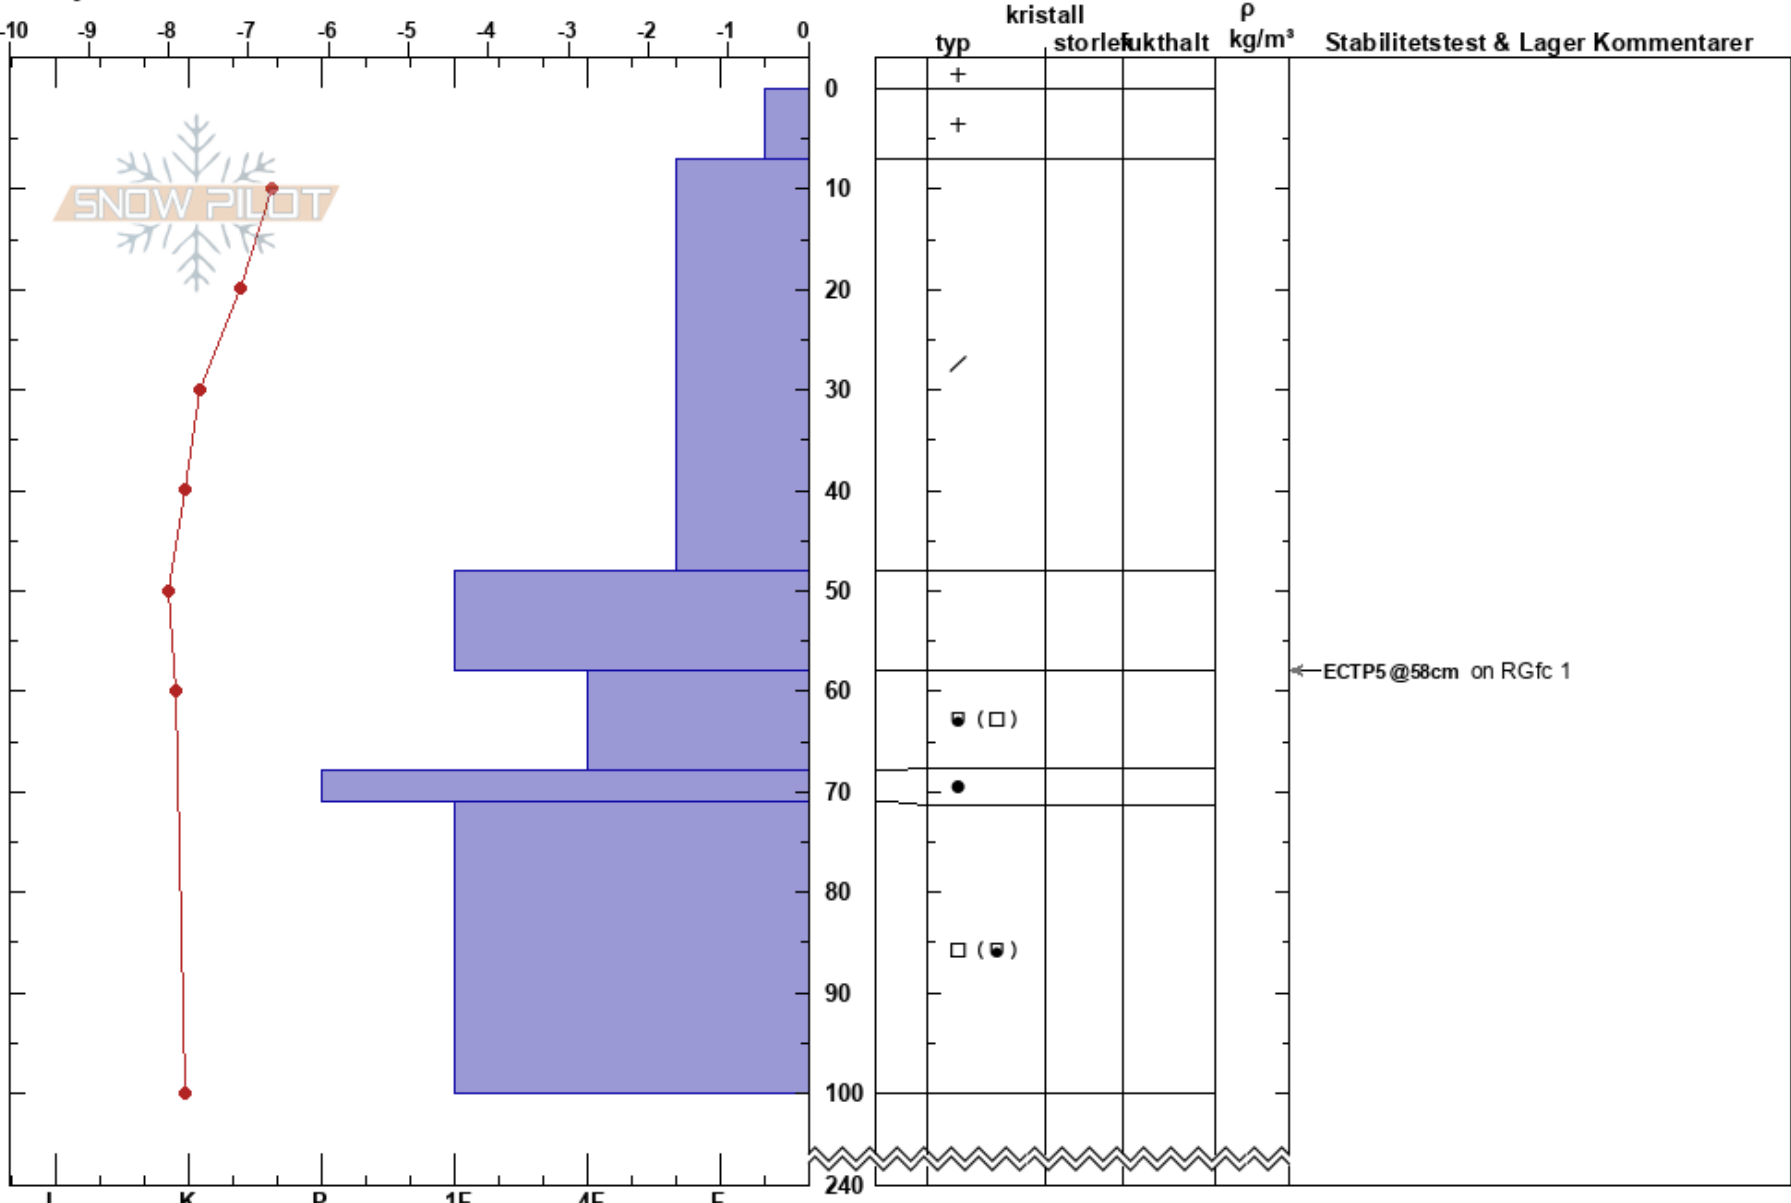

geargevaggi  
 Kebnekaise  
 Sweden  
 Höjd: 1180 m  
 Väderstreck: E  
 Trygve Tirén  
 01/04/2023 - 11:55  
 Koordinat: 68.01145N, 18.21410E  
 Lutning: 23°  
 Snödrev: no

Instabilitet  
 Lufttemperatur: -4.8°C  
 Molnighet: BKN  
 Nederbörd: S-1  
 Vind: W Svagvind (1-7m/s)  
 HS:240  
 Lager Kommentarer:  
 58-68cm: mestorosväckandelagret

Detaljerna: Vi åkte skidor på slutningen; Vi åkte skoter på slutningen

Noteringar (beskrivning av terräng): nära gammal lavin, ordentlig läsida samlar mycket snö.