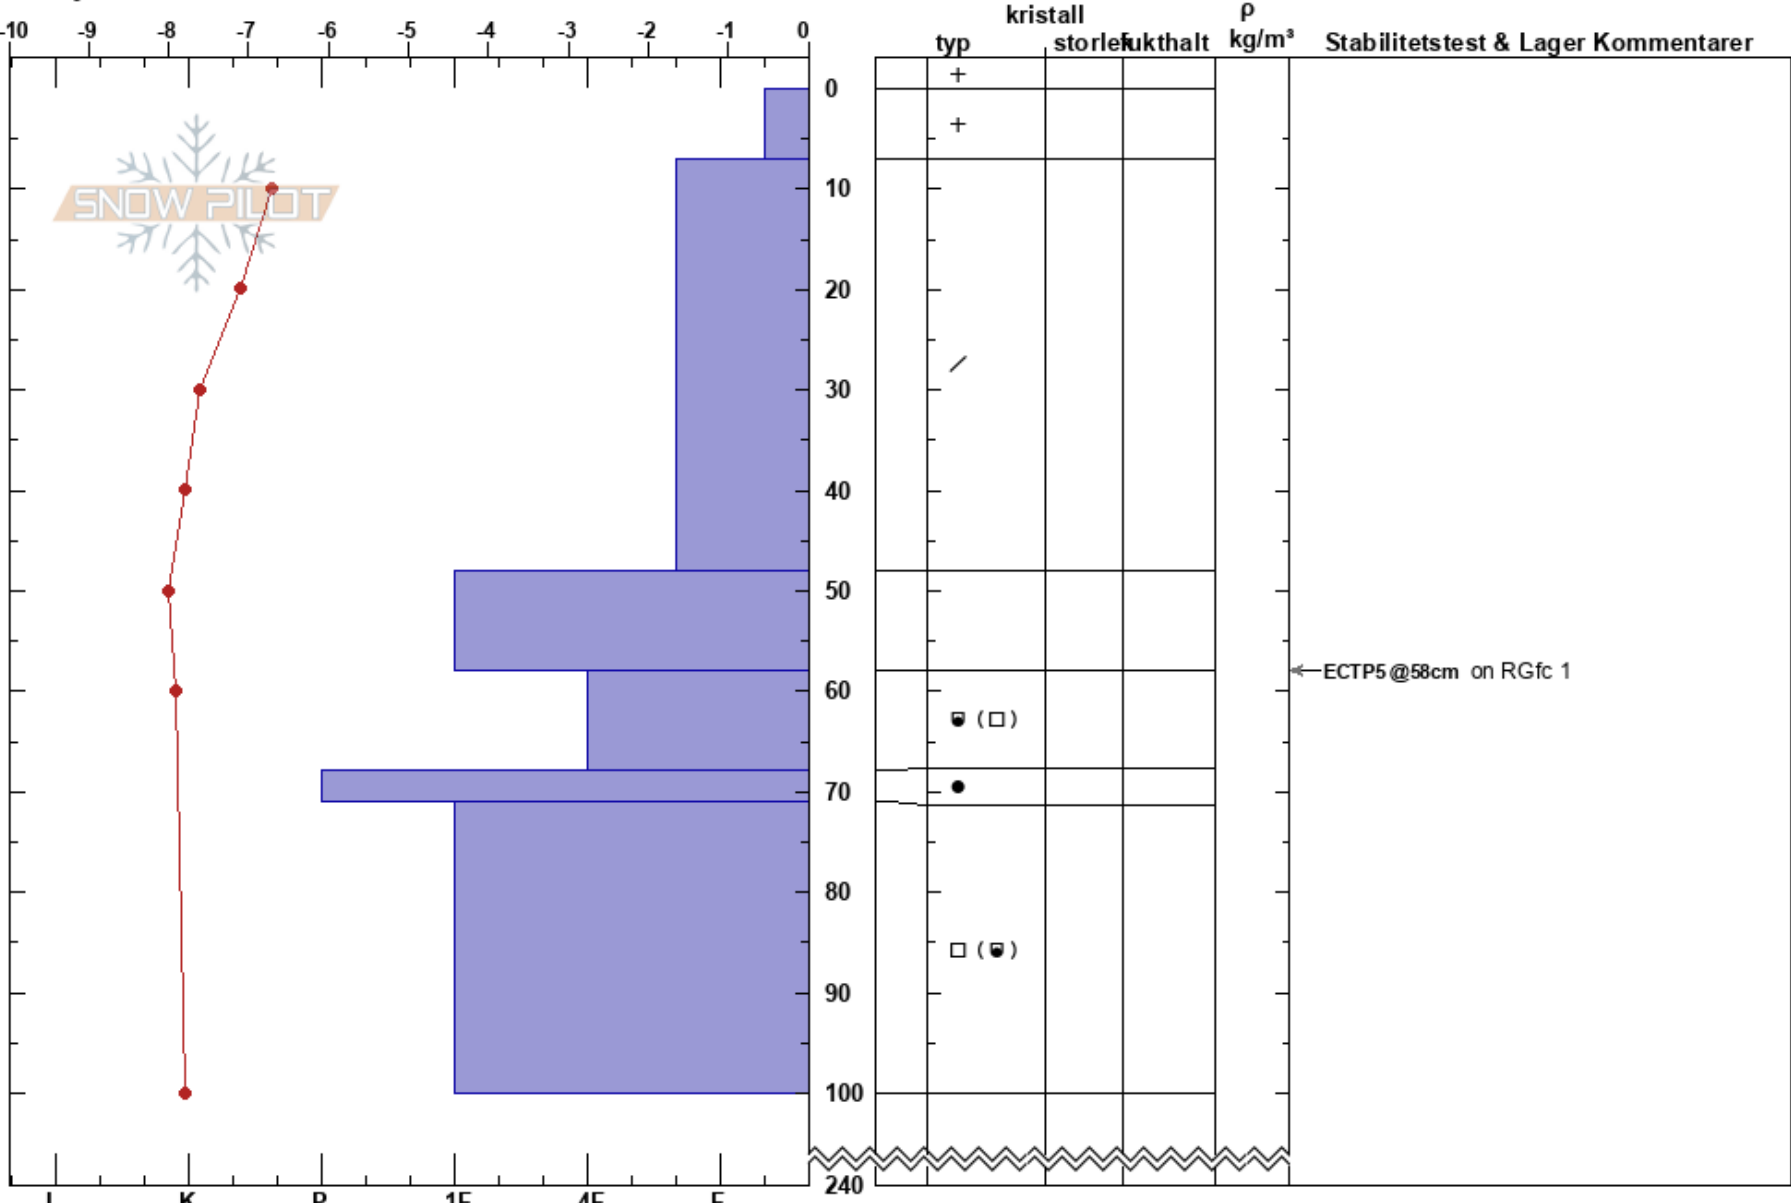

geargevaggi
 Kebnekaise
 Sweden
 Höjd: 1180 m
 Väderstreck: E
 Trygve Tirén
 01/04/2023 - 11:55
 Koordinat: 68.01145N, 18.21410E
 Lutning: 23°
 Snödrev: no

Instabilitet
 Lufttemperatur: -4.8°C
 Molnighet: BKN
 Nederbörd: S-1
 Vind: W Svagvind (1-7m/s)
 HS:240
 Lager Kommentarer:
 58-68cm: mestorosväckandelagret

Detaljerna: Vi åkte skidor på slutningen; Vi åkte skoter på slutningen

Noteringar (beskrivning av terräng): nära gammal lavin, ordentlig läsida samlar mycket snö.