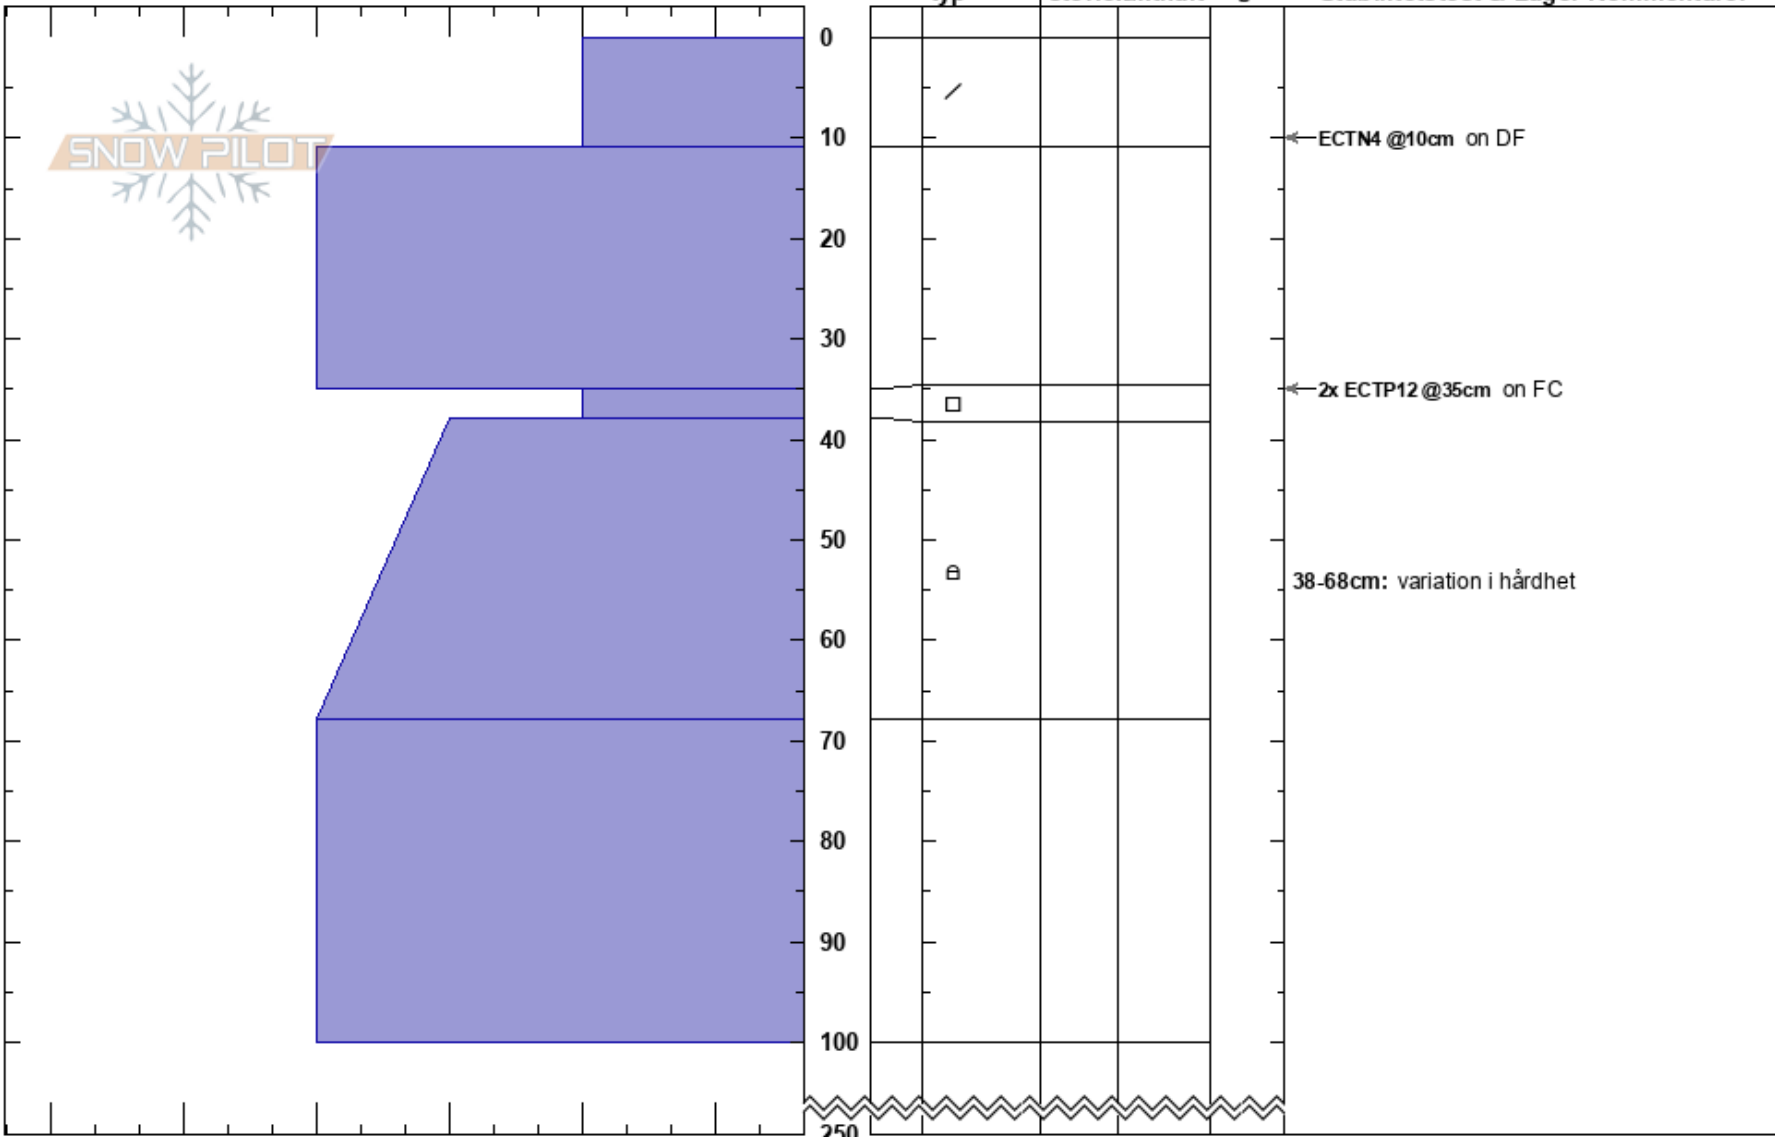

Stolpe 8
 Abisko
 Sweden
 Höjd: 660 m
 Väderstreck: E
 Detaljerna: Snöprofil grävd i skidområde; Pit is representative of backcountry; Whumph, lokalt; Färsk lavinaktivitet på annorlunda sluttningar

Moa Almqvist almqvist
 31/03/2023 - 12:15
 Koordinat: 68.36186N, 18.73954W
 Lutning: 30°
 Snödrev: yes

Instabilitet: Poor
 Lufttemperatur: -3.5°C
 Molnighet: BKN
 Nederbörd: NO
 Vind: NW Strong

HS:250
 PF: 10
 Lager Kommentarer:
 35-38cm: mestorosväckandelagret
 38-68cm: variation i hårdhet

[More Pit Specifics below]

Noteringar (beskrivning av terräng): Öppen yta i TL som samlar snö på västliga vindar. Additional Pit Specifics: Vi åkte skoter på sluttningen