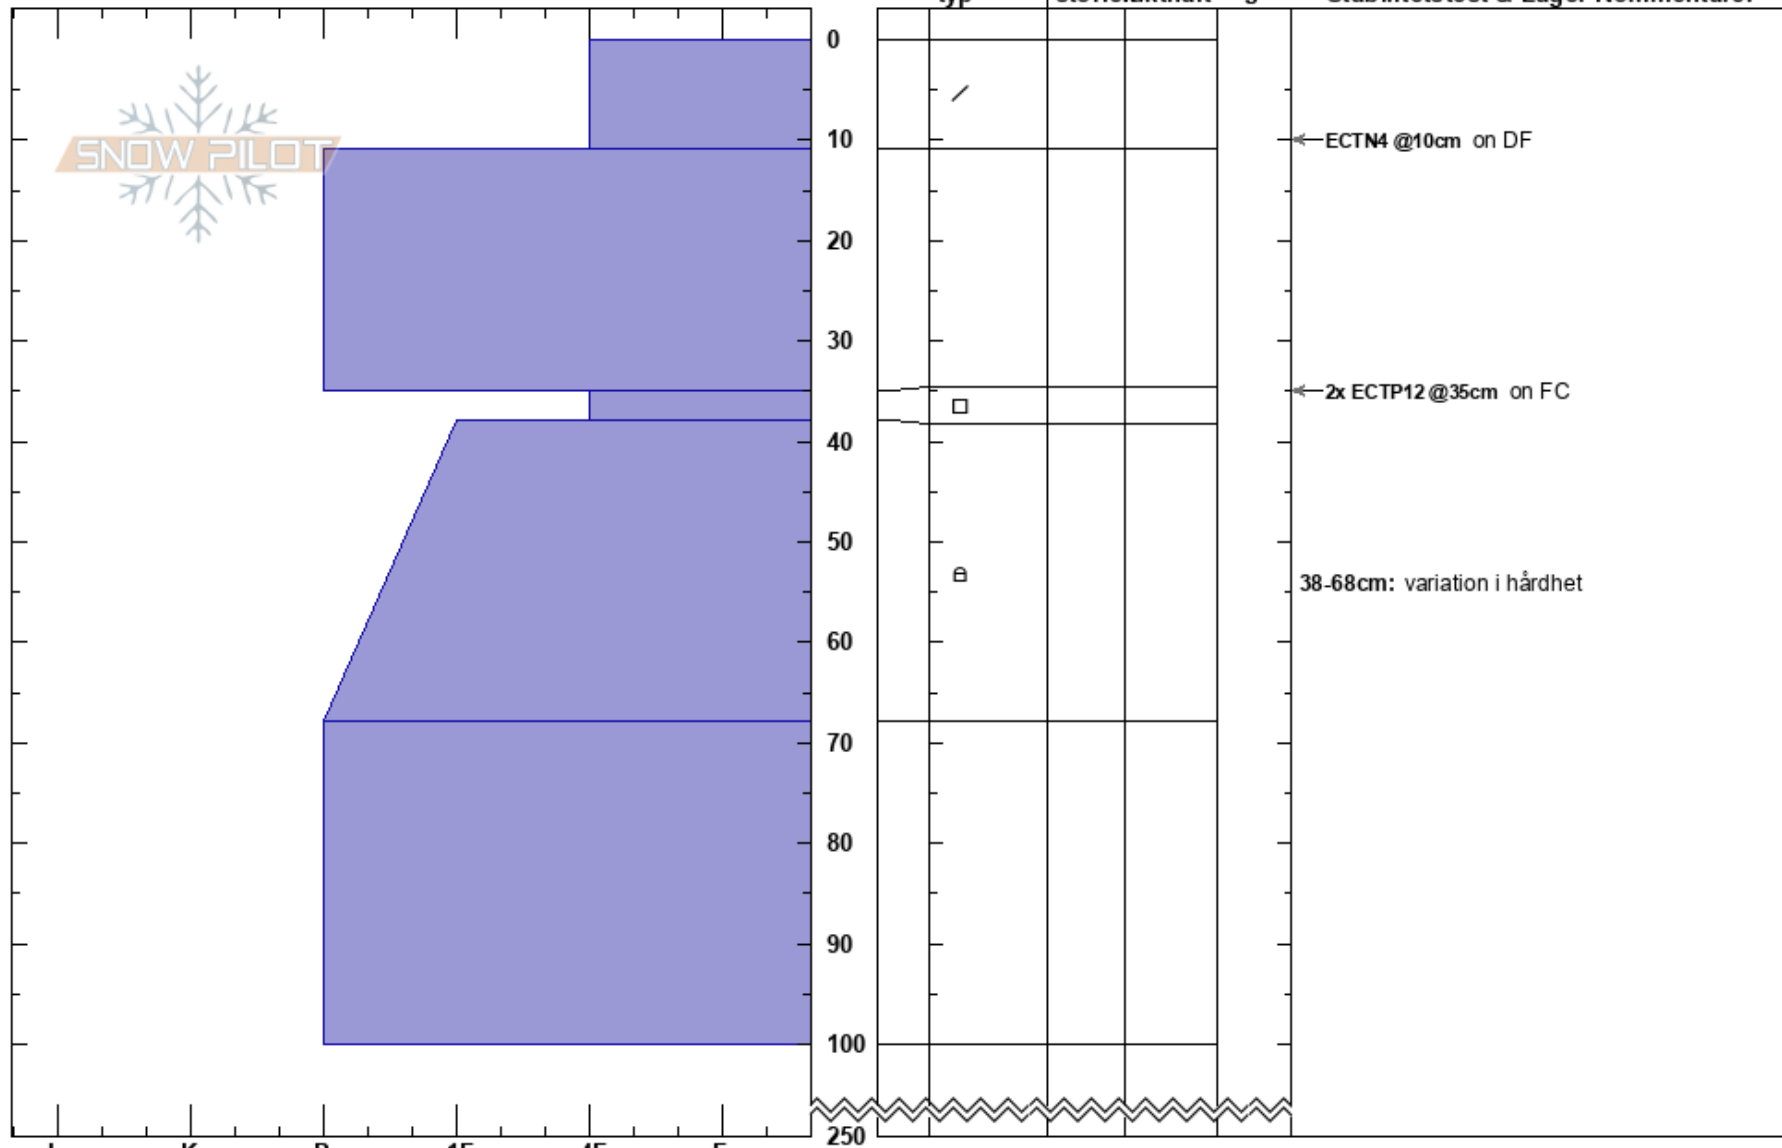

Stolpe 8  
 Abisko  
 Sweden  
 Höjd: 660 m  
 Väderstreck: E

Moa Almqvist almqvist  
 31/03/2023 - 12:15  
 Koordinat: 68.36186N, 18.73954W  
 Lutning: 30°  
 Snödräv: yes

Instabilitet: Poor  
 Lufttemperatur: -3.5°C  
 Molnighet: BKN  
 Nederbörd: NO  
 Vind: NW Strong

HS:250  
 PF: 10  
 Lager Kommentarer:  
 35-38cm: mestorosväckandelagret  
 38-68cm: variation i hårdhet

Detaljerna: Snöprofil grävd i skidområde; Pit is representative of backcountry; Whumph, lokalt; Färsk lavinaktivitet på annorlunda sluttningar

[ More Pit Specifics below ]

Noteringar (beskrivning av terräng): Öppen yta i TL som samlar snö på västliga vindar. Additional Pit Specifics: Vi åkte skoter på sluttningen