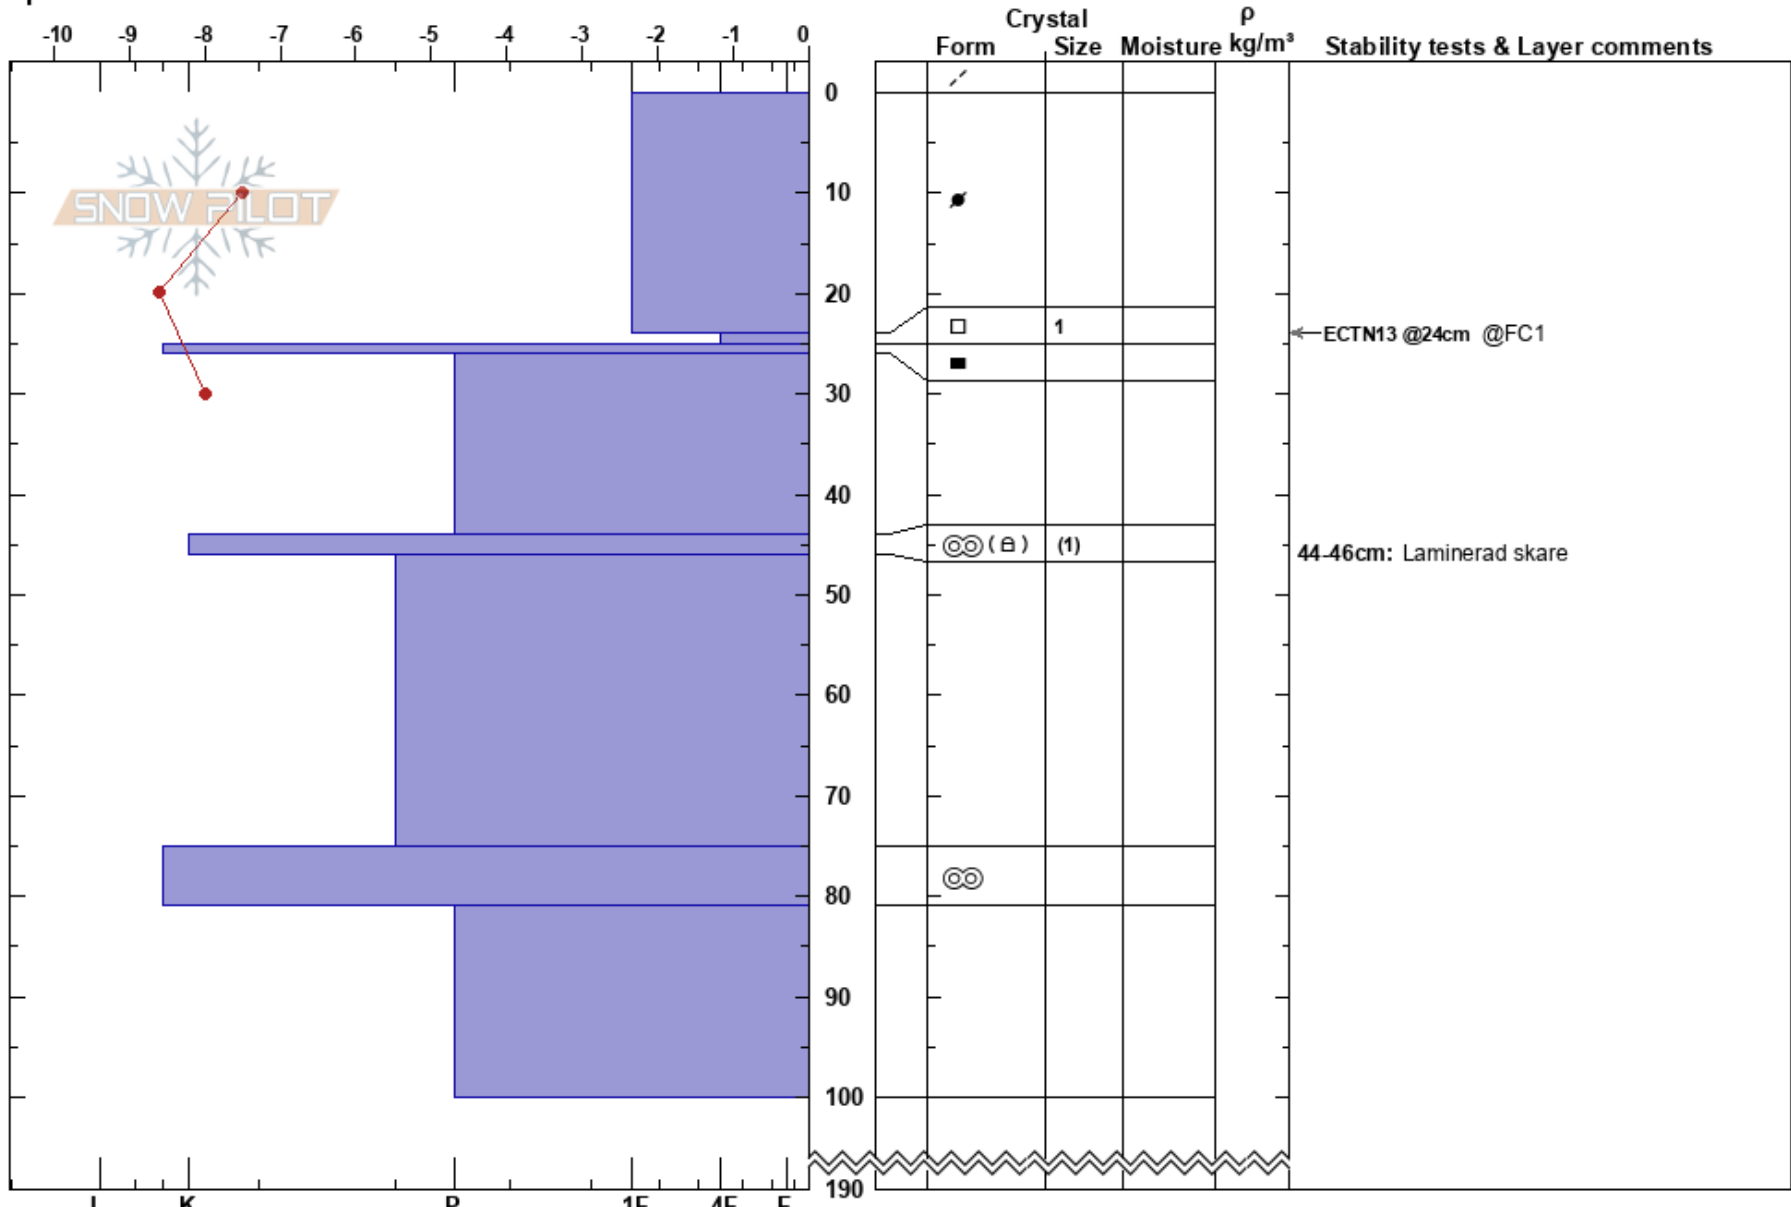

Fågelfj låg alp.
 Fågelfället
 Sweden
Elevation: 860 m
Aspect: SE
Specifics:

Stefan Lundin
 31/03/2023 - 11:00
Co-ord: 65.30462N, 15.46273E
Slope Angle: 30°
Wind Loading: previous

Stability: HS: 190
Air Temperature: -5.7°C **PF:** 10
Sky Cover: FEW
Precipitation: NO
Wind: NW Moderate
Layer Notes:
 24-25cm: Problematic layer
 44-46cm: Laminerad skare

Notes: Liten konvex testslutning, låg kalvfjäll.