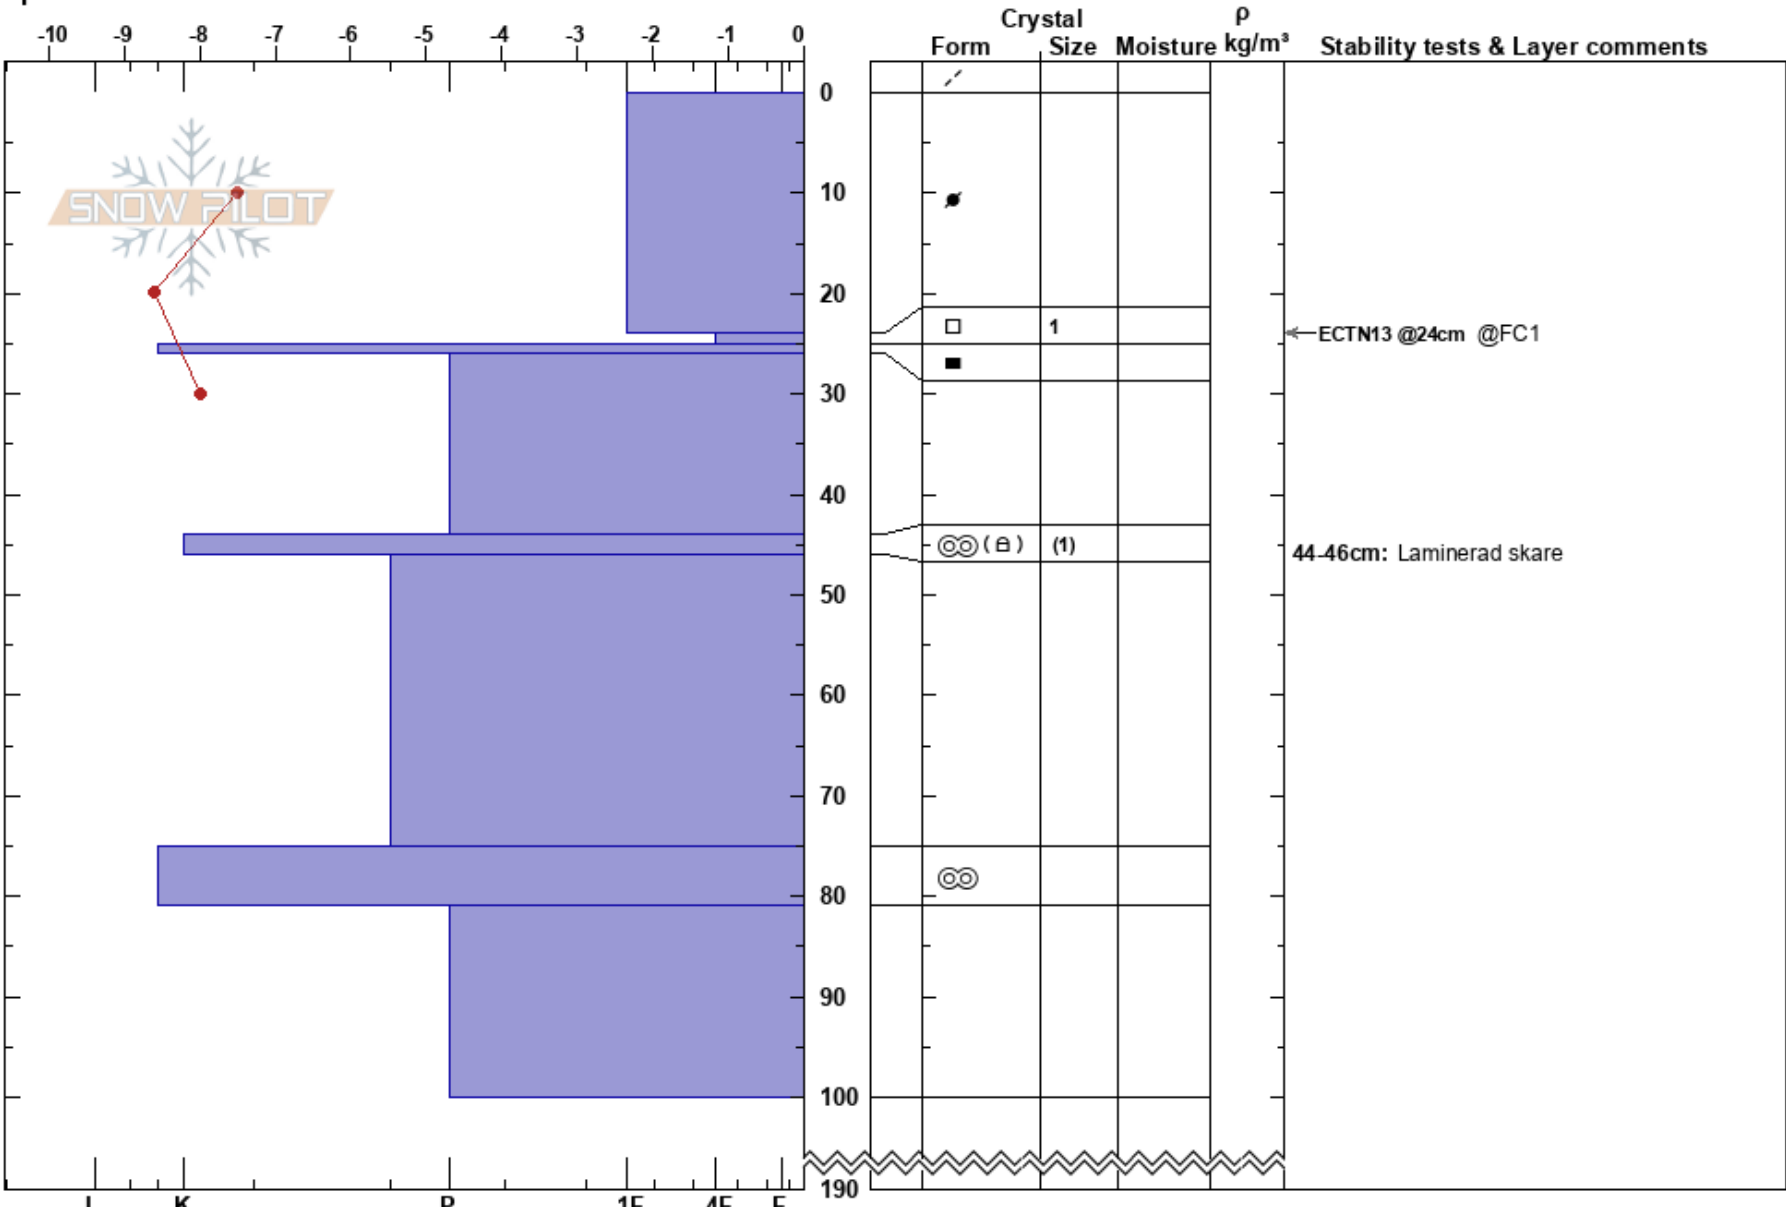

Fågelfj låg alp.  
 Fågelfället  
 Sweden  
 Elevation: 860 m  
 Aspect: SE  
 Specifics:

Stefan Lundin  
 31/03/2023 - 11:00  
 Co-ord: 65.30462N, 15.46273E  
 Slope Angle: 30°  
 Wind Loading: previous

Stability: **HS: 190**  
 Air Temperature: -5.7°C PF: 10  
 Sky Cover: FEW  
 Precipitation: NO  
 Wind: NW Moderate

Layer Notes:  
 24-25cm: Problematic layer  
 44-46cm: Laminerad skare

Notes: Liten konvex testslutning, låg kalvfjäll.