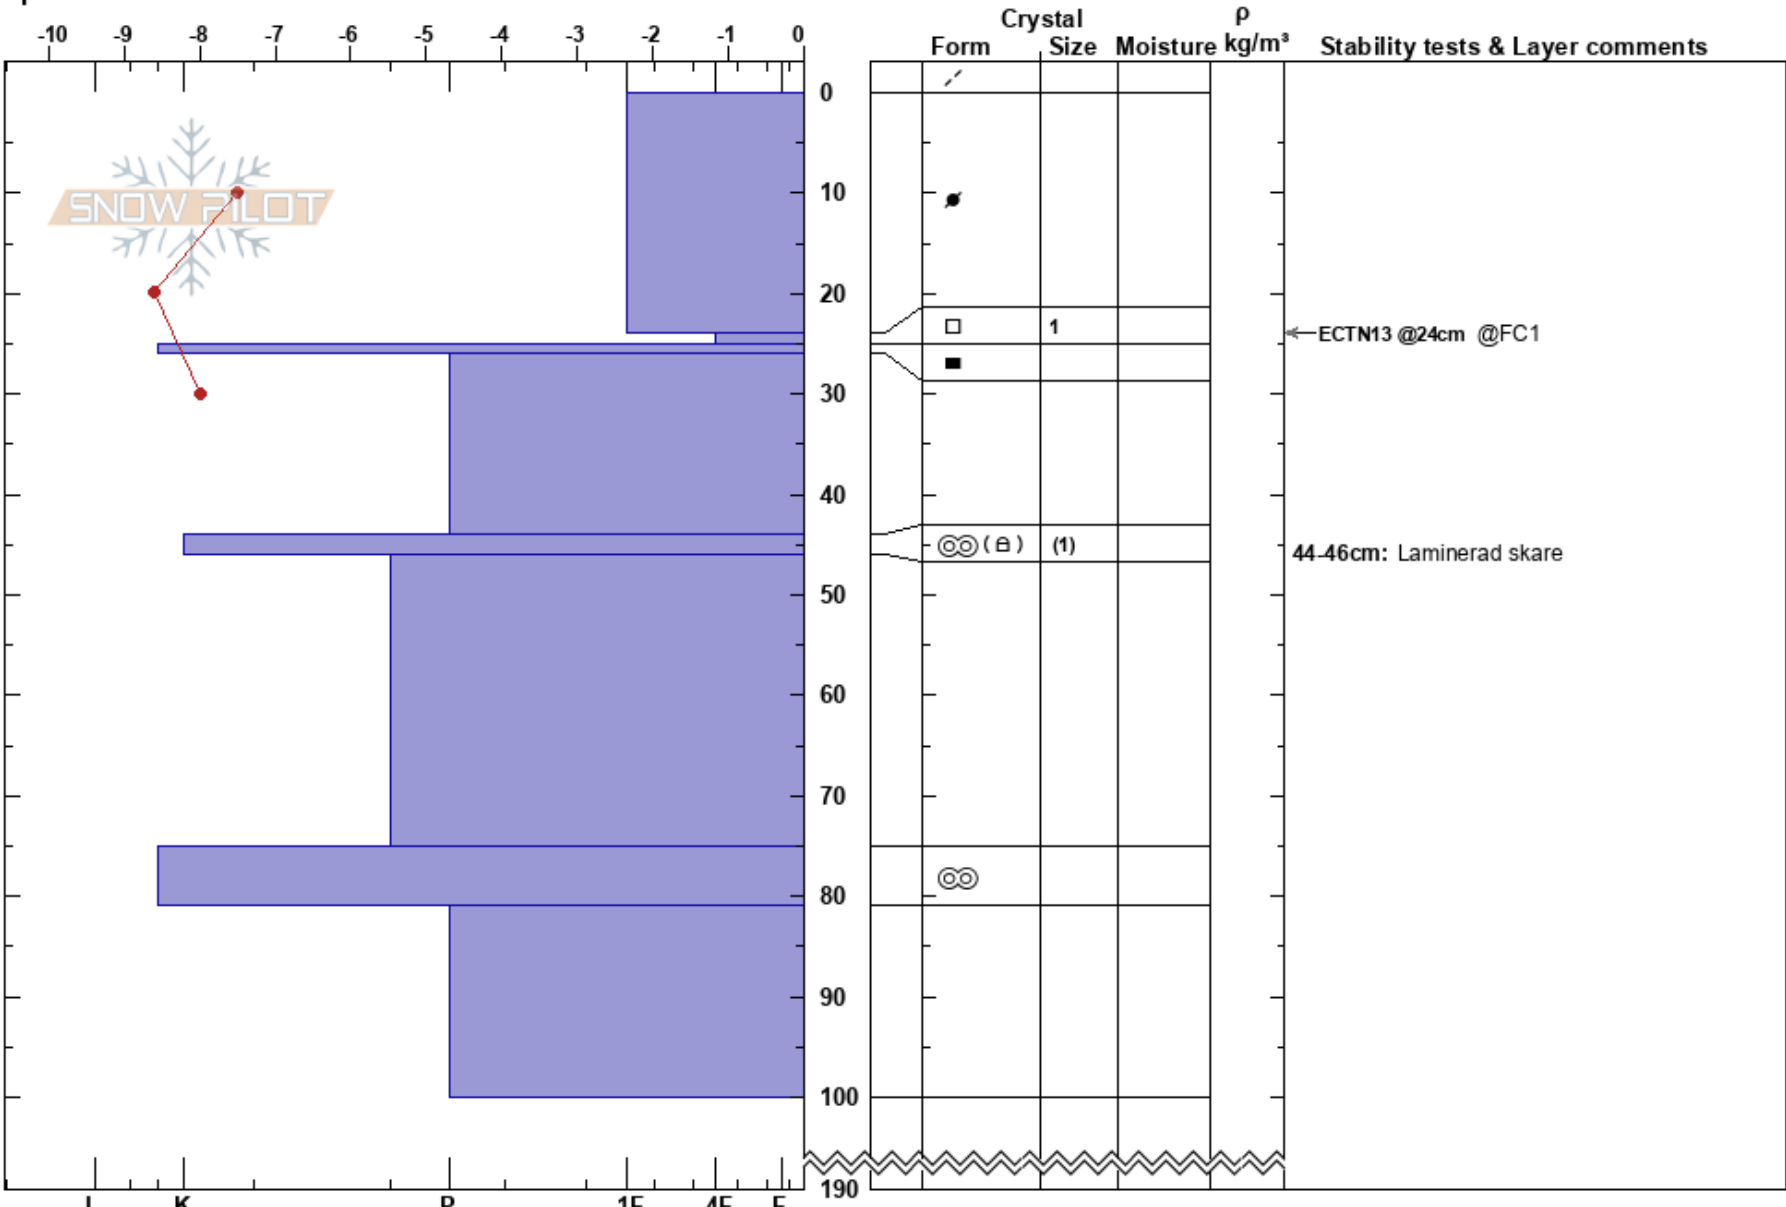

Fågelfj låg alp.
 Fågelfället
 Sweden
 Elevation: 860 m
 Aspect: SE
 Specifics:

Stefan Lundin
 31/03/2023 - 11:00
 Co-ord: 65.30462N, 15.46273E
 Slope Angle: 30°
 Wind Loading: previous

Stability: **HS: 190**
 Air Temperature: -5.7°C PF: 10
 Sky Cover: FEW
 Precipitation: NO
 Wind: NW Moderate

Layer Notes:
 24-25cm: Problematic layer
 44-46cm: Laminerad skare

Notes: Liten konvex testslutning, låg kalvfjäll.