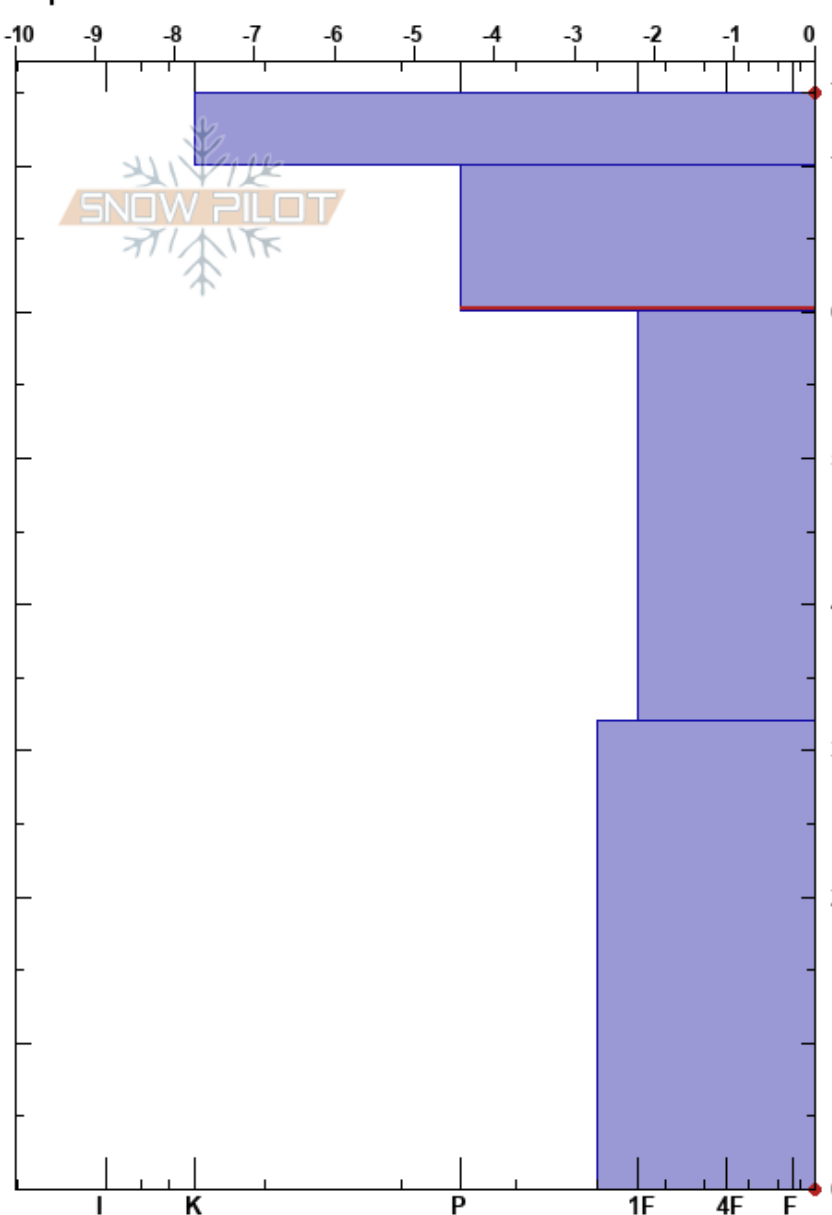

Hoy sin tierra
Picos de Europa
Spain

Elevación: 2034 m
Exposición: NW
Específicas:

Alberto Mediavilla
30/03/2023 - 11:30

Coordenada: 43.16980N, -4.81990W
Ángulo de inclinación: 28°
Carga del Viento: no

Estabilidad: Muy Bien
Temp. del aire: 6.2°C
Cielo: SCT
Precipitación: NO
Viento: SW Moderada

HS:75
70-60cm: Problematic layer

Tipo	Cristal		ρ kg/m³	Pruebas de estabilidad y notas de capa
	Tam	Humedad		
ϕ	1			
ϕ	1	M	480	
ϕ	1-1.5	M-W	500	
ϕ			560	← CT21, PC @60cm
ϕ	1	M-W		
ϕ			480	
ϕ	0.5-1	M-W		