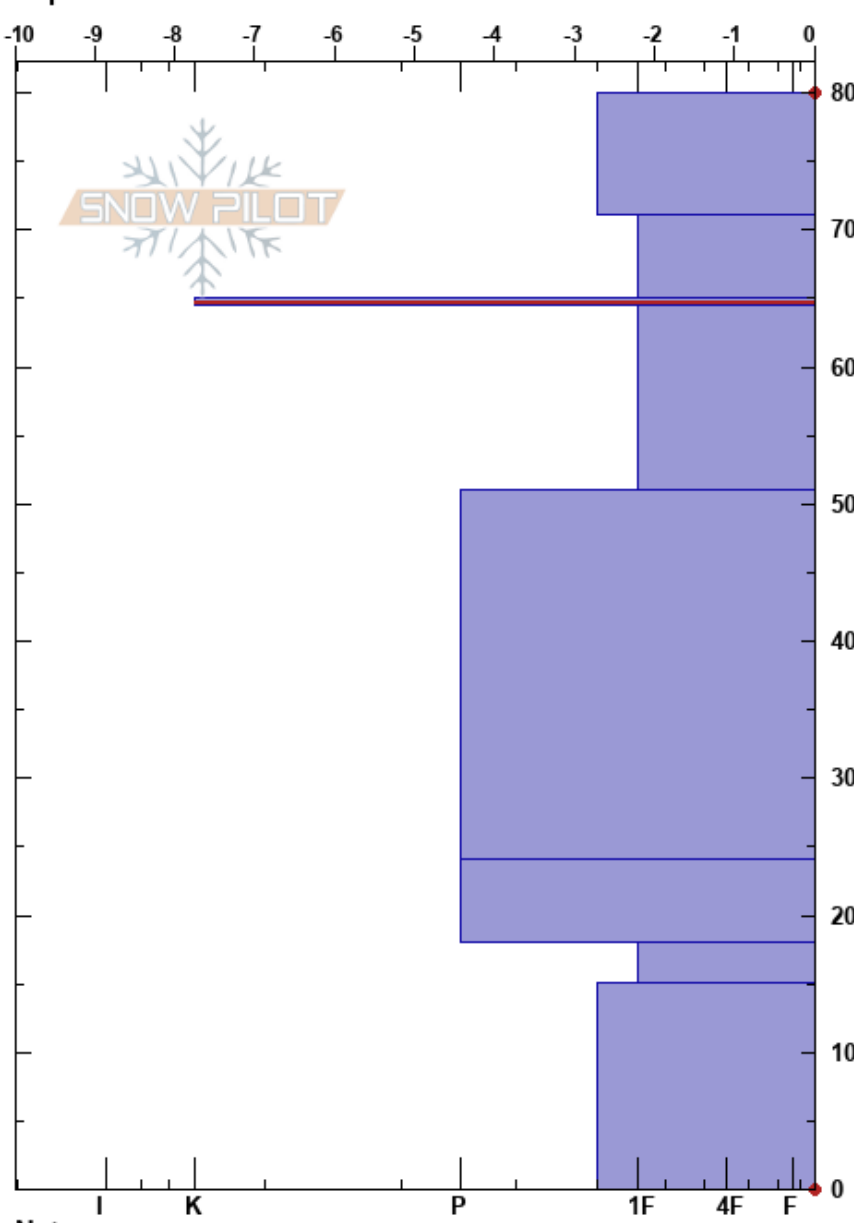

Mina la Providencia
 Picos de Europa
 Spain
 Elevación: 1830 m
 Exposición: NW
 Específicas:

Alberto Mediavilla
 29/03/2023 - 11:20
 Coordinada: 43.20390N, -4.70790W
 Ángulo de inclinación: 20°
 Carga del Viento: no

Estabilidad: Muy Bien
 Temp. del aire: 11°C
 Cielo: SCT
 Precipitación: NO
 Viento: SW Fuerte

HS:80
 65-64.5cm: Problematic layer

Cristal	Tam		Humedad	ρ kg/m ³	Pruebas de estabilidad y notas de capa
	Tipo				
☉		1			
☉		1	M	500	
☉		1	M	488	
■				540	← CT23, PC @64cm
☉		1-1.5	M		
				540	
☉		0.5-1	M		
				512	
☉		1-1.5	M	460	
				520	
☉		1	M		