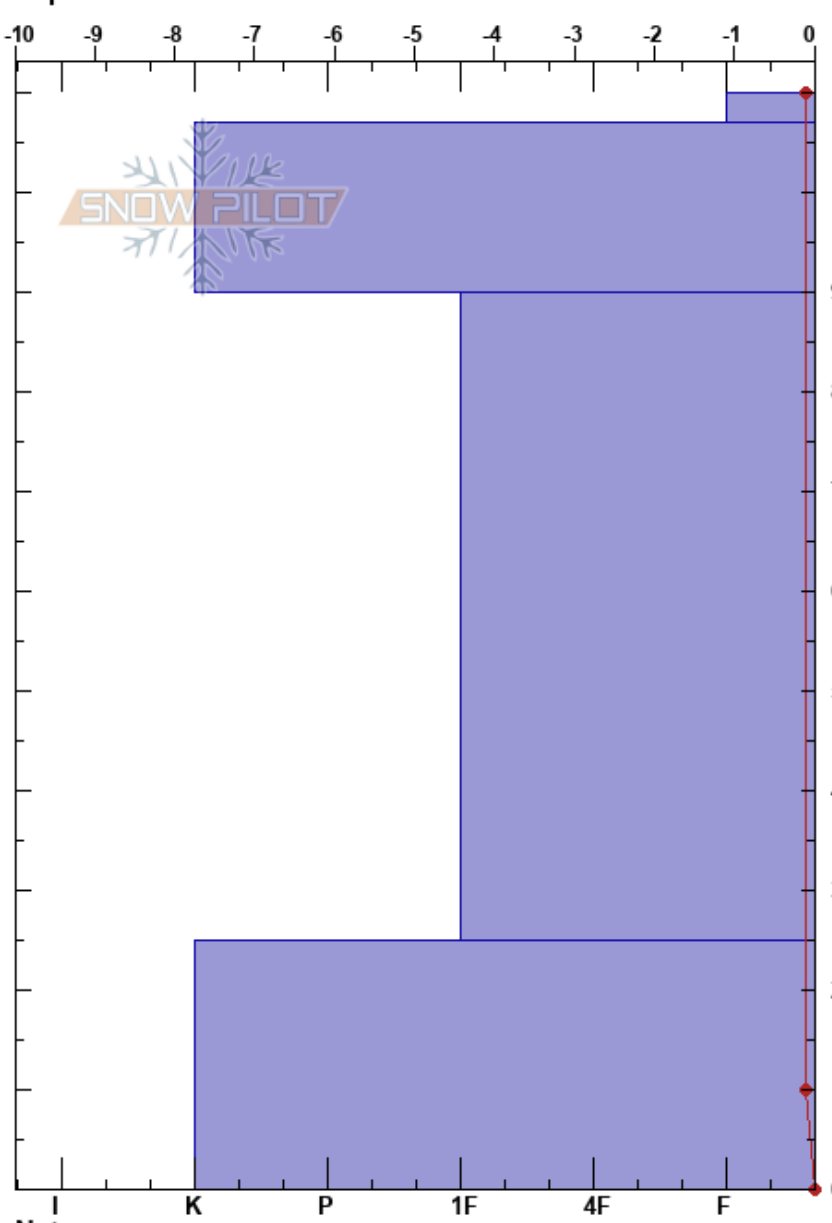

Canal de San Luis  
 Picos de Europa  
 Spain  
 Elevación: 2000 m  
 Exposición: NE  
 Específicas:

Mara Garvia  
 29/03/2023 - 09:54  
 Coordinada: 43.15974N, -4.81860W  
 Ángulo de inclinación: 32°  
 Carga del Viento:

Estabilidad:  
 Temp. del aire: 9.6°C  
 Cielo: BKN  
 Precipitación: NO  
 Viento: SW Moderada

HS: 110

PF: 20  
 PS: 5

Notas del capas:

Cristal	Cristal		$\rho$ kg/m <sup>3</sup>	Pruebas de estabilidad y notas de capa
	Tipo	Tam		
	ϕ	4	M	510
	⊙⊙			
	ϕ	2	M	540
	⊙⊙			