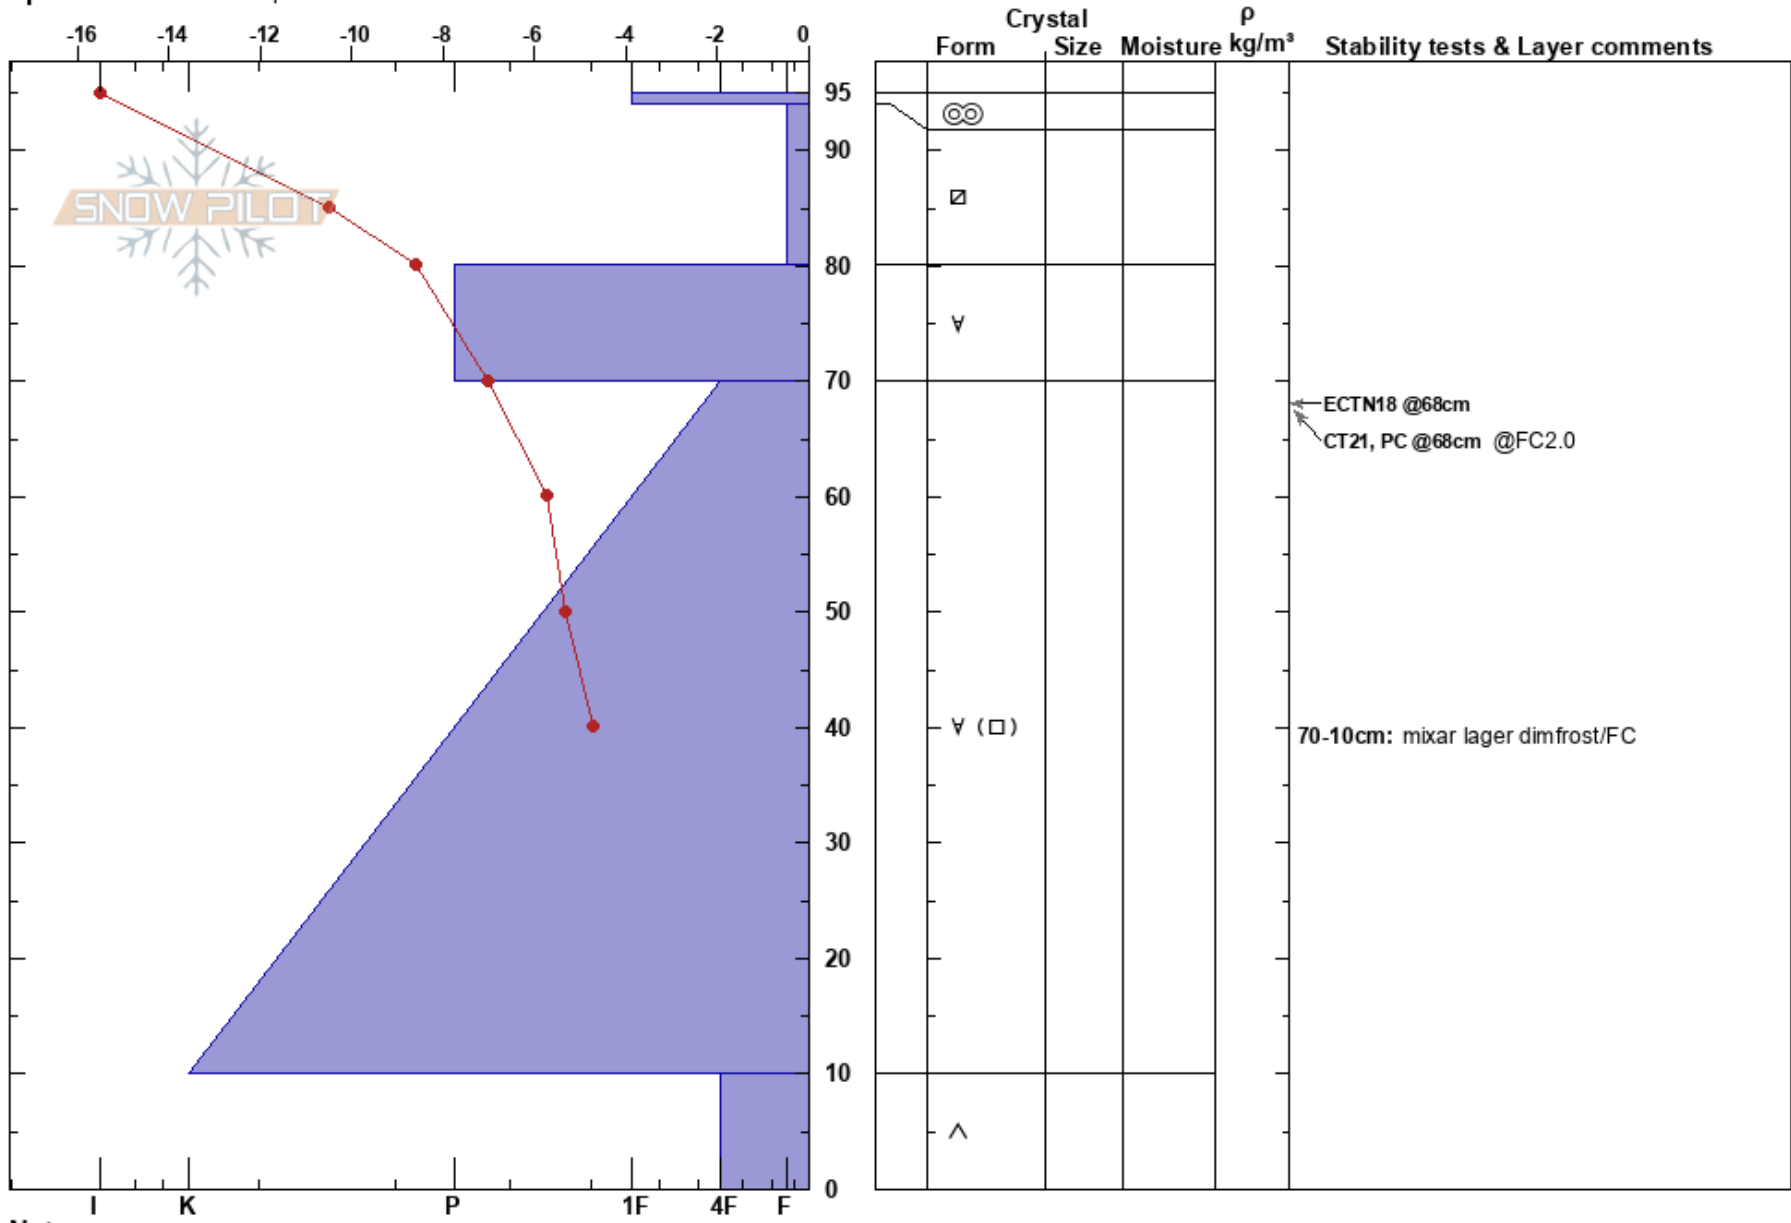

Västerskutan V  
 Åreskutan  
 Sweden  
**Elevation:** 1270 m  
**Aspect:** W  
**Specifics:** We skied slope

Karin Trolin  
 28/03/2023 - 11:30  
**Co-ord:** 33V 403470E 7037019N  
**Slope Angle:** 25°  
**Wind Loading:** no

**Stability:** **HS:**95 **Layer Notes:**  
**Air Temperature:** -12.8°C **PF:** 15 70-10cm: mixar lager dimfrost/FC  
**Sky Cover:** CLR  
**Precipitation:** NO  
**Wind:** NE Light Breeze

Notes: