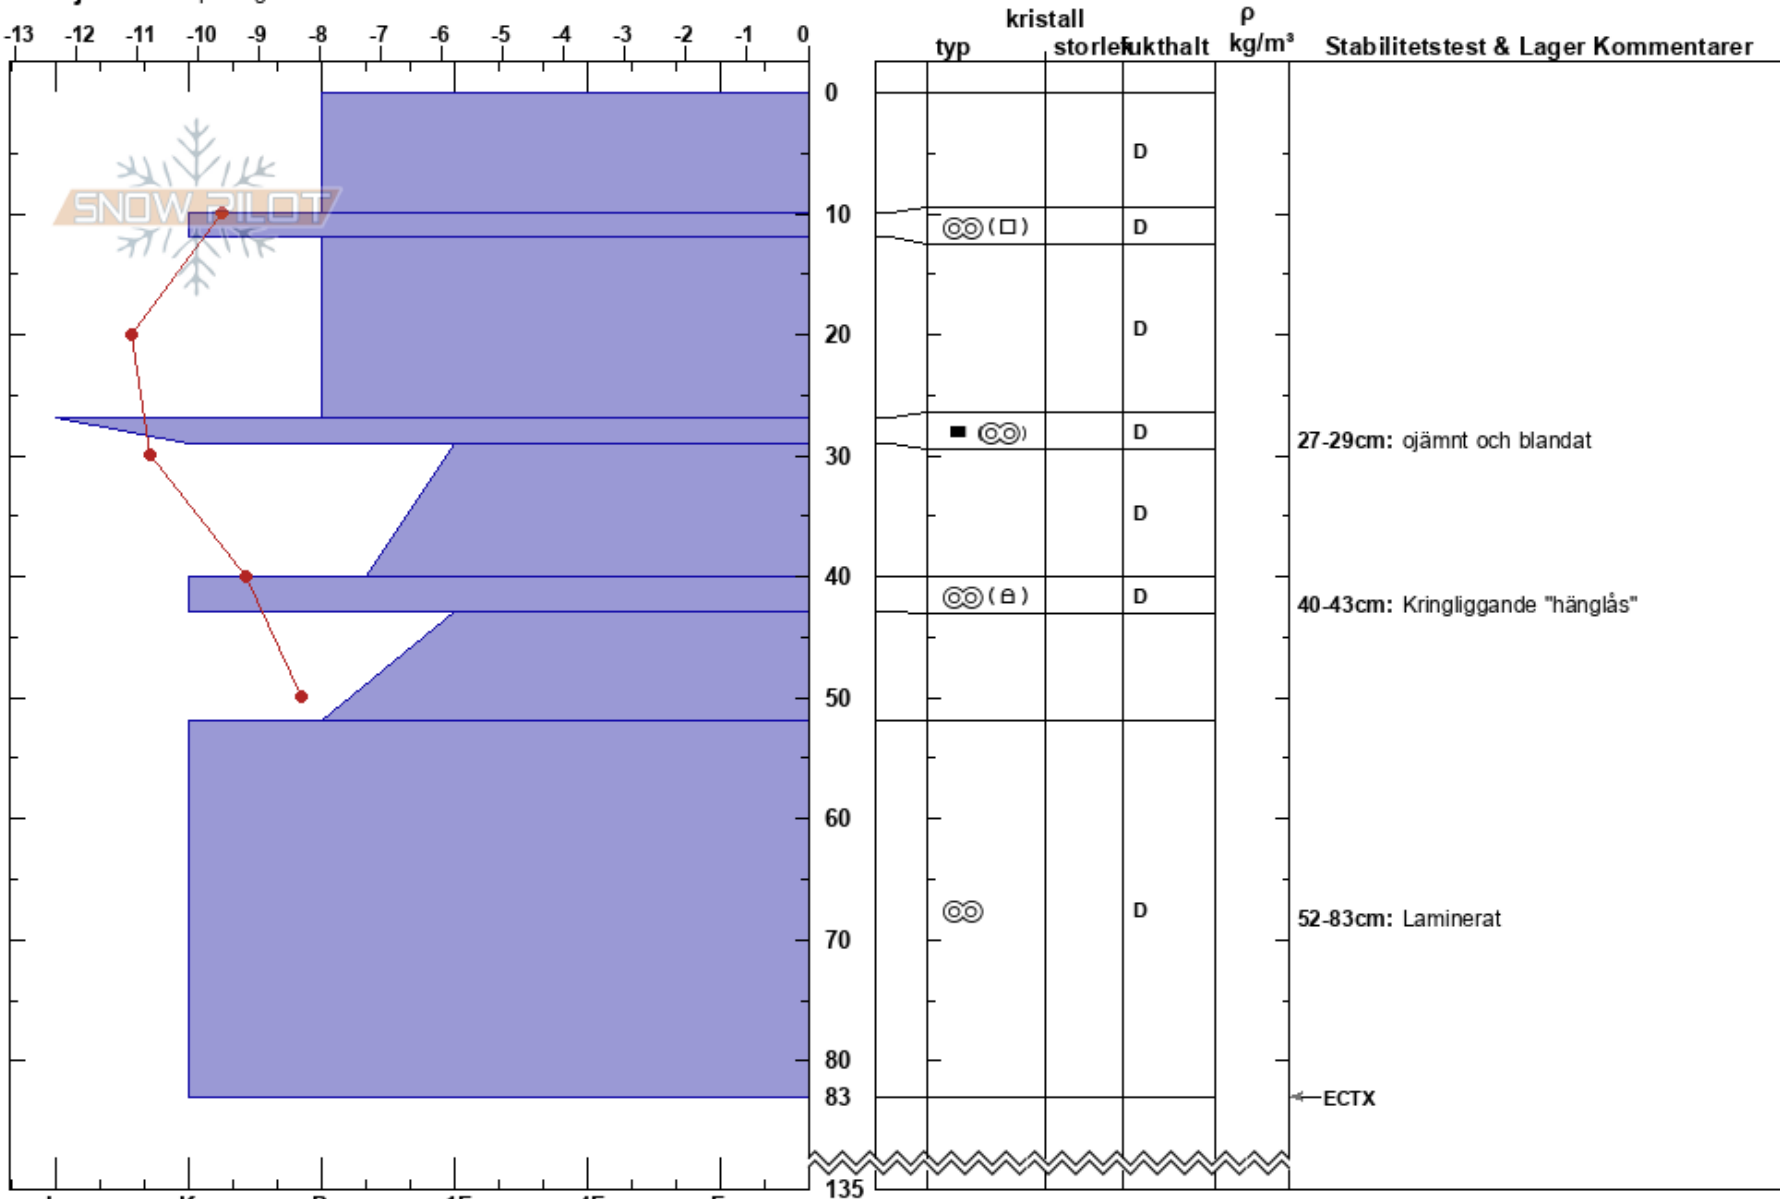

Gaby Iofe
 Abisko Nuolja
 27/03/2023 - 14:29
 Sweden
 Höjd: 815 m
 Väderstreck: E
 Koordinat:
 Lutning: 29°
 Snödrev: no

Instabilitet:
 Lufttemperatur: -10.1°C
 Molnighet: CLR
 Nederbörd: NO
 Vind: Calm

HS: 135
 Lager Kommentarer:
 27-29cm: ojämnt och blandat
 40-43cm: Kringliggande "hänglås"
 52-83cm: Laminerat

Detaljerna: Snöprofil grävd i skidområde

Noteringar (beskrivning av terräng): Innanför skidområdet men ej åkt. Konvex. Klippa under och ovanför. Ca 5m nedanför bultarna på bullarna