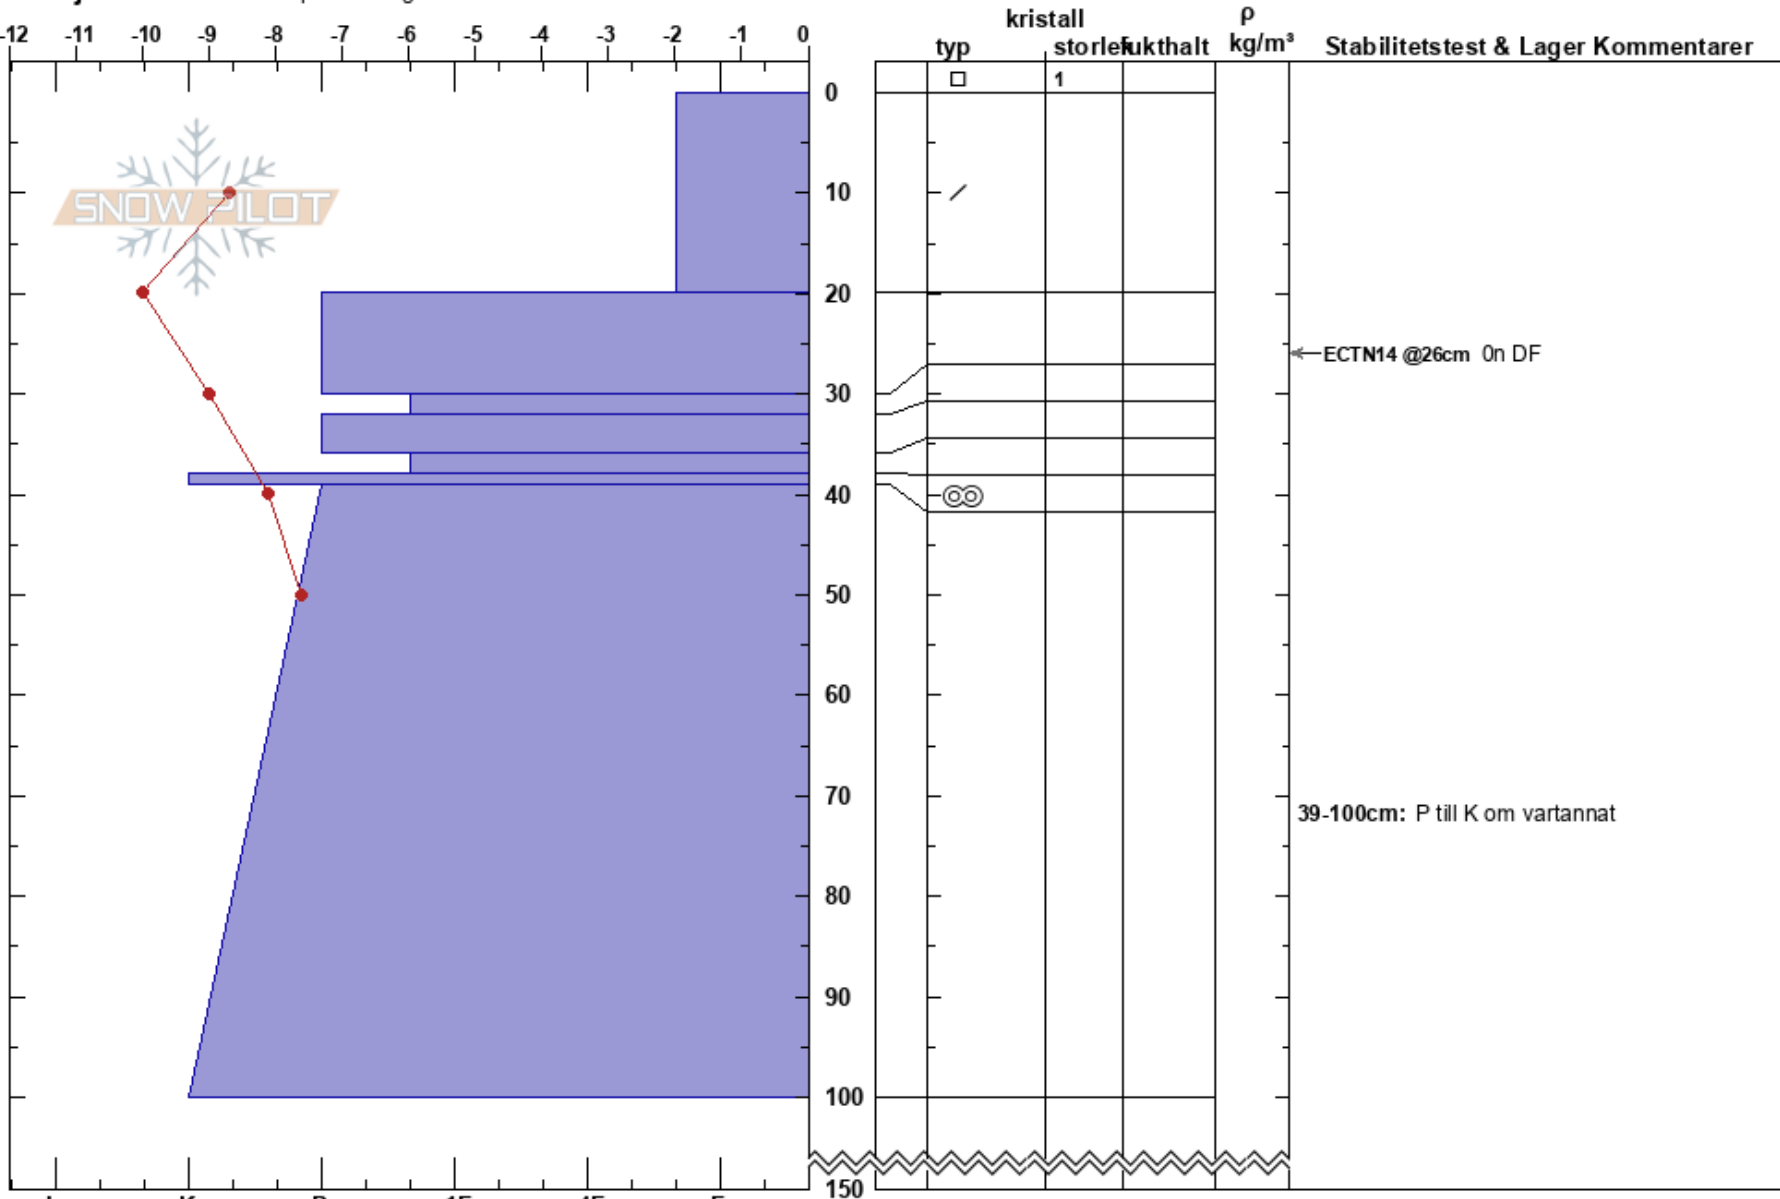

Heargeloapmi vistats
Kebnekaise
Sweden
Höjd: 770 m
Väderstreck: SE

Tryggve Tirén
27/03/2023 - 11:40
Koordinat: 67.91283N, 18.91485E
Lutning: 26°
Snödrev:

Instabilitet: **HS: 150**
Lufttemperatur: -8.4°C **PF: 25** 39-100cm: P till K om vartannat
Molnighet: CLR
Nederbörd: NO
Vind: Calm

Detaljerna: Vi åkte skidor på slutningen

Noteringar (beskrivning av terräng): lässlutning nära ravin, mjuk mark