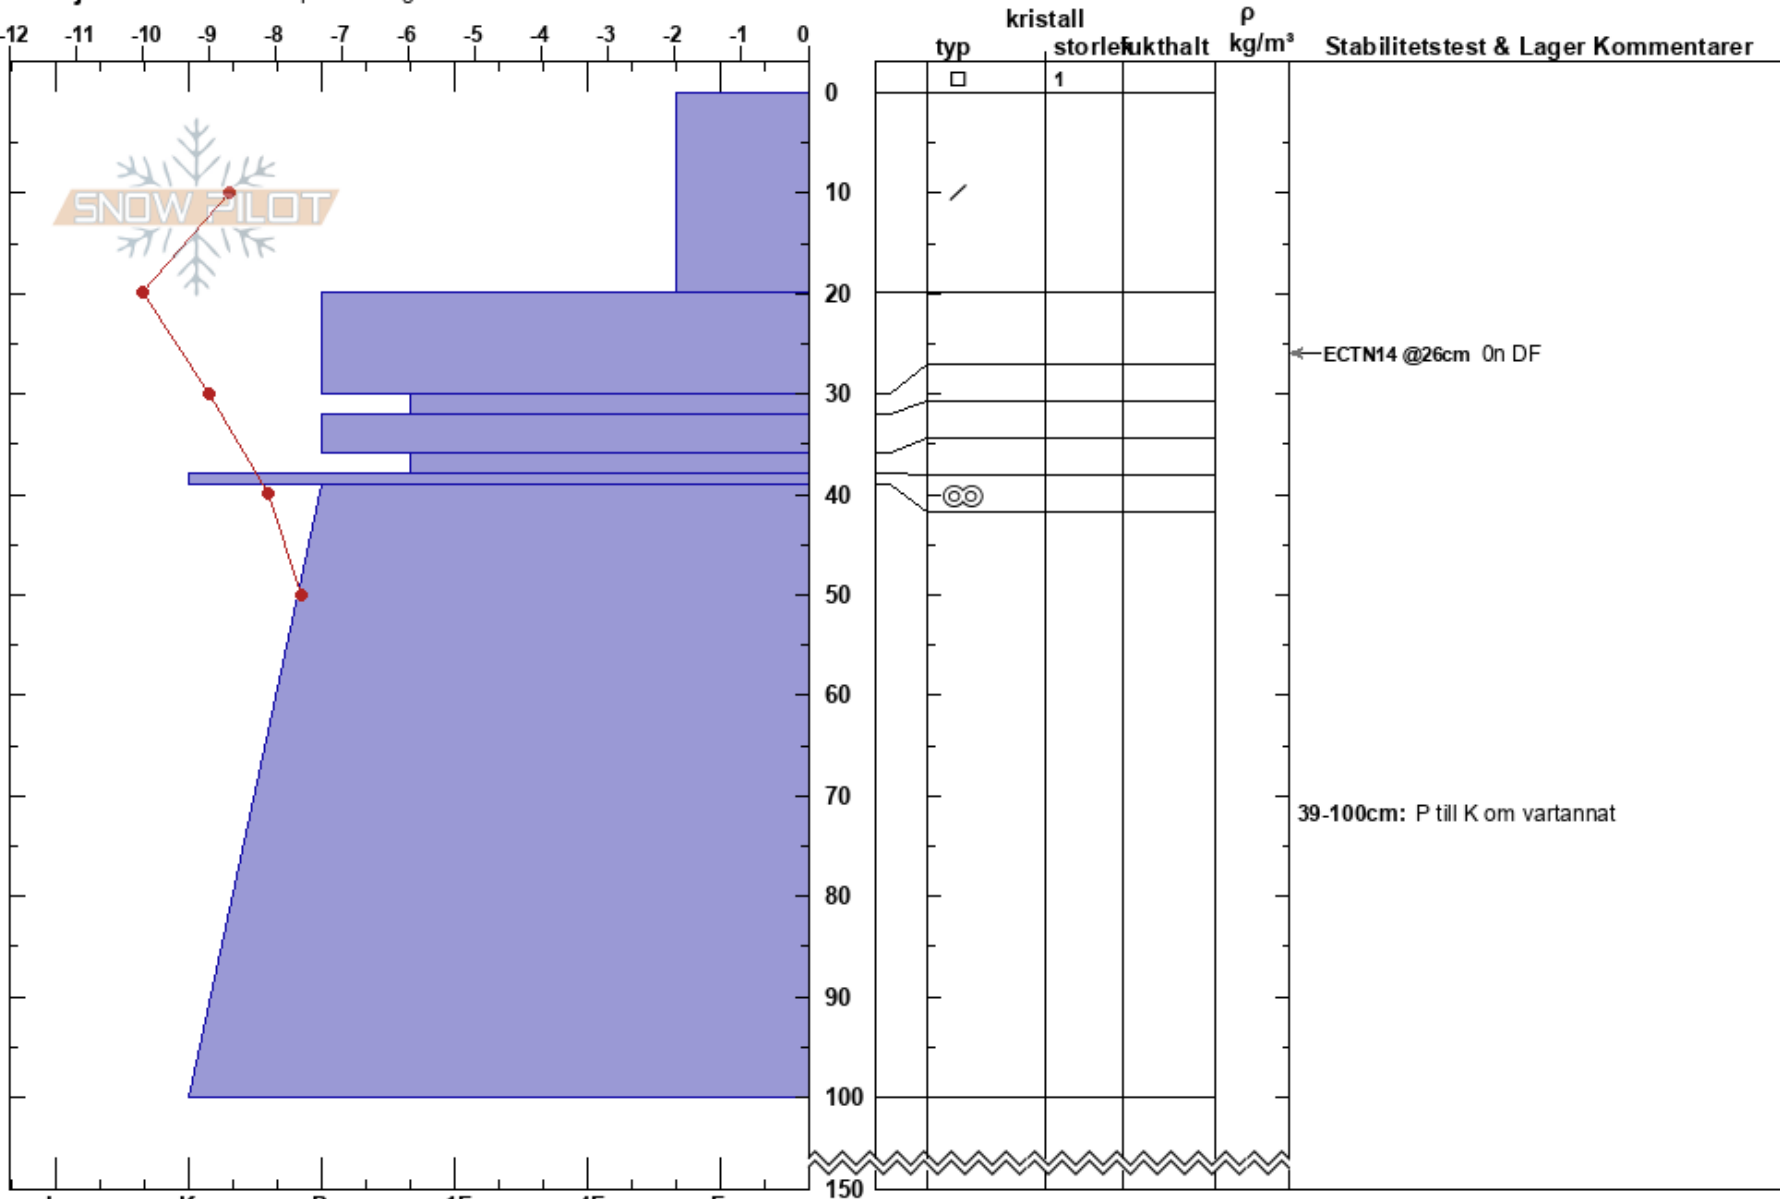

Heargeloapmi vistats  
Kebnekaise  
Sweden  
Höjd: 770 m  
Väderstreck: SE

Tryggve Tirén  
27/03/2023 - 11:40  
Koordinat: 67.91283N, 18.91485E  
Lutning: 26°  
Snödrev:

Instabilitet: **HS: 150**  
Lufttemperatur: -8.4°C **PF: 25** 39-100cm: P till K om vartannat  
Molnighet: CLR  
Nederbörd: NO  
Vind: Calm

Detaljerna: Vi åkte skidor på slutningen

← ECTN14 @26cm On DF

39-100cm: P till K om vartannat

Noteringar (beskrivning av terräng): läslutning nära ravin, mjuk mark